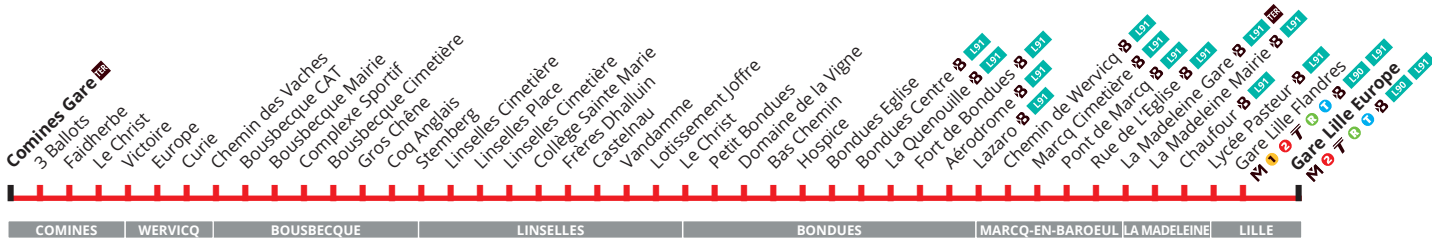

INFO LIGNE **B** 86

→ CORRESPONDANCES

- **MéTRO** Lignes 1 et 2 à Gare Lille Flandres
- **Tramway** à Gare Lille Flandres
- **Liane 91** entre Bondues Centre et Gare Lille Flandres
- **Bus Ligne 84** à Bousbecque vers Tourcoing
- **Bus Ligne 82** vers Halluin, Tourcoing et Arrentières
- **Bus Ligne 87** à Linselles Cimetière vers Tourcoing
- **Bus Ligne 89** à Bondues vers Mouvaux et Tourcoing
- **Bus Ligne 12** à Marcq Centre et Haubourdin
- **Corolle 3** à Marcq Rue de l'Eglise vers St André, Lambersart ou Mons, Villeneuve d'Ascq
- Garage à vélos sécurisé à Bondues La Quenouille

→ SUR VOTRE LIGNE

- ESAT de Bousbecque
- Centre commerciaux et commerces de centre ville de Comines, Wervicq, Bousbecque, Linselles et Bondues
- Centre sportif Domyos et aérodrôme de Bondues à l'arrêt Aérodrôme
- Commerces de centre ville de Marcq et La Madeleine

→ BON À SAVOIR

- Les horaires vous sont donnés à titre indicatif. Des difficultés de circulation peuvent provoquer de légers retards que le conducteur est le premier à déplorer.
- Ayez le réflexe "Je valide, je passe" : la validation est obligatoire à chaque montée et à chaque correspondance.

→ NOUVEAUTÉ TER

Vous pouvez désormais, pour le prix d'un trajet ilévia ou avec votre abonnement, prendre le **TER** et accéder librement aux 39 gares de La Métropole Lilloise.

B 86 Vers Gare Lille Europe