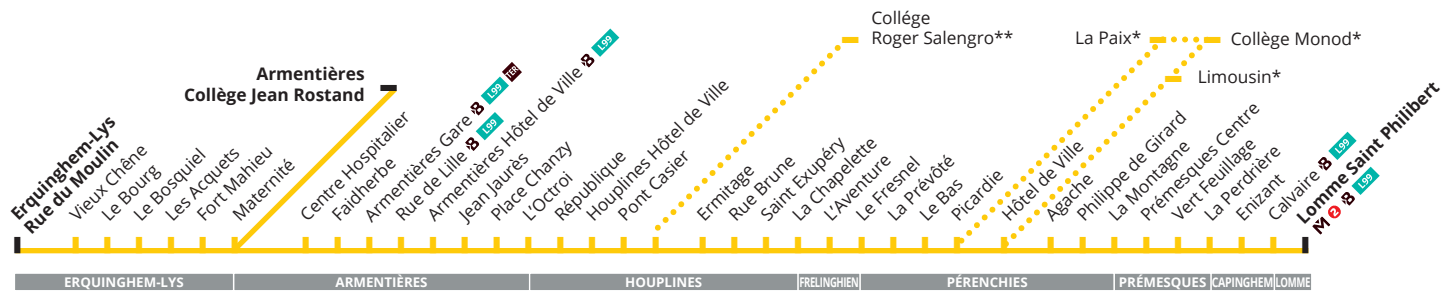

Lomme St Philibert

Prèmesques

Pérenchies

Houplines

Armentières

Erquinghem Lys

80 Vers Lomme St Philibert

CORRESPONDANCES
 Métro ligne 2 Liane SNCF * Uniquement en période scolaire ** Uniquement le dimanche et jours fériés

80 Du lundi au vendredi

ERQUINGHEM RUE DU MOULIN	05:35	06:25	07:10	07:40	08:30		10:10	11:10		12:35		14:00	15:00	15:50		17:10		18:15	19:35
MATERNITE	05:42	06:32	07:17	07:47	08:38		10:17	11:18		12:43		14:07	15:07	15:57		17:19		18:22	19:42
ARMENTIERES COLLEGE JEAN ROSTAND						09:00			11:45		13:00				16:15		17:30		
ARMENTIERES GARE	05:45	06:35	07:20	07:50	08:41	09:04	10:20	11:21	11:49	12:46	13:04	14:10	15:10	16:00	16:19	17:22	17:34	18:25	19:45
ARMENTIERES HOTEL DE VILLE	05:49	06:39	07:25	07:55	08:46	09:09	10:25	11:26	11:54	12:51	13:09	14:16	15:16	16:06	16:25	17:29	17:41	18:31	19:49
HOUPLINES HOTEL DE VILLE	05:53	06:44	07:30	08:00	08:51	09:14	10:30	11:31	11:59	12:56	13:14	14:21	15:21	16:11	16:30	17:34	17:46	18:36	19:53
ST EXUPERY	05:57	06:48	07:34	08:04	08:56	09:19	10:35	11:36	12:04	13:01	13:19	14:26	15:26	16:16	16:35	17:39	17:51	18:40	19:56
HOUPLINES COLLEGE ROGER SALENGRO																			
PERENCHIES HOTEL DE VILLE	06:05	06:56	07:43	08:13	09:04	09:27	10:44	11:45	12:13	13:10	13:28	14:35	15:35	16:25	16:44	17:48	18:00	18:49	20:04
PREMESQUES CENTRE	06:08	07:00	07:47	08:17	09:08	09:31	10:47	11:49	12:17	13:14	13:32	14:39	15:39	16:29	16:48	17:52	18:04	18:53	20:08
VERT FEUILLAGE	06:09	07:01	07:48	08:18	09:09	09:32	10:48	11:50	12:18	13:15	13:33	14:40	15:40	16:30	16:49	17:53	18:05	18:54	20:09
LOMME SAINT PHILIBERT	06:15	07:07	07:54	08:24	09:14	09:37	10:54	11:56	12:24	13:21	13:39	14:46	15:46	16:36	16:55	17:59	18:11	19:00	20:14