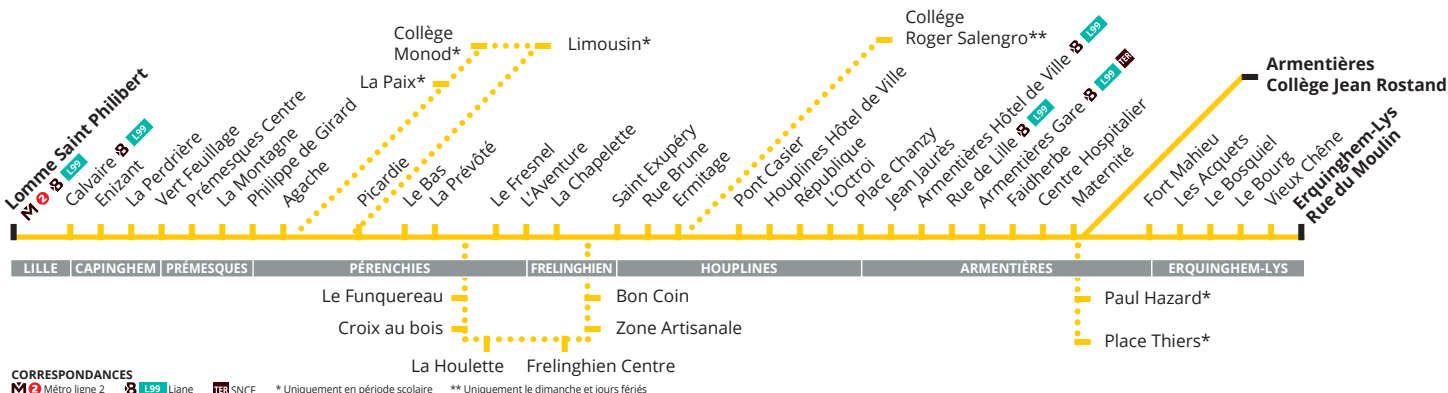

→ SUR VOTRE LIGNE

- Centre Commercial et de Loisirs de Lomme
- Hôpital St Philibert

→ BON À SAVOIR

- Les horaires vous sont donnés à titre indicatif. Des difficultés de circulation peuvent provoquer de légers retards que le conducteur est le premier à déplorer.
- Ayez le réflexe "Je valide, je passe" : la validation est obligatoire à chaque montée et à chaque correspondance.

→ NOUVEAUTÉ TER

Vous pouvez désormais, pour le prix d'un trajet ilévia ou avec votre abonnement, prendre le TER et accéder librement aux 39 gares de la Métropole Lilloise.

B 80 Vers Erquinghem Lys

CORRESPONDANCES
M Métro ligne 2 • **B** L.99 Liane • **TER** SNCF * Uniquement en période scolaire ** Uniquement le dimanche et jours fériés

B 80 Du lundi au vendredi

LOMME SAINT PHILIBERT	06:20	06:50	07:35	08:15	09:20	10:15	11:15	12:15	12:50	13:25	14:10	15:10	16:10	16:45	17:15	18:05	18:35	19:15	20:20
PREMESQUES CENTRE	06:27	06:57	07:43	08:22	09:27	10:22	11:23	12:22	12:58	13:33	14:18	15:18	16:18	16:54	17:25	18:15	18:43	19:21	20:26
AGACHE	06:30	07:00	07:46	08:25	09:30	10:25	11:26	12:25	13:01	13:36	14:21	15:21	16:21	16:57	17:28	18:18	18:46	19:24	20:28
LE FUNQUEREAU																	18:52		
FRELINGHIEN CENTRE																	18:59		
HOUPLINES COLLEGE ROGER SALENGRO																			
ST EXUPERY	06:39	07:09	07:56	08:35	09:40	10:35	11:35	12:34	13:10	13:45	14:31	15:31	16:31	17:07	17:39	18:29	19:03	19:33	20:37
HOUPLINES HOTEL DE VILLE	06:42	07:12	07:59	08:38	09:44	10:39	11:39	12:38	13:14	13:49	14:35	15:35	16:35	17:11	17:43	18:33	19:07	19:36	20:40
ARMENTIERES HOTEL DE VILLE	06:46	07:16	08:03	08:42	09:48	10:43	11:43	12:43	13:19	13:54	14:39	15:39	16:39	17:15	17:47	18:37	19:11	19:41	20:44
ARMENTIERES GARE	06:52	07:22	08:09	08:48	09:54	10:49	11:49	12:48	13:24	13:59	14:45	15:46	16:46	17:22	17:54	18:44	19:15	19:45	20:48
ARMENTIERES COLLEGE JEAN ROSTAND	06:57		08:14					12:53				15:51							
ERQUINGHEM RUE DU MOULIN		07:31		08:58	10:04	11:00	11:59		13:34	14:09	14:54		16:58	17:33	18:06	18:56	19:24	19:54	20:57