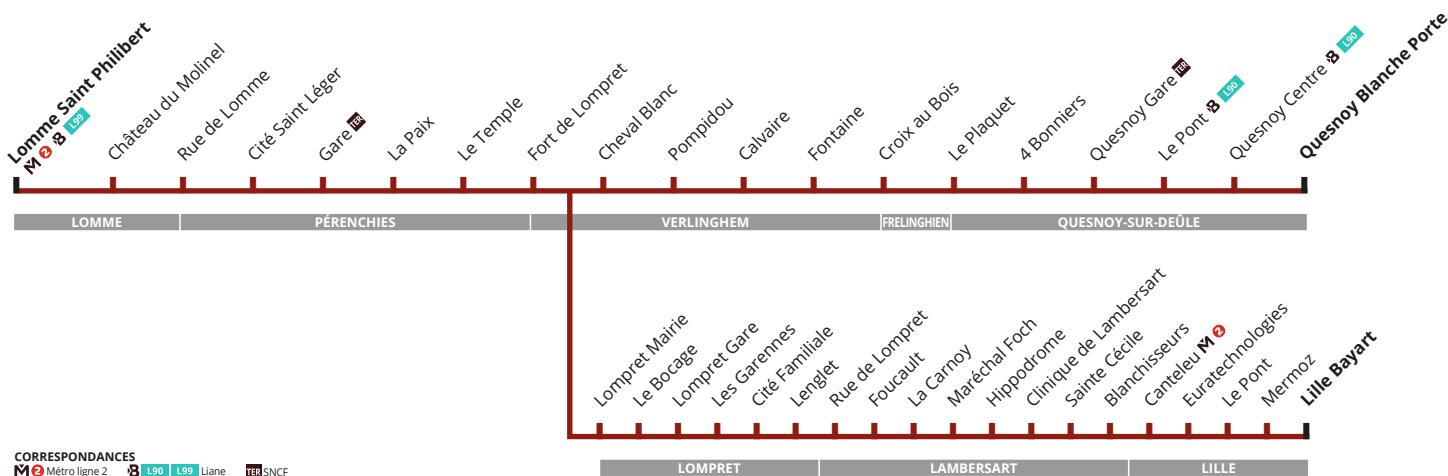

**Horaires été 2019**  
à partir du 13 Juillet 2019

## B 76 Vers Quesnoy / Lille Bayart

**CORRESPONDANCES**  
M Métro ligne 2, B L90, L99, Liane, RER SNCF

## B 76 Du lundi au vendredi

LOMME SAINT PHILIBERT	06:30	06:45	07:00	07:15	07:30	08:00	08:30	09:00	09:30	10:00	10:30	11:00	11:30	12:00	12:30	13:00	13:30	14:00	14:30	15:00	16:00	16:30	16:50	17:05	17:20	17:35
PERENCHIES GARE	06:34	06:49	07:04	07:19	07:34	08:04	08:34	09:04	09:34	10:04	10:34	11:04	11:34	12:04	12:34	13:04	13:34	14:04	14:34	15:04	16:04	16:34	16:54	17:09	17:24	17:39
FORT DE LOMPRET	06:37	06:52	07:07	07:22	07:37	08:07	08:37	09:07	09:37	10:07	10:37	11:07	11:37	12:07	12:37	13:07	13:37	14:07	14:37	15:07	16:07	16:37	16:57	17:12	17:27	17:42
LOMPRET MAIRIE		06:53		07:23		08:08		09:08		10:08		11:08		12:08		13:08		14:08		15:08		16:38		17:13		17:43
LOMPRET GARE		06:55		07:25		08:10		09:10		10:10		11:10		12:10		13:10		14:10		15:10		16:40		17:15		17:45
LA CARNOY		07:03		07:33		08:18		09:18		10:18		11:18		12:18		13:18		14:18		15:18		16:48		17:23		17:53
CLINIQUE DE LAMBERSART		07:05		07:35		08:20		09:20		10:20		11:20		12:20		13:20		14:20		15:20		16:50		17:25		17:55
CANTELEU		07:08		07:38		08:23		09:23		10:23		11:23		12:23		13:23		14:23		15:23		16:53		17:28		17:58
LILLE BAYART		07:13		07:43		08:28		09:28		10:28		11:28		12:28		13:28		14:28		15:28		16:58		17:33		18:03
CROIX AU BOIS	06:42		07:12		07:43		08:42		09:42		10:42		11:42		12:42		13:42		14:43		16:12		17:03		17:33	
QUESNOY GARE	06:45		07:16		07:47		08:46		09:46		10:46		11:46		12:46		13:46		14:47		16:16		17:07		17:37	
LE PONT	06:46		07:17		07:48		08:47		09:47		10:47		11:47		12:47		13:47		14:48		16:17		17:08		17:38	
QUESNOY BLANCHE PORTE	06:48		07:20		07:51		08:50		09:50		10:50		11:50		12:50		13:50		14:51		16:20		17:11		17:41	