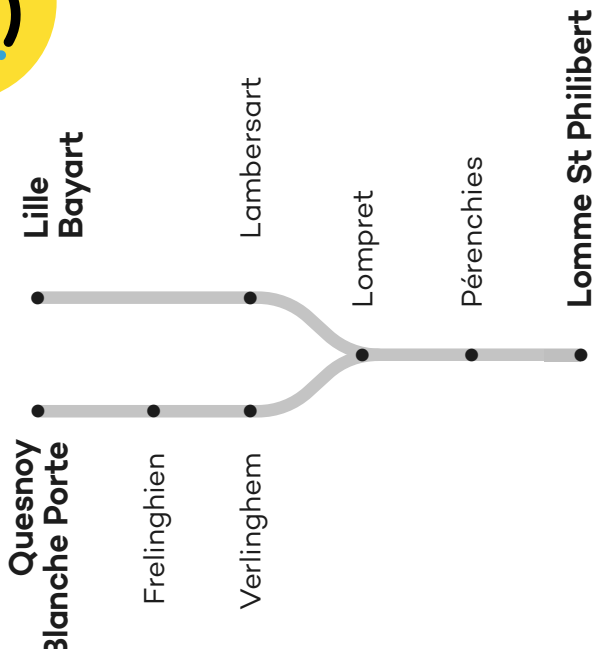

## B 76 Vers Quesnoy / Lille Bayart

**CORRESPONDANCES**  
M Métro ligne 2, B L90, L99, Liane, RER SNCF

LOMME SAINT PHILIBERT	17:50	18:05	18:20	18:35	18:50	19:05	19:35	20:05	20:35																	
PERENCHIES GARE	17:55	18:10	18:25	18:40	18:54	19:09	19:39	20:08	20:38																	
FORT DE LOMPRET	17:58	18:13	18:28	18:43	18:57	19:12	19:42	20:11	20:41																	
LOMPRET MAIRIE		18:14		18:44		19:13		20:12	20:42																	
LOMPRET GARE		18:16		18:46		19:15		20:14	20:44																	
LA CARNOY		18:24		18:54		19:23		20:22	20:52																	
CLINIQUE DE LAMBERSART		18:26		18:56		19:25		20:24	20:54																	
CANTELEU		18:29		18:59		19:28		20:27	20:57																	
LILLE BAYART		18:34		19:04		19:33		20:32	21:02																	
CROIX AU BOIS	18:03		18:33		19:02		19:47																			
QUESNOY GARE	18:07		18:37		19:06		19:51																			
LE PONT	18:08		18:38		19:07		19:52																			
QUESNOY BLANCHE PORTE	18:11		18:41		19:10		19:55																			

## B 76R SUR RÉSERVATION

LOMME SAINT PHILIBERT	10:30	11:30	14:00	15:00	17:00	18:00
GARE	10:34	11:34	14:04	15:04	17:04	18:05
FORT DE LOMPRET	10:37	11:37	14:07	15:07	17:07	18:08
CROIX AU BOIS	10:42	11:42	14:13	15:12	17:13	18:14
QUESNOY GARE	10:46	11:46	14:17	15:16	17:17	18:19
LE PONT	10:47	11:47	14:18	15:17	17:18	18:20
QUESNOY BLANCHE PORTE	10:50	11:50	14:21	15:20	17:21	18:23