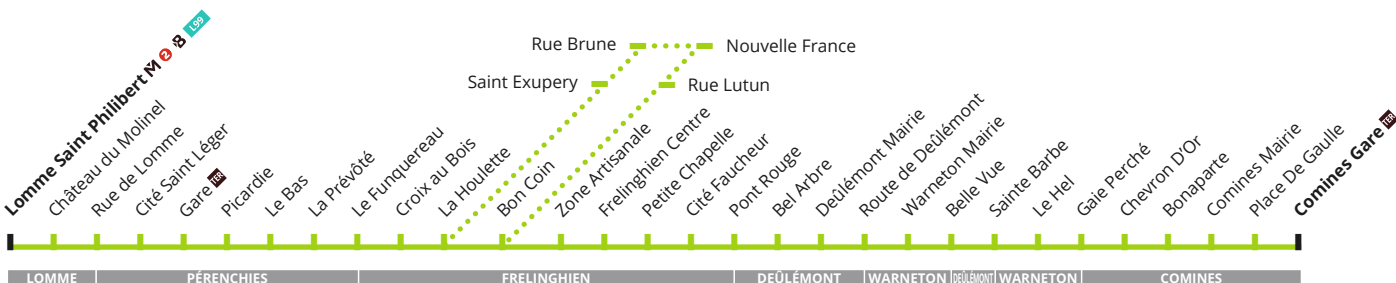

>En plus de la ligne régulière 75, la ligne **75R sur réservation** vous propose des horaires supplémentaires du lundi au dimanche en journée.

>Réservation préalable au minimum **1 heure avant l'horaire choisi** via :

- Internet : ilevia.fr
- Téléphone au 03 20 40 40 40 (du lundi au vendredi de 6h30 à 20h et le samedi de 9h à 20h)
- Application : ilevia réservation

>**En soirée**, toute la semaine, rentrez jusque 0h30 après le dernier bus de la ligne 75 avec **la ligne 22R** sur réservation dans les mêmes conditions que pour la 75R.
>4 départs à 21h30, 22h30, 23h30 et 0h30 au départ de St Philibert

→ CORRESPONDANCES

- **MéTRO** ligne 2 à St Philibert
- **TER** à Perenchies et Comines
- **Liane 99 et Corolle 2 à St Philibert**
- Bus **lignes 76, 80 et 81** à Perenchies vers Englos, Verlinghem ou Premesques
- Bus **lignes 62, 64, 65** à St Philibert vers Englos, Armentières, Santes, Wavrin ou La Bassée

→ SUR VOTRE LIGNE

- Centre Commercial et de Loisirs de Lomme
- Hôpital St Philibert

→ BON À SAVOIR

- Les horaires vous sont donnés à titre indicatif. Des difficultés de circulation peuvent provoquer de légers retards que le conducteur est le premier à déplorer.
- Ayez le réflexe «Je valide, je passe» : la validation est obligatoire à chaque montée et à chaque correspondance.

→ NOUVEAUTÉ TER

Vous pouvez désormais, pour le prix d'un trajet ilévia ou avec votre abonnement, prendre le **TER** et accéder librement aux 39 gares de la Métropole Lilloise.

75 Vers Comines Gare

CORRESPONDANCES
Métro ligne 2 L99 Liane SNCF

75 Du lundi au vendredi

LOMME SAINT PHILIBERT	08:30	13:10	14:30	16:00	17:10	17:50	18:25	19:15
RUE DE LOMME	08:32	13:12	14:33	16:03	17:13	17:52	18:27	19:17
PERENCHIES GARE	08:34	13:14	14:35	16:05	17:15	17:54	18:29	19:19
LE FUNQUEREAU	08:39	13:18	14:39	16:10	17:20	17:59	18:34	19:24
ST EXUPERY	08:46							
RUE LUTUN	08:48							
FRELINGHIEN CENTRE	08:52	13:26	14:47	16:19	17:29	18:08	18:43	19:33
DEULEMONT MAIRIE	08:58	13:32	14:53	16:25	17:35	18:14	18:49	19:39
WARNETON MAIRIE	09:01	13:35	14:56	16:28	17:38	18:17	18:52	19:42
GAI PERCHE	09:10	13:44	15:05	16:37	17:47	18:26	19:01	19:51
COMINES MAIRIE	09:13	13:47	15:08	16:40	17:50	18:29	19:05	19:55
PLACE DE GAULLE	09:14	13:48	15:09	16:41	17:51	18:30	19:06	19:56
COMINES GARE	09:15	13:49	15:10	16:42	17:52	18:31	19:07	19:57

75 Samedi

LOMME SAINT PHILIBERT	08:30	13:10	14:30	16:00	17:10	17:50	18:25	19:15
RUE DE LOMME	08:32	13:12	14:32	16:02	17:12	17:52	18:27	19:17
PERENCHIES GARE	08:34	13:14	14:34	16:04	17:14	17:54	18:29	19:19
LE FUNQUEREAU	08:38	13:18	14:38	16:08	17:18	17:58	18:33	19:23
ST EXUPERY								
RUE LUTUN								
FRELINGHIEN CENTRE	08:47	13:27	14:47	16:17	17:27	18:07	18:42	19:32
DEULEMONT MAIRIE	08:52	13:32	14:52	16:22	17:32	18:12	18:47	19:37
WARNETON MAIRIE	08:55	13:35	14:55	16:25	17:35	18:15	18:50	19:40
GAI PERCHE	09:04	13:44	15:04	16:34	17:44	18:24	18:59	19:49
COMINES MAIRIE	09:07	13:47	15:07	16:37	17:47	18:27	19:02	19:52
PLACE DE GAULLE	09:08	13:48	15:08	16:38	17:48	18:28	19:03	19:53
COMINES GARE	09:09	13:49	15:09	16:39	17:49	18:29	19:04	19:54

75R SUR RÉSERVATION Du lundi au dimanche et jours fériés

LOMME SAINT PHILIBERT	9:20	11:00	12:00	15:00	16:00
RUE DE LOMME	9:22	11:02	12:02	15:03	16:03
PERENCHIES GARE	9:24	11:04	12:04	15:05	16:05
LE FUNQUEREAU	9:29	11:09	12:09	15:09	16:10
FRELINGHIEN CENTRE	9:37	11:17	12:17	15:17	16:19
DEULEMONT MAIRIE	9:43	11:23	12:23	15:23	16:25
WARNETON MAIRIE	9:45	11:25	12:25	15:25	16:27
GAI PERCHE	9:51	11:31	12:31	15:31	16:33
COMINES MAIRIE	9:54	11:34	12:34	15:34	16:36
PLACE DE GAULLE	9:55	11:35	12:35	15:35	16:37
COMINES GARE	9:55	11:35	12:35	15:35	16:37

Agences ilévia

INFORMATION, CONSEIL, VENTE, SERVICES
Gare Lille Flandres, Lille République Beaux Arts,
Lille Place des Buissons, Roubaix Eurotéléport,
Tourcoing Centre, Villeneuve d'Ascq Hôtel de Ville

ilévia Infos

03 20 40 40 40
(prix d'un appel local)

Du lundi au vendredi de 6h30 à 20h
et le samedi de 9h à 20h

ilevia.fr

SITE INTERNET DISPONIBLE AUSSI SUR MOBILE

Appli ilévia

POUR CONNAÎTRE LES INFORMATIONS
ET L'ACTUALITÉ DU RÉSEAU

Réseaux sociaux ilévia

POUR CONNAÎTRE LES INFORMATIONS,
L'ACTUALITÉ ET LE TRAFIC EN TEMPS RÉEL
Facebook • Twitter • Instagram

www.ilevia.fr