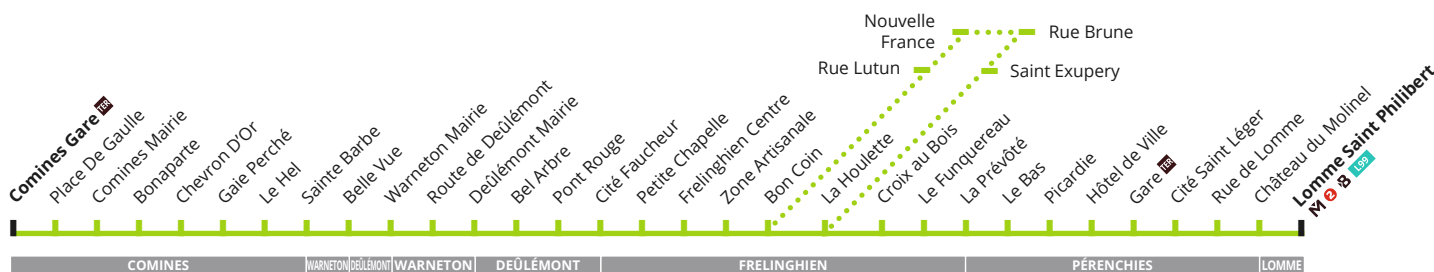

**Horaires été 2019**  
à partir du 13 Juillet 2019

**B 75 Vers Lomme St Philibert**

**CORRESPONDANCES**  
M Métro ligne 2 B L99 Liane TER SNCF

**B 75 Du lundi au vendredi**

COMINES GARE	06:25	06:40	07:40	09:25	12:20	13:40	16:35
PLACE DE GAULLE	06:25	06:40	07:40	09:25	12:20	13:40	16:35
COMINES MAIRIE	06:26	06:41	07:41	09:26	12:21	13:41	16:36
WARNETON MAIRIE	06:36	06:51	07:51	09:36	12:31	13:51	16:46
DEULEMONT MAIRIE	06:40	06:55	07:55	09:40	12:35	13:55	16:50
FRELINGHIEN CENTRE	06:45	07:00	08:00	09:45	12:40	14:00	16:55
RUE LUTUN							16:59
ST EXUPERY							17:01
LE FUNQUEREAU	06:54	07:10	08:10	09:55	12:50	14:10	17:10
PERENCHIES HOTEL DE VILLE	06:58	07:14	08:14	09:59	12:54	14:14	17:14
PERENCHIES GARE	06:59	07:15	08:15	10:00	12:55	14:15	17:15
RUE DE LOMME	07:02	07:17	08:17	10:02	12:57	14:17	17:17
LOMME SAINT PHILIBERT	07:06	07:21	08:21	10:06	13:01	14:21	17:21

**B 75 Samedi**

COMINES GARE	06:25	06:40	07:40	09:25	12:20	13:40	16:35
PLACE DE GAULLE	06:25	06:40	07:40	09:25	12:20	13:40	16:35
COMINES MAIRIE	06:26	06:41	07:41	09:26	12:21	13:41	16:36
WARNETON MAIRIE	06:36	06:51	07:51	09:36	12:31	13:51	16:46
DEULEMONT MAIRIE	06:40	06:55	07:55	09:40	12:35	13:55	16:50
FRELINGHIEN CENTRE	06:45	07:00	08:00	09:45	12:40	14:00	16:55
RUE LUTUN							
ST EXUPERY							
LE FUNQUEREAU	06:55	07:10	08:10	09:55	12:51	14:11	17:05
PERENCHIES HOTEL DE VILLE	06:59	07:14	08:14	09:59	12:55	14:15	17:09
PERENCHIES GARE	07:00	07:15	08:15	10:00	12:56	14:16	17:10
RUE DE LOMME	07:01	07:16	08:16	10:01	12:57	14:17	17:12
LOMME SAINT PHILIBERT	07:04	07:19	08:19	10:04	13:00	14:20	17:15