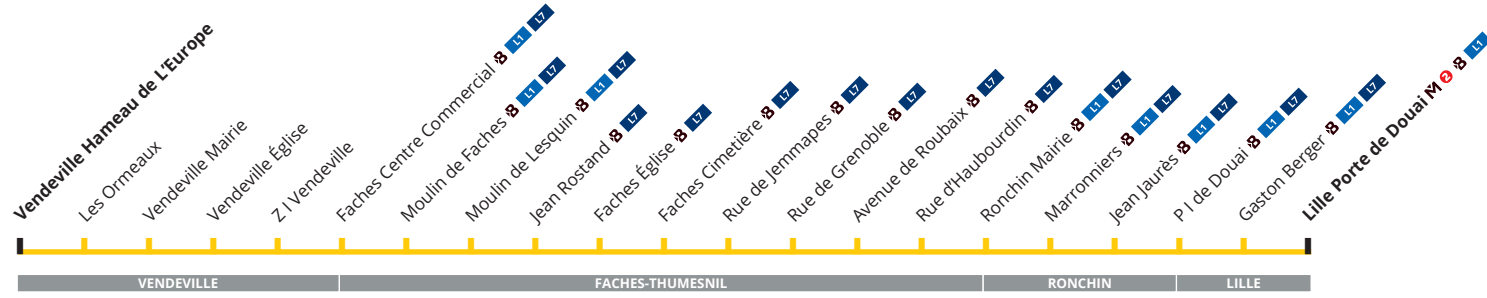

Bienvenue
dans votre nouveau
réseau des transports
de la MEL

+ de 2000
collaborateurs ilévía
à votre service sur le terrain

180
Points Pass Pass

500m
C'est la distance maximum
qui sépare d'une station **95,5%**
des habitants de la MEL

7
agences
ilévía

1,65€
Le Trajet Unitaire

+ d'1 million

de façons de combiner le Bus, le Métro, le Tram, le TER,
le Transport sur Réservation, le Covoiturage, le Vélo et
tous les services ilévía !

Tarifs, Horaires et Titres de Transport sur ilevia.fr

67 Vers Lille Porte de Douai

CORRESPONDANCES
M Métro ligne 2 B L1 L7 Liane

67 Du lundi au vendredi

VENDEVILLE HAMEAU DE L'EUROPE	05:20	06:13	07:05	07:25	08:05	08:25	09:05	09:25	10:10	11:10	12:10	13:10	14:10	15:10	16:10	17:10	18:15	19:10
VENDEVILLE EGLISE	05:23	06:16	07:09	07:29	08:09	08:29	09:09	09:29	10:14	11:14	12:14	13:14	14:14	15:14	16:14	17:14	18:19	19:14
FACHES EGLISE	05:31	06:25	07:19	07:39	08:20	08:40	09:19	09:39	10:24	11:24	12:24	13:24	14:24	15:24	16:24	17:24	18:29	19:24
JEAN JAURES	05:44	06:38	07:32	07:53	08:32	08:52	09:31	09:51	10:35	11:35	12:37	13:37	14:37	15:37	16:37	17:39	18:44	19:37
LILLE PORTE DE DOUAI	05:49	06:43	07:38	07:59	08:38	08:58	09:37	09:57	10:41	11:41	12:43	13:43	14:43	15:43	16:43	17:46	18:51	19:43

67 Samedi

VENDEVILLE HAMEAU DE L'EUROPE	06:13	07:05	07:25	08:05	08:25	09:05	09:25	10:10	11:10	12:10	13:10	14:10	15:10	16:10	17:10	18:15	19:10
VENDEVILLE EGLISE	06:16	07:09	07:29	08:09	08:29	09:09	09:29	10:14	11:14	12:14	13:14	14:14	15:14	16:14	17:14	18:19	19:14
FACHES EGLISE	06:25	07:19	07:39	08:20	08:40	09:19	09:39	10:24	11:24	12:24	13:24	14:24	15:24	16:24	17:24	18:29	19:24
JEAN JAURES	06:38	07:32	07:53	08:32	08:52	09:31	09:51	10:35	11:35	12:37	13:37	14:37	15:37	16:37	17:39	18:44	19:37
LILLE PORTE DE DOUAI	06:43	07:38	07:59	08:38	08:58	09:37	09:57	10:41	11:41	12:42	13:43	14:43	15:43	16:43	17:46	18:51	19:43