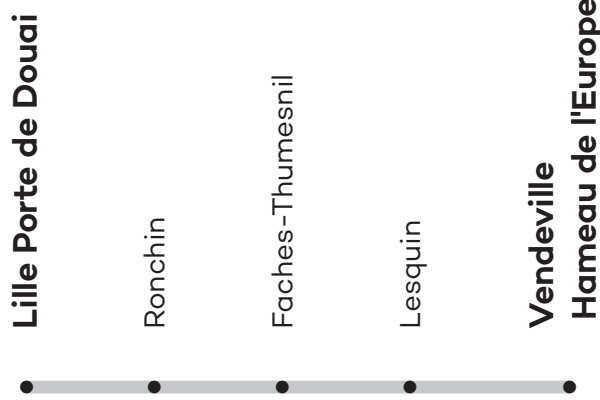

Horaires été 2019
à partir du 13 Juillet 2019