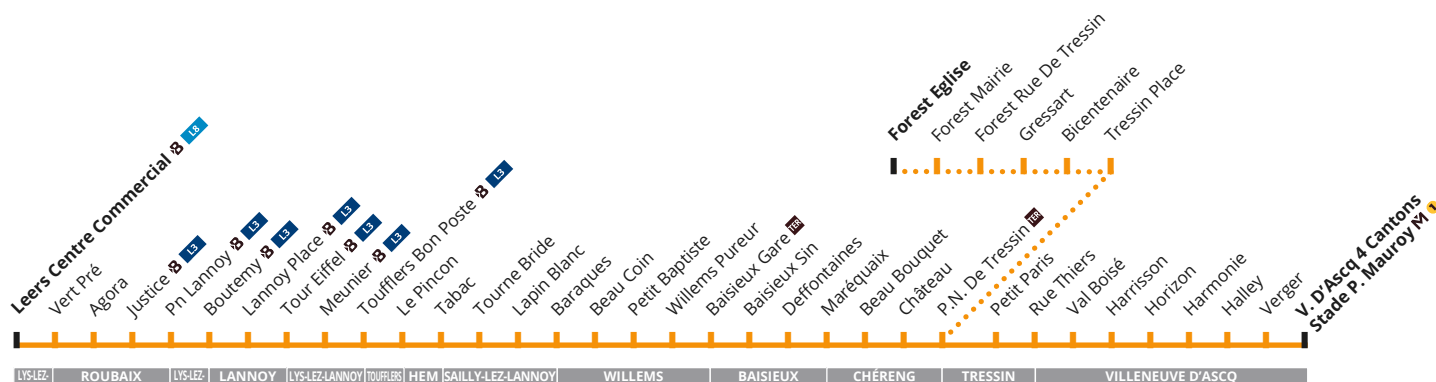

Horaires été 2019
à partir du 13 Juillet 2019

Villeneuve d'Ascq

Tressin

Chéreng

Baisieux

Willems

Sailly-Lez-Lannoy

Toufflers

Lannoy

Roubaix

Lys-Lez-Lannoy

Leers

Forest-

Sur-Marcq

66 Vers Villeneuve d'Ascq 4 Cantons Stade Pierre Mauroy

LYS-LEZ-LANNOY	ROUBAIX	LYS-LEZ-LANNOY	LANNOY	LYS-LEZ-LANNOY	TOUFFLERS	HEM	SAILLY-LEZ-LANNOY	WILLEMS	BAISIEUX	CHÉRENG	TRESSIN	VILLENEUVE D'ASCQ

CORRESPONDANCES
M Métro ligne 1 B L3 L4 Liane T SNCF

66 Du lundi au vendredi

LEERS CENTRE COMMERCIAL	06:05		06:40		07:10		07:55		08:45		09:45		10:45		11:45		12:45		13:45		14:55		15:45		16:10	
LANNOY PLACE	06:12		06:47		07:18		08:02		08:52		09:52		10:52		11:52		12:52		13:52		15:02		15:52		16:18	
TOUFFLERS PLACE	06:14		06:49		07:20		08:04		08:54		09:54		10:54		11:54		12:54		13:54		15:04		15:54		16:20	
WILLEMS PUREUR	06:23		06:58		07:30		08:15		09:04		10:04		11:03		12:03		13:03		14:04		15:14		16:04		16:29	
BAISIEUX GARE	06:25		07:00		07:32		08:17		09:06		10:06		11:05		12:05		13:05		14:06		15:16		16:06		16:31	
FOREST EGLISE		06:45		07:15		08:00		08:45		09:40		10:40		11:40		12:40		13:40		14:45		15:45		16:20	16:50	
FOREST RUE DE TRESSIN		06:46		07:17		08:02		08:47		09:42		10:41		11:41		12:41		13:41		14:46		15:46		16:21	16:51	
TRESSIN PLACE		06:51		07:22		08:07		08:52		09:47		10:46		11:46		12:46		13:46		14:51		15:51		16:26	16:56	
P.N. DE TRESSIN	06:34	06:52	07:09	07:23	07:41	08:08	08:25	08:53	09:14	09:48	10:14	10:47	11:13	11:47	12:13	12:47	13:13	13:47	14:14	14:52	15:24	15:52	16:14	16:27	16:39	16:57
RUE THIERS	06:36	06:54	07:11	07:25	07:43	08:10	08:27	08:55	09:16	09:50	10:16	10:49	11:15	11:49	12:15	12:49	13:15	13:49	14:16	14:54	15:26	15:54	16:16	16:30	16:42	17:00
HARRISON	06:38	06:56	07:13	07:27	07:45	08:12	08:29	08:57	09:18	09:52	10:18	10:51	11:17	11:51	12:17	12:51	13:17	13:51	14:18	14:56	15:28	15:56	16:18	16:32	16:44	17:02
HALLEY	06:39	06:57	07:14	07:28	07:46	08:13	08:30	08:58	09:19	09:53	10:19	10:52	11:18	11:52	12:18	12:52	13:18	13:52	14:19	14:57	15:29	15:57	16:19	16:33	16:45	17:03
4 CANTONS STADE P. MAUROY	06:46	07:05	07:22	07:36	07:54	08:21	08:38	09:05	09:26	10:00	10:26	10:59	11:25	12:00	12:25	12:59	13:25	13:59	14:26	15:04	15:36	16:04	16:26	16:41	16:53	17:11

66 Samedi