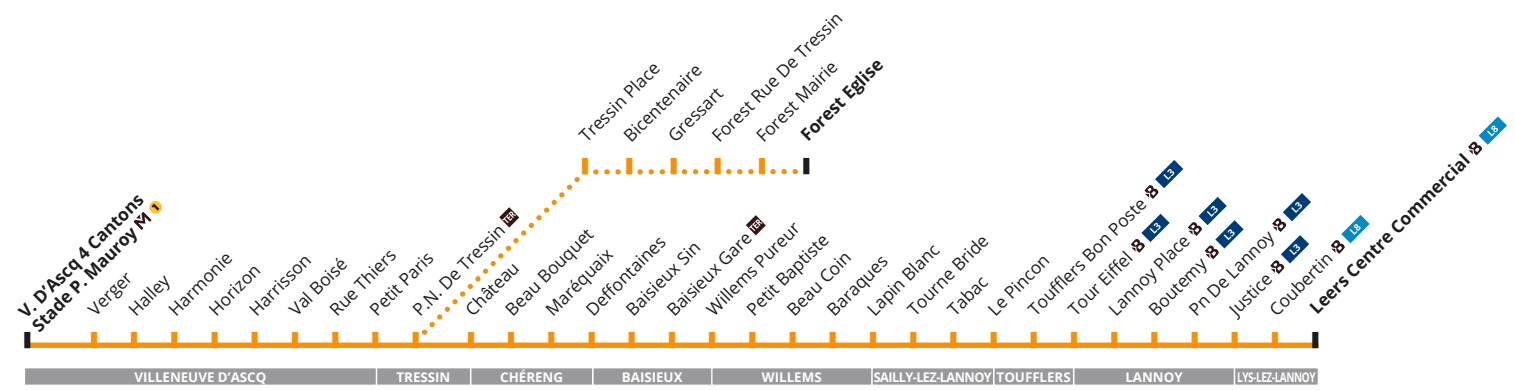

- A Baisieux, Chéreng, Forest sur Marque, Salliy lez Lannoy et Willems, rentrez jusque 0h30 après le dernier bus de la ligne 66, avec la ligne 20 sur réservation.
- 4 départs à 21h30, 22h30, 23h30 et 0h30 au départ de 4 Cantons.

→ CORRESPONDANCES

- TER à Baisieux
- Métro ligne 1 à 4 Cantons
- Liane 3 entre Toufflers Bon Poste et Justice
- Liane 8 à Coubertin et Leers Centre Commercial
- Bus ligne 33 à Lys-lez-Lannoy, ligne 36 à Forest-sur-Marcq, lignes 68, 23, 28, 201, 204, 205, 220, 227 à 4 Cantons

→ SUR VOTRE LIGNE

- Centre Commercial de Leers
- Commerces de proximité à Lannoy, Willems, Chéreng et Sainghin en Mélantois
- Parc d'Activité de la Haute Borne
- Université Lille Sciences et Techniques
- Stade Pierre Mauroy

→ BON À SAVOIR

- Les horaires vous sont donnés à titre indicatif. Des difficultés de circulation peuvent provoquer de légers retards que le conducteur est le premier à déplorer.
- Ayez le réflexe "Je Valide, Je Passe" : la validation est obligatoire à chaque montée et à chaque correspondance.

→ NOUVEAUTÉ TER

Vous pouvez désormais, pour le prix d'un trajet ilévia ou avec votre abonnement, prendre le TER et accéder librement aux 39 gares de la Métropole Lilloise.

B 66 Vers Leers Centre Commercial / Forest Eglise

CORRESPONDANCES
Métro ligne 1 L3 L4 Liane TER SNCV

B 66 Du lundi au vendredi

4 CANTONS STADE P. MAUROY	06:10	06:40	06:55	07:30	07:45	08:05	08:15	08:30	08:45	09:15	09:45	10:15	10:45	11:15	11:45	12:15	12:45	13:15	13:45	14:15	14:45	15:15	15:45	16:15	16:45	17:00
HALLEY	06:14	06:44	06:59	07:34	07:49	08:11	08:21	08:36	08:51	09:20	09:49	10:19	10:49	11:19	11:49	12:19	12:49	13:19	13:49	14:19	14:49	15:19	15:49	16:19	16:49	17:04
HARRISON	06:17	06:47	07:02	07:37	07:52	08:15	08:25	08:40	08:56	09:24	09:52	10:23	10:52	11:23	11:52	12:23	12:53	13:22	13:52	14:22	14:53	15:23	15:53	16:23	16:53	17:08
RUE THIERS	06:20	06:50	07:05	07:40	07:55	08:17	08:27	08:43	08:59	09:27	09:55	10:26	10:55	11:25	11:55	12:25	12:56	13:24	13:54	14:25	14:56	15:26	15:56	16:26	16:56	17:11
P.N. DE TRESSIN	06:23	06:53	07:08	07:43	07:58	08:20	08:30	08:47	09:03	09:30	09:59	10:29	10:59	11:28	11:58	12:28	12:59	13:27	13:57	14:28	14:59	15:29	15:59	16:29	16:59	17:14
TRESSIN PLACE		06:54		07:44		08:21		08:48		09:31		10:30		11:29		12:31		13:28		14:29		15:30		16:30		17:15
GRESSART		06:56		07:46		08:23		08:50		09:32		10:31		11:31		12:31		13:30		14:30		15:32		16:32		17:17
FOREST EGLISE		06:59		07:50		08:27		08:53		09:35		10:34		11:34		12:35		13:33		14:33		15:35		16:35		17:21
BAISIEUX GARE	06:31		07:16		08:06		08:38		09:11		10:07		11:07		12:06		13:07		14:05		15:07		16:07		17:05	
WILLEMS PUREUR	06:33		07:18		08:09		08:40		09:13		10:09		11:09		12:08		13:10		14:07		15:09		16:10		17:07	
TOUFFLERS PLACE	06:44		07:29		08:20		08:50		09:23		10:19		11:19		12:18		13:28		14:18		15:20		16:20		17:17	
LANNOY PLACE	06:46		07:31		08:22		08:52		09:25		10:21		11:21		12:20		13:31		14:20		15:22		16:22		17:19	
LEERS CENTRE COMMERCIAL	06:52		07:37		08:28		08:59		09:32		10:29		11:29		12:28		13:39		14:28		15:30		16:30		17:26	

B 66 Samedi