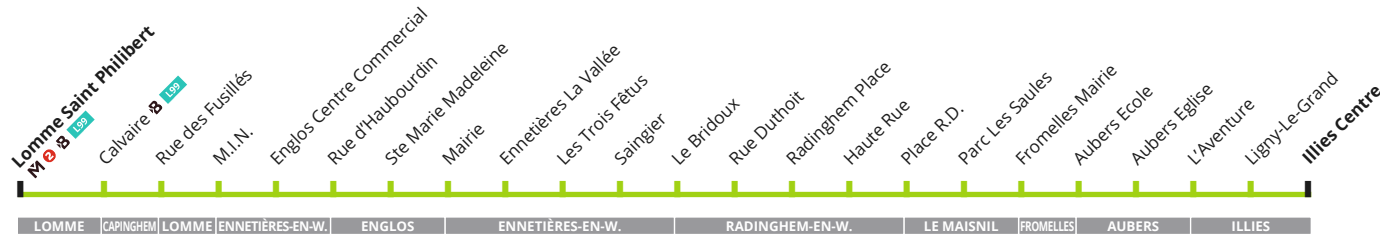

62 Samedi

LOMME SAINT PHILIBERT	08:10	10:30	13:30	17:15	17:45	18:20	19:15
RUE DES FUSILLES	08:14	10:34	13:34	17:19	17:51	18:26	19:19
ENGLOS CENTRE COMMERCIAL	08:16	10:37	13:37	17:22	17:54	18:30	19:22
RUE D'HAUBOURDIN	08:19	10:39	13:39	17:24	17:58	18:34	19:25
ENNETIERES MAIRIE	08:23	10:44	13:44	17:29	18:05	18:42	19:30
LES TROIS FETUS	08:26	10:47	13:47	17:32	18:09	18:46	19:33
RADINGHEM PLACE	08:35	10:55	13:56	17:41	18:18	18:54	19:41
PARC LES SAULES	08:40	11:00	14:01	17:46	18:23	18:59	19:45
FROMELLES MAIRIE	08:46	11:06	14:07	17:52	18:29	19:05	19:51
AUBERS EGLISE	08:51	11:10	14:11	17:56	18:34	19:10	19:55
ILLIES CENTRE	09:00	11:19	14:20	18:05	18:43	19:19	20:04

62R SUR RÉSERVATION Du lundi au dimanche et jours fériés

LOMME SAINT PHILIBERT	9:35	11:35	12:35	14:35	15:35	16:35
RUE DES FUSILLES	9:39	11:39	12:40	14:39	15:41	16:42
ENGLOS CENTRE COMMERCIAL	9:41	11:41	12:43	14:42	15:45	16:46
RUE D'HAUBOURDIN	9:43	11:43	12:45	14:44	15:47	16:48
ENNETIERES MAIRIE	9:47	11:47	12:49	14:48	15:51	16:52
LES TROIS FETUS	9:48	11:48	12:50	14:49	15:52	16:53
RADINGHEM PLACE	9:52	11:52	12:54	14:53	15:56	16:57
PARC LES SAULES	9:57	11:57	12:59	14:58	16:01	17:02
FROMELLES MAIRIE	10:03	12:03	13:05	15:04	16:07	17:08
AUBERS EGLISE	10:07	12:07	13:09	15:08	16:11	17:12
ILLIES CENTRE	10:17	12:17	13:19	15:18	16:21	17:22

62 Vers Illies Centre

CORRESPONDANCES
M Métro ligne 2 B L99 Liane

ilévía LES TRANSPORTS DE LA MEL

B 62 62R

Horaires été 2019
à partir du 13 Juillet 2019

Illies Centre
Aubers
Fromelles
Le Maisnil
Radinghem-en-Weppes
Ennetières-en-Weppes
Englos
Lomme St Philibert