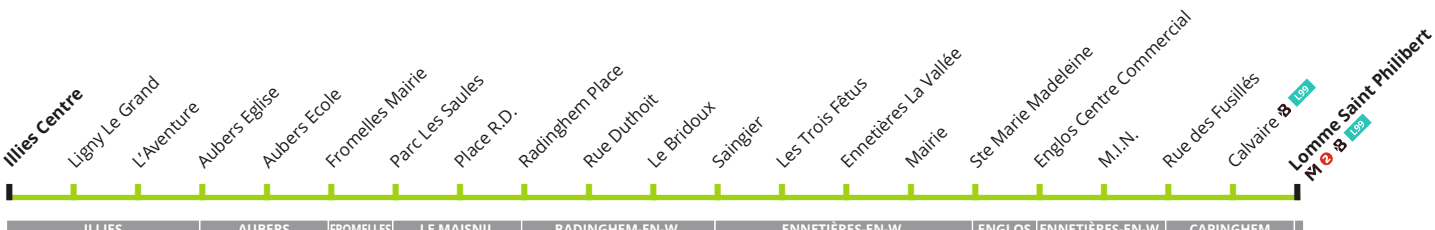

>4 départs à 21h30, 22h30, 23h30 et 0h30 au départ de St Philibert

→ CORRESPONDANCES

- **Métro** ligne 2 à St Philibert
- **Liane 99** et **Corolle 2** à Saint Philibert
- **Corolle 3** à MIN et Englos Centre Commercial
- **Bus Lignes 61, 64, 65, 75, 76, 80, 230, 231** à St Philibert

→ SUR VOTRE LIGNE

Avec Itinéo, après le dernier bus, rentrez jusque 0H30 au centre de votre commune.

Sur simple réservation, avant 18h au 03.20.40.40.40, bénéficiez d'un retour toutes les heures à partir de 21h30, au départ de la station de métro Lomme Saint Philibert.

→ NOUVEAUTÉ TER

Vous pouvez désormais, pour le prix d'un trajet ilévia ou avec votre abonnement, prendre le **TER** et accéder librement aux 39 gares de la Métropole Lilloise.

62 Vers Lomme St Philibert

CORRESPONDANCES
 Métro ligne 2  Liane

62 Du lundi au vendredi

ILLIES CENTRE	06:30	07:05	07:50	09:15	12:15	16:15	18:20
AUBERS EGLISE	06:39	07:14	07:59	09:23	12:24	16:24	18:29
FROMELLES MAIRIE	06:43	07:18	08:03	09:27	12:28	16:28	18:34
PARC LES SAULES	06:49	07:24	08:09	09:33	12:34	16:34	18:39
RADINGHEM PLACE	06:54	07:29	08:14	09:38	12:39	16:39	18:44
LES TROIS FETUS	07:03	07:37	08:22	09:46	12:48	16:48	18:53
ENNETIERES MAIRIE	07:06	07:40	08:25	09:49	12:51	16:51	18:56
STE MARIE MADELEINE	07:10	07:45	08:29	09:53	12:55	16:55	19:00
ENGLOS CENTRE COMMERCIAL	07:14	07:49	08:33	09:57	12:59	16:59	19:04
RUE DES FUSILLES	07:16	07:52	08:35	09:59	13:01	17:01	19:07
LOMME SAINT PHILIBERT	07:20	07:56	08:39	10:03	13:05	17:05	19:11