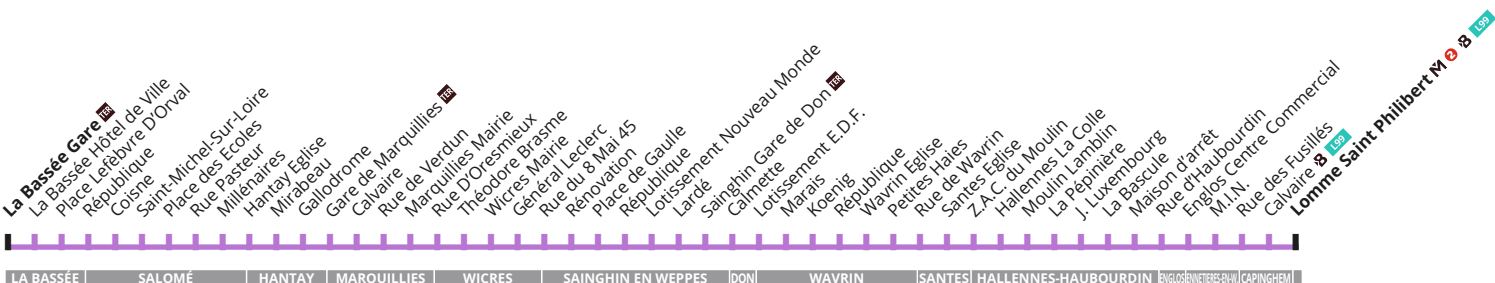

> **La ligne 61R dessert également Haubourdin Mairie**

>Réservation préalable au minimum **1 heure avant l'horaire choisi** via :

>Réservation préalable au minimum **1 heure avant l'horaire choisi** via :

>**En soirée**, toute la semaine, rentrez jusque 0h30 après le dernier bus de la ligne 61 avec **la ligne 22R** sur réservation dans les mêmes conditions que pour la 61R.

>4 départs à 21h30, 22h30, 23h30 et 0h30 au départ de St Philbertsur réservation dans les mêmes conditions que pour la 61R.

>4 départs à 21h30, 22h30, 23h30 et 0h30 au départ de St Philbert

➔ CORRESPONDANCES

- **TER** à Don-Sainghin, La Bassée, Wavrin, Marquillies Gare
- **Méto** ligne 2 à St Philbert
- **Liane 99 et Corolle 2** à Saint Philibert
- **Corolle 3** à MIN et Englos Centre Commercial
- Bus **Lignes 62, 64, 65, 75, 76, 80, 230, 231** à St Philbert

➔ SUR VOTRE LIGNE

- Centres Commerciaux d'Englos et de Lomme
- Commerces de proximité de Sainghin et de Wavrin
- MIN
- Collège Léon Blum à Wavrin

➔ BON À SAVOIR

- Les horaires vous sont donnés à titre indicatif. Des difficultés de circulation peuvent provoquer de légers retards que le conducteur est le premier à déplorer.
- Ayez le réflexe «Je valide, Je passe» : la validation est obligatoire à chaque montée et à chaque correspondance.

➔ NOUVEAUTÉ TER

Vous pouvez désormais, pour le prix d'un trajet ilévia ou avec votre abonnement, prendre le **TER** et accéder librement aux 39 gares de la Métropole Lilloise.

61 Vers Lomme St Philibert

CORRESPONDANCES
Métro ligne 2 **L99** Liane SNCF

61 Du lundi au vendredi

LA BASSEE GARE	05:30	06:20	07:05	07:25	09:16	12:15	13:22	14:56	16:25	17:21	18:15	19:27
PLACE DES ECOLES	05:39	06:29	07:14	07:34	09:25	12:24	13:31	15:05	16:34	17:31	18:25	19:36
HANTAY EGLISE	05:45	06:35	07:21	07:41	09:32	12:30	13:37	15:11	16:40	17:37	18:31	19:42
MARQUILLIES MAIRIE	05:53	06:43	07:28	07:49	09:40	12:38	13:44	15:19	16:48	17:45	18:39	19:49
WICRES MAIRIE	05:58	06:48	07:33	07:54	09:45	12:43	13:49	15:24	16:53	17:50	18:44	19:54
PLACE DE GAULLE	06:04	06:55	07:40	08:01	09:52	12:50	13:56	15:31	17:00	17:57	18:51	20:01
CALMETTE	06:09	07:00	07:45	08:06	09:57	12:55	14:01	15:36	17:05	18:02	18:56	20:06
REPUBLIQUE	06:15	07:06	07:51	08:12	10:03	13:01	14:07	15:42	17:11	18:08	19:02	20:12
SANTES EGLISE	06:23	07:14	07:59	08:20	10:11	13:09	14:15	15:50	17:20	18:17	19:11	20:21
MOULIN LAMBLIN	06:28	07:19	08:04	08:25	10:16	13:14	14:20	15:55	17:25	18:22	19:16	20:26
ENGLOS CENTRE COMMERCIAL	06:38	07:29	08:14	08:35	10:26	13:26	14:32	16:07	17:37	18:32	19:26	20:36
LOMME SAINT PHILIBERT	06:45	07:36	08:21	08:42	10:33	13:33	14:39	16:14	17:44	18:39	19:33	20:43

61 Samedi

LA BASSEE GARE	05:34	06:21	07:07	07:35	09:21	12:21	13:24	14:55	16:25	17:23	18:15	19:28
PLACE DES ECOLES	05:43	06:30	07:16	07:44	09:30	12:30	13:33	15:04	16:33	17:31	18:23	19:36
HANTAY EGLISE	05:49	06:36	07:21	07:49	09:36	12:36	13:39	15:09	16:38	17:37	18:29	19:42
MARQUILLIES MAIRIE	05:57	06:44	07:29	07:58	09:45	12:45	13:49	15:17	16:47	17:44	18:36	19:49
WICRES MAIRIE	06:02	06:49	07:34	08:03	09:50	12:50	13:54	15:22	16:52	17:49	18:41	19:54
PLACE DE GAULLE	06:09	06:56	07:41	08:10	09:57	12:57	14:01	15:29	16:59	17:56	18:47	20:00
CALMETTE	06:14	07:01	07:47	08:15	10:03	13:03	14:06	15:35	17:05	18:02	18:52	20:05
REPUBLIQUE	06:20	07:07	07:53	08:21	10:09	13:09	14:12	15:41	17:11	18:08	18:58	20:11
SANTES EGLISE	06:26	07:13	07:59	08:27	10:16	13:15	14:18	15:47	17:17	18:14	19:04	20:17
MOULIN LAMBLIN	06:29	07:16	08:04	08:32	10:20	13:20	14:24	15:52	17:23	18:19	19:09	20:22
ENGLOS CENTRE COMMERCIAL	06:36	07:23	08:14	08:43	10:29	13:30	14:37	16:04	17:38	18:32	19:22	20:33
LOMME SAINT PHILIBERT	06:40	07:27	08:21	08:50	10:35	13:37	14:45	16:12	17:47	18:40	19:30	20:40

61R SUR RÉSERVATION Du lundi au dimanche et jours fériés

LA BASSEE GARE	8:14	10:15	11:15	14:15
PLACE DES ECOLES	8:24	10:24	11:24	14:25
HANTAY EGLISE	8:30	10:31	11:31	14:31
MARQUILLIES MAIRIE	8:38	10:38	11:38	14:38
WICRES MAIRIE	8:43	10:43	11:43	14:43
PLACE DE GAULLE	8:49	10:49	11:49	14:49
SAINGHIN GARE DE DON	8:53	10:53	11:53	14:53
REPUBLIQUE	9:00	11:00	12:00	15:00
SANTES EGLISE	9:08	11:08	12:08	15:08
HAUBOURDIN MAIRIE	9:15	11:15	12:15	15:15
ENGLOS CENTRE COMMERCIAL	9:23	11:23	12:23	15:23
LOMME SAINT PHILIBERT	9:30	11:30	12:30	15:30

Agences ilévia

INFORMATION, CONSEIL, VENTE, SERVICES
Gare Lille Flandres, Lille République Beaux Arts,
Lille Place des Buissons, Roubaix Eurotéléport,
Tourroing Centre, Villeneuve d'Ascq Hôtel de Ville

ilévia Infos 03 20 40 40 40