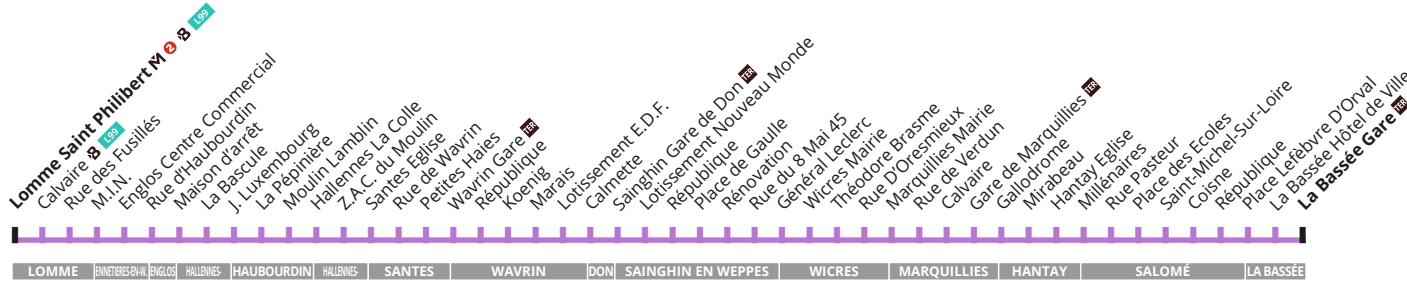

61R **! SUR RÉSERVATION** Du lundi au dimanche et jours fériés

LOMME SAINT PHILIBERT	9:35	12:00	14:30	17:10
ENGLOS CENTRE COMMERCIAL	9:42	12:07	14:37	17:17
HAUBOURDIN MAIRIE	9:49	12:14	14:44	17:24
SANTES EGLISE	9:56	12:21	14:51	17:31
REPUBLIQUE	10:04	12:29	14:59	17:39
SAINGHIN GARE DE DON	10:10	12:34	15:04	17:46
PLACE DE GAULLE	10:15	12:39	15:09	17:51
WICRES MAIRIE	10:22	12:46	15:16	17:58
MARQUILLIES MAIRIE	10:27	12:51	15:21	18:03
HANTAY EGLISE	10:34	12:59	15:28	18:11
PLACE DES ECOLES	10:39	13:04	15:34	18:17
LA BASSEE GARE	10:49	13:14	15:44	18:28

61 Vers La Bassée Gare

CORRESPONDANCES
Métro ligne 2 L99 Liège TER SNCF

ilévía LES TRANSPORTS DE LA MEL

B 61 61R

Horaires été 2019
à partir du 13 Juillet 2019

La Bassée Gare

- Salomé
- Hantay
- Marquillies
- Wicres
- Sainghin-en-Weppes
- Don
- Wavrin
- Santes
- Hallennes-Lez-Haubourdin
- Englos
- **Lomme St Philibert**