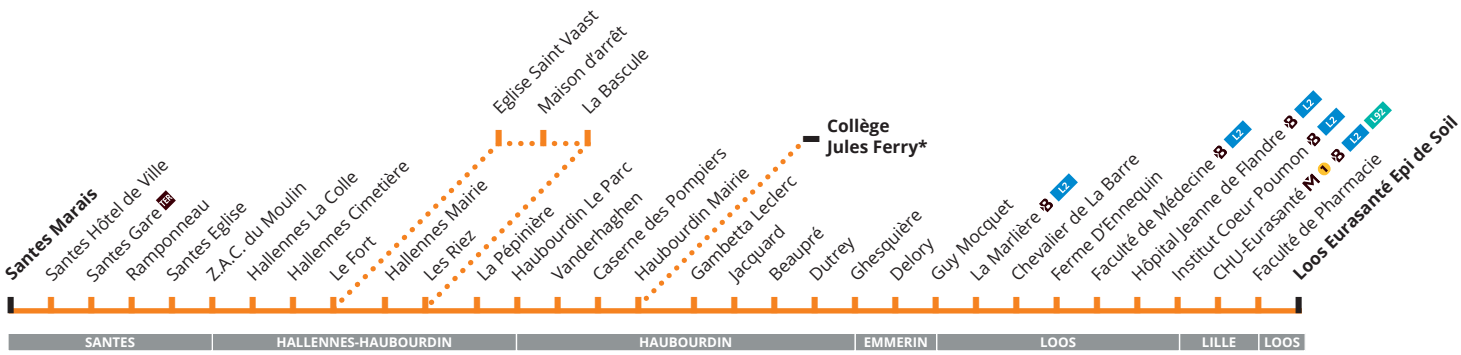

→ CORRESPONDANCES

- **MéTRO** ligne 1 à la station CHU - Eurasanté
- **Ligne 12** à l'arrêt "Haubourdin Europe"
- aux arrêts La Marlière, Faculté de Médecine, Hôpital Jeanne de Flandres, Institut Coeur Poumon, CHU-Eurasanté
- Correspondances **TER** aux gares de Santes et d'Haubourdin

→ SUR VOTRE LIGNE

- ZAC du Moulin-Lamblin
- Pôle Santé et Formation du CHU de Lille
- Eurasanté
- Faculté de Pharmacie
- Maison d'arrêt de Sequeudin

→ BON À SAVOIR

- Les horaires vous sont donnés à titre indicatif. Des difficultés de circulation peuvent provoquer de légers retards que le conducteur est le premier à déplorer.
- Ayez le réflexe "Je valide, Je passe" : la validation est obligatoire à chaque montée et à chaque correspondance.

→ NOUVEAUTÉ TER

Vous pouvez désormais, pour le prix d'un trajet ilévia ou avec votre abonnement, prendre le **TER** et accéder librement aux 39 gares de la Métropole Lilloise.

58 Vers Loos Eurasanté

CORRESPONDANCES
 Métro ligne 1  Liane  Liane  SNCF * Uniquement en période scolaire