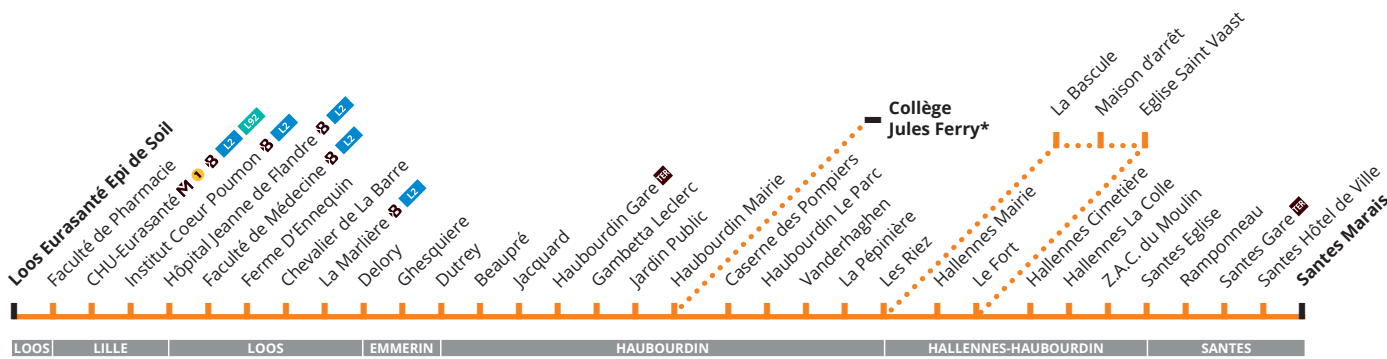

180
Points Pass Pass

7
agences
ilévía

1,65€
Le Trajet Unitaire

+ d'1 million

de façons de combiner le Bus, le Métro, le Tram, le TER,
le Transport sur Réservation, le Covoiturage, le Vélo et
tous les services ilévía !

Tarifs, Horaires et Titres de Transport sur ilevia.fr

58 Vers Santes

LOOS	LILLE	LOOS	EMMERIN	HAUBOURDIN	HALLENNES-HAUBOURDIN	SANTES
------	-------	------	---------	------------	----------------------	--------