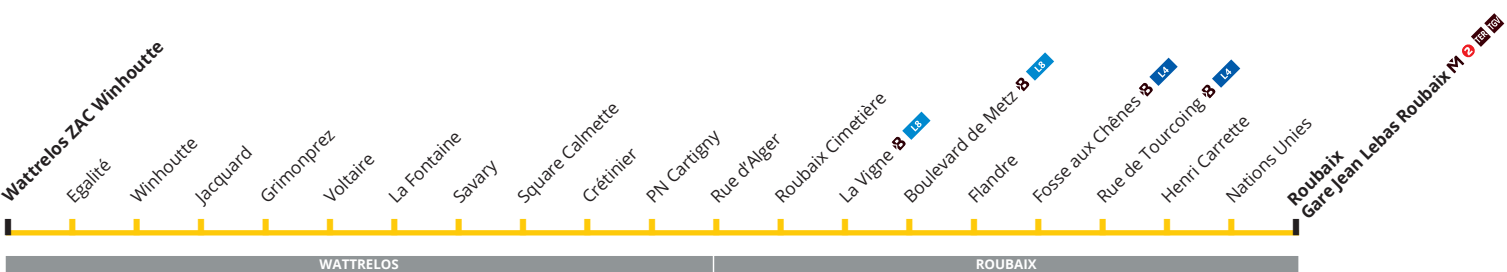

→ NOUVEAUTÉ TER

Vous pouvez désormais, pour le prix d'un trajet Ilévia ou avec votre abonnement, prendre le **TER** et accéder librement aux 39 gares de la Métropole Lilloise.

ACCESSIBILITÉ DE VOTRE LIGNE DE BUS :

Les bus qui desservent votre ligne ainsi que la majorité de ces points d'arrêt sont accessibles et disposent d'1 emplacement dédié en priorité aux personnes en fauteuil roulant. En cas de bus non accessible, le bus suivant le sera.

 1^{er} mai : les lignes ne circulent pas

Z6 Vers Roubaix Gare Jean Lebas

CORRESPONDANCES
 Métro ligne 2  L4 L8 Liane  

Z6 Du lundi au vendredi en période scolaire

WATTRELOS ZAC WINHOUTTE	11:15	12:10	13:50	15:48	16:36	17:24	18:18	21:55
JACQUARD	11:17	12:12	13:52	15:51	16:39	17:27	18:20	21:57
SAVARY	11:22	12:18	13:57	15:56	16:44	17:32	18:26	22:01
LA VIGNE	11:29	12:25	14:04	16:04	16:52	17:40	18:33	22:06
FOSSE AUX CHENES	11:32	12:28	14:07	16:07	16:55	17:43	18:36	22:08
GARE JEAN LEBAS ROUBAIX	11:37	12:33	14:12	16:13	17:01	17:49	18:41	22:12