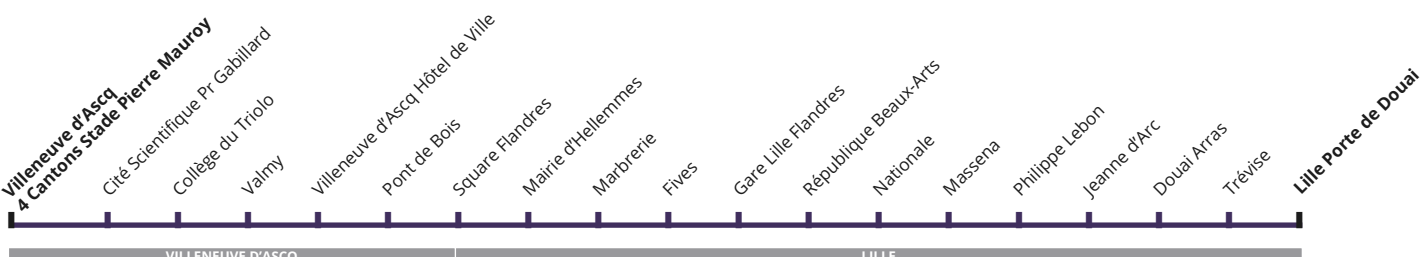

INFO LIGNE **B** N1

HORAIRES EN TEMPS RÉEL

Retrouvez les horaires de votre ligne en temps réel sur ilevia.fr ou sur nos applications **iOS** et **Android**.

→ FRÉQUENCE

- 1 bus toutes les 30 min le jeudi, vendredi et samedi soir.

→ SAMEDI SOIR

Le **samedi soir, la ligne 1 du métro circule 1h plus tard**. Les horaires de la ligne de nuit s'adaptent en conséquence.

→ SUR VOTRE LIGNE

- Les bars et discothèques du quartier Masséna - Sofférino à l'arrêt Masséna
- Les bars et discothèques du Vieux Lille à l'arrêt Gare Lille Flandres

→ BON À SAVOIR

- Ayez le réflexe «je valide, je passe» : la validation est obligatoire à chaque montée dans la ligne de nuit.
- La ligne de nuit circule tous les jeudis, vendredis et samedis soir (jours fériés et vacances scolaires inclus) jusqu'au 4 juillet 2020.

→ ÉVÈNEMENT

- Parce qu'il y a des occasions qui ne se manquent pas, la ligne de nuit circule systématiquement lors du **réveil du nouvel an et la nuit de la fête de la musique**, quel que soit le jour de la semaine !

ACCESSIBILITÉ DE VOTRE LIGNE DE BUS :

Les bus qui desservent votre ligne ainsi que la majorité de ces points d'arrêt sont accessibles et disposent d'1 emplacement dédié en priorité aux personnes en fauteuil roulant. En cas de bus non accessible, le bus suivant le sera.

1er moi : les lignes ne circulent pas

B N1 Vers Lille Porte de Douai

B N1 Jeudi et vendredi soir

4 CANTONS STADE P. MAUROY	00:41	01:11	01:41	02:11	02:41	03:11	03:41	04:11	04:41
CITE SCIENTIFIQUE	00:45	01:15	01:45	02:15	02:45	03:15	03:45	04:15	04:45
COLLEGE DU TRIOLO	00:47	01:17	01:47	02:17	02:47	03:17	03:47	04:17	04:47
VALMY	00:49	01:19	01:49	02:19	02:49	03:19	03:49	04:19	04:49
V. D'ASCQ HOTEL DE VILLE	00:50	01:20	01:50	02:20	02:50	03:20	03:50	04:20	04:50
V. D'ASCQ PONT DE BOIS	00:55	01:25	01:55	02:25	02:55	03:25	03:55	04:25	04:55
SQUARE FLANDRES	00:58	01:28	01:58	02:28	02:58	03:28	03:58	04:28	04:58
MAIRIE D'HELLEMES	00:59	01:29	01:59	02:29	02:59	03:29	03:59	04:29	04:59
MARBRERIE	01:01	01:31	02:01	02:31	03:01	03:31	04:01	04:31	05:01
LILLE FIVES	01:02	01:32	02:02	02:32	03:02	03:32	04:02	04:32	05:02
GARE LILLE FLANDRES	01:10	01:40	02:10	02:40	03:10	03:40	04:10	04:40	05:10
REPUBLIQUE BEAUX ARTS	01:13	01:43	02:13	02:43	03:13	03:43	04:13	04:43	05:13
NATIONALE	01:14	01:44	02:14	02:44	03:14	03:44	04:14	04:44	05:14
MASSENA	01:16	01:46	02:16	02:46	03:16	03:46	04:16	04:46	05:16
PHILIPPE LEBON	01:19	01:49	02:19	02:49	03:19	03:49	04:19	04:49	05:19
JEANNE D'ARC	01:20	01:50	02:20	02:50	03:20	03:50	04:20	04:50	05:20
DOUAI ARRAS	01:21	01:51	02:21	02:51	03:21	03:51	04:21	04:51	05:21
TREVISE	01:24	01:54	02:24	02:54	03:24	03:54	04:24	04:54	05:24
LILLE PORTE DE DOUAI	01:26	01:56	02:26	02:56	03:26	03:56	04:26	04:56	05:26

B N1 Samedi soir

4 CANTONS STADE P. MAUROY	01:41	02:11	02:41	03:11	03:41	04:11	04:41	05:11	05:41
CITE SCIENTIFIQUE	01:45	02:15	02:45	03:15	03:45	04:15	04:45	05:15	05:45
COLLEGE DU TRIOLO	01:47	02:17	02:47	03:17	03:47	04:17	04:47	05:17	05:47
VALMY	01:49	02:19	02:49	03:19	03:49	04:19	04:49	05:19	05:49
V. D'ASCQ HOTEL DE VILLE	01:50	02:20	02:50	03:20	03:50	04:20	04:50	05:20	05:50
V. D'ASCQ PONT DE BOIS	01:55	02:25	02:55	03:25	03:55	04:25	04:55	05:25	05:55
SQUARE FLANDRES	01:58	02:28	02:58	03:28	03:58	04:28	04:58	05:28	05:58
MAIRIE D'HELLEMES	01:59	02:29	02:59	03:29	03:59	04:29	04:59	05:29	05:59
MARBRERIE	02:01	02:31	03:01	03:31	04:01	04:31	05:01	05:31	06:01
LILLE FIVES	02:02	02:32	03:02	03:32	04:02	04:32	05:02	05:32	06:02
GARE LILLE FLANDRES	02:10	02:40	03:10	03:40	04:10	04:40	05:10	05:40	06:10
REPUBLIQUE BEAUX ARTS	02:13	02:43	03:13	03:43	04:13	04:43	05:13	05:43	06:13
NATIONALE	02:14	02:44	03:14	03:44	04:14	04:44	05:14	05:44	06:14
MASSENA	02:16	02:46	03:16	03:46	04:16	04:46	05:16	05:46	06:16
PHILIPPE LEBON	02:19	02:49	03:19	03:49	04:19	04:49	05:19	05:49	06:19
JEANNE D'ARC	02:20	02:50	03:20	03:50	04:20	04:50	05:20	05:50	06:20
DOUAI ARRAS	02:21	02:51	03:21	03:51	04:21	04:51	05:21	05:51	06:21
TREVISE	02:24	02:54	03:24	03:54	04:24	04:54	05:24	05:54	06:24
LILLE PORTE DE DOUAI	02:26	02:56	03:26	03:56	04:26	04:56	05:26	05:56	06:26

Agences **ilévia**

INFORMATION, CONSEIL, VENTE, SERVICES

Gare Lille Flandres, Lille République Beaux Arts,
Lille Place des Buissons, Roubaix Eurotéléport,
Tourroing Centre, Villeneuve d'Ascq Hôtel de Ville

ilévia Infos

03 20 40 40 40

(prix d'un appel local)