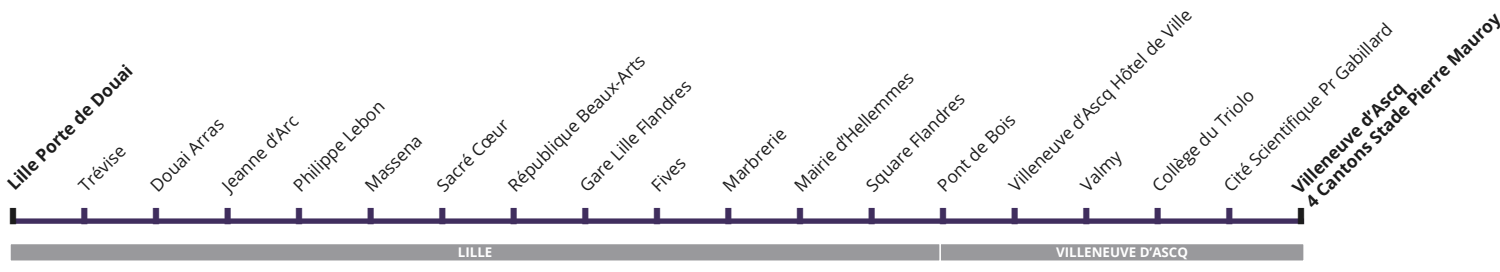

Horaires hiver 2019/2020

à partir du 5 septembre 2019

- Villeneuve d'Ascq
- 4 Cantons Stade P.Mauroy
- Cité Scientifique Pr Gabillard
- Pont de Bois
- Mairie d'Hellemmes
- Fives
- Gare Lille Flandres**
- République Beaux-Arts
- Massena**
- Lille Porte de Douai**

B N1 Vers Villeneuve d'Ascq 4 Cantons Stade P.Mauroy

B N1 Jeudi et vendredi soir

LILLE PORTE DE DOUAI	00:41	01:11	01:41	02:11	02:41	03:11	03:41	04:11	04:41
TREVISE	00:42	01:12	01:42	02:12	02:42	03:12	03:42	04:12	04:42
DOUAI ARRAS	00:44	01:14	01:44	02:14	02:44	03:14	03:44	04:14	04:44
JEANNE D'ARC	00:45	01:15	01:45	02:15	02:45	03:15	03:45	04:15	04:45
PHILIPPE LEBON	00:46	01:16	01:46	02:16	02:46	03:16	03:46	04:16	04:46
MASSENA	00:48	01:18	01:48	02:18	02:48	03:18	03:48	04:18	04:48
SACRE COEUR	00:49	01:19	01:49	02:19	02:49	03:19	03:49	04:19	04:49
REPUBLIQUE BEAUX ARTS	00:54	01:24	01:54	02:24	02:54	03:24	03:54	04:24	04:54
GARE LILLE FLANDRES	01:00	01:30	02:00	02:30	03:00	03:30	04:00	04:30	05:00
LILLE FIVES	01:05	01:35	02:05	02:35	03:05	03:35	04:05	04:35	05:05
MARBRERIE	01:07	01:37	02:07	02:37	03:07	03:37	04:07	04:37	05:07
MAIRIE D'HELLEMES	01:09	01:39	02:09	02:39	03:09	03:39	04:09	04:39	05:09
SQUARE FLANDRES	01:10	01:40	02:10	02:40	03:10	03:40	04:10	04:40	05:10
V. D'ASCQ PONT DE BOIS	01:13	01:43	02:13	02:43	03:13	03:43	04:13	04:43	05:13
V. D'ASCQ HOTEL DE VILLE	01:16	01:46	02:16	02:46	03:16	03:46	04:16	04:46	05:16
VALMY	01:17	01:47	02:17	02:47	03:17	03:47	04:17	04:47	05:17
COLLEGE DU TRIOLO	01:19	01:49	02:19	02:49	03:19	03:49	04:19	04:49	05:19
CITE SCIENTIFIQUE	01:21	01:51	02:21	02:51	03:21	03:51	04:21	04:51	05:21
4 CANTONS STADE P. MAUROY	01:26	01:56	02:26	02:56	03:26	03:56	04:26	04:56	05:26