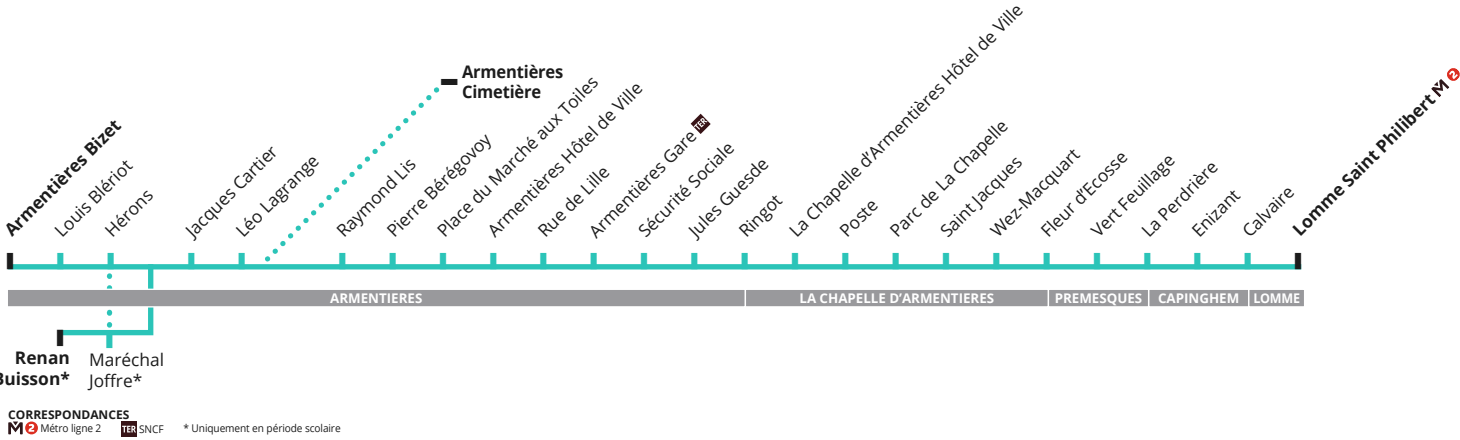

INFO LIGNE

HORAIRES EN TEMPS RÉEL

Retrouvez les horaires de votre ligne en temps réel sur ilevia.fr ou sur nos applications iOS et Android.

CORRESPONDANCES

- TER à la gare d'Armentières
- Métro ligne 2 à St Philibert
- Corolle 2 à St Philibert

SUR VOTRE LIGNE

Centre Commercial de Lomme et d'Armentières, EPSM d'Armentières

BON À SAVOIR

- Les horaires vous sont donnés à titre indicatif. Des difficultés de circulation peuvent provoquer de légers retards que le conducteur est le premier à déplorer.
- Ayez le réflexe «Je valide, Je passe» : la validation est obligatoire à chaque montée et à chaque correspondance.

NOUVEAUTÉ TER

Vous pouvez désormais, pour le prix d'un trajet ilévia ou avec votre abonnement, prendre le TER et accéder librement aux 39 gares de la Métropole Lilloise.

ACCESSIBILITÉ DE VOTRE LIGNE DE BUS :

Les bus qui desservent votre ligne ainsi que la majorité de ces points d'arrêt sont accessibles et disposent d'un emplacement dédié en priorité aux personnes en fauteuil roulant. En cas de bus non accessible, le bus suivant le sera.

1er mai : les lignes ne circulent pas

L99 Vers Lomme St Philibert

L99 Du lundi au vendredi en période scolaire

Note	05:25	05:55	06:10	06:25	06:40	06:50	06:55	07:00	07:10	07:20	07:30	07:40	07:50	08:00	08:20	08:35	09:05	09:35	10:10	10:35	11:05	11:40	12:00	M	12:35	13:00	
ARMENTIÈRES BIZET																											
RENAN BUISSON																											
HERONS	05:26	05:56	06:11	06:26	06:41	06:51	06:56	07:01	07:11	07:21	07:31	07:42	07:52	08:02	08:21	08:36	09:06	09:36	10:11	10:36	11:06	11:41	12:01	12:25	12:36	13:01	
LEO LAGRANGE	05:28	05:58	06:13	06:28	06:43	06:53	06:58	07:03	07:13	07:23	07:32	07:44	07:54	08:04	08:23	08:38	09:08	09:38	10:13	10:38	11:08	11:43	12:03	12:28	12:38	13:03	
ARMENTIÈRES CIMETIERE				06:30					07:15											10:40		11:45					
RAYMOND LIS	05:29	05:59	06:14	06:33	06:45	06:55	07:00	07:05	07:18	07:26	07:36	07:46	07:56	08:06	08:29	08:40	09:10	09:40	10:15	10:43	11:10	11:48	12:05	12:30	12:40	13:05	
ARMENTIÈRES HOTEL DE VILLE	05:33	06:04	06:19	06:38	06:51	07:00	07:05	07:10	07:23	07:32	07:42	07:52	08:02	08:12	08:34	08:46	09:16	09:46	10:21	10:49	11:16	11:54	12:11	12:36	12:46	13:11	
ARMENTIÈRES GARE	05:36	06:07	06:22	06:41	06:54	07:03	07:08	07:13	07:26	07:35	07:45	07:55	08:05	08:15	08:37	08:50	09:20	09:49	10:24	10:52	11:19	11:57	12:14	12:40	12:50	13:15	
JULES GUESDE	05:38	06:09	06:24	06:43	06:56	07:05	07:10	07:15	07:28	07:37	07:47	07:57	08:07	08:17	08:39	08:52	09:22	09:51	10:26	10:54	11:21	11:59	12:16	12:42	12:52	13:17	
LA CHAPELLE D'ARMENTIÈRES HOTEL DE VILLE	05:41	06:13	06:28	06:47	07:01	07:10	07:15	07:20	07:33	07:42	07:52	08:02	08:12	08:22	08:44	08:57	09:27	09:56	10:31	10:59	11:26	12:04	12:21	12:47	12:57	13:22	
WEZ-MACQUART	05:45	06:17	06:32	06:51	07:05	07:15	07:20	07:25	07:38	07:47	07:57	08:07	08:17	08:26	08:48	09:01	09:31	10:00	10:35	11:03	11:30	12:08	12:25	12:51	13:01	13:26	
VERT FEUILLAGE	05:48	06:20	06:35	06:54	07:08	07:18	07:23	07:28	07:41	07:50	08:01	08:11	08:21	08:29	08:51	09:04	09:34	10:03	10:38	11:06	11:33	12:11	12:28	12:54	13:04	13:29	
LOMME SAINT PHILIBERT	05:55	06:28	06:43	07:02	07:17	07:28	07:33	07:38	07:51	08:00	08:09	08:19	08:29	08:39	09:01	09:13	09:43	10:13	10:48	11:16	11:43	12:21	12:38	13:03	13:14	13:39	

M = CIRCULE UNIQUEMENT LE MERCREDI

L99 Du lundi au vendredi - vacances scolaires