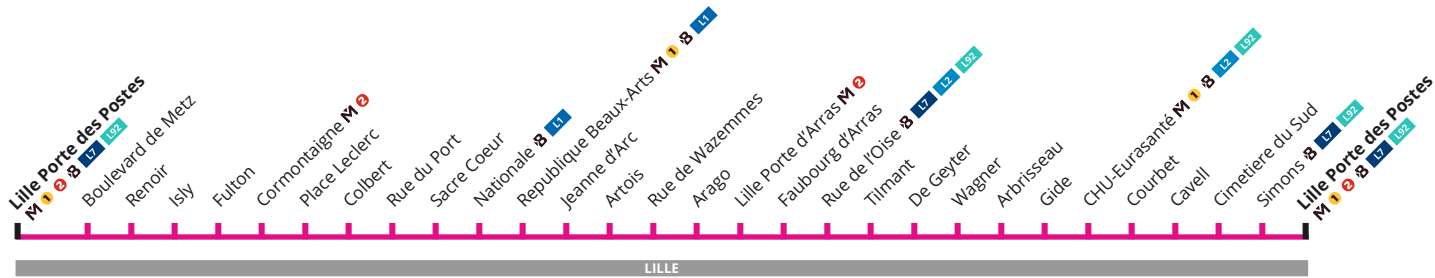

CITL

**CIT1
CIT2**

Horaires hiver 2019/2020

à partir du 31 août 2019

- **Porte des Postes**
- Cormontaigne
- République Beaux-Arts
- Porte d'Arras
- CHU-Eurasanté
- Simons
- **Porte des Postes**

LILLE

CORRESPONDANCES**M1** **M2** Métro ligne 1 / 2**B** **L1** **L2** **L7** **L92** Liane