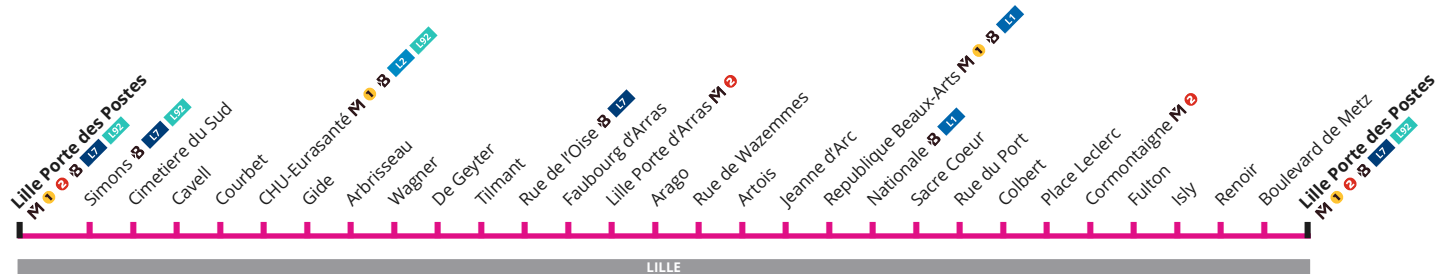

LILLE

CORRESPONDANCES

M 1 2 Métro ligne 1 / 2

B L1 L2 L7 L92 Liane