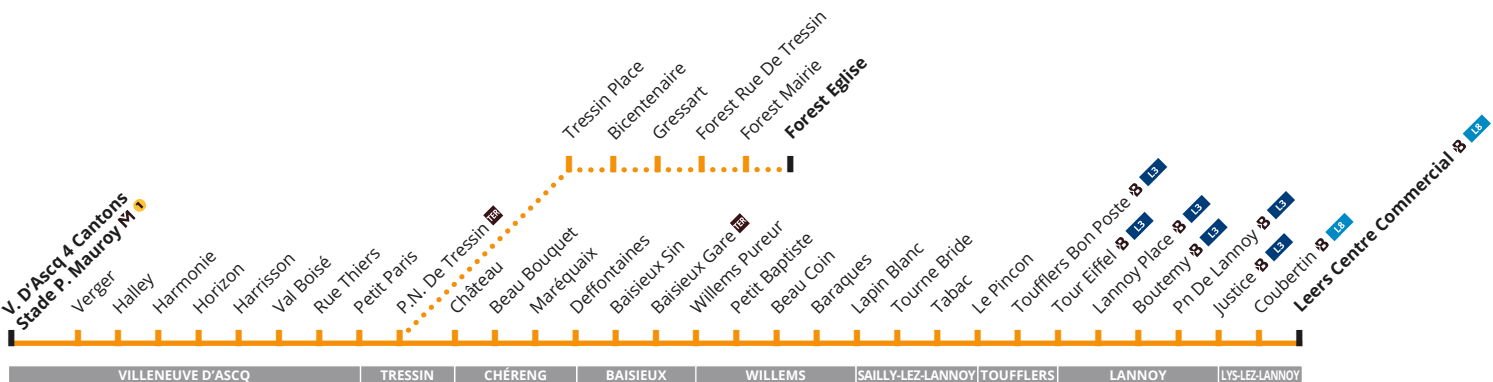

- A Baisieux, Chérens, Forest sur Marquet, Salliy lez Lannoy et Willems, rentrez jusqu'à 0h30 après le dernier bus de la ligne 66, avec la ligne 20 sur réservation.
- 4 départs à 21h30, 22h30, 23h30 et 0h30 au départ de 4 Cantons.

➔ CORRESPONDANCES

- **TER** à Baisieux
- **Méto** ligne 1 à 4 Cantons
- **Liane 3** entre Toufflers Bon Poste et Justice
- **Liane 8** à Coubertin et Leers Centre Commercial
- **Bus lignes 33** à Lys-Lez-Lannoy, **ligne 36** à Forest-sur-Marcq, **lignes 68, 23, 28, 201, 204, 205, 220, 227** à 4 Cantons

➔ SUR VOTRE LIGNE

- Centre Commercial de Leers
- Commerces de proximité à Lannoy, Willems, Chérens et Sainghin en Mélantois
- Parc d'Activité de la Haute Borne
- Université Lille Sciences et Techniques
- Stade Pierre Mauroy

➔ BON À SAVOIR

- Les horaires vous sont donnés à titre indicatif. Des difficultés de circulation peuvent provoquer de légers retards que le conducteur est le premier à déplorer.
- Ayez le réflexe "Je Valide, Je Passe" : la validation est obligatoire à chaque montée et à chaque correspondance.

➔ NOUVEAUTÉ TER

Vous pouvez désormais, pour le prix d'un trajet ilévia ou avec votre abonnement, prendre le **TER** et accéder librement aux 39 gares de la Métropole Lilloise.

1er mai : les lignes ne circulent pas

Vers Leers Centre Commercial / Forest Eglise

CORRESPONDANCES

66 Du lundi au vendredi en période scolaire

4 CANTONS STADE P. MAUROY	06:10	06:40	06:55	07:30	07:45	08:05	08:15	08:30	08:45	09:15	09:45	10:15	10:45	11:15	11:45	12:15	12:45	13:15	13:45	14:15	14:45	15:15	15:45	16:15	16:45	17:00	
HALLEY	06:14	06:44	06:59	07:35	07:50	08:10	08:21	08:36	08:52	09:20	09:50	10:20	10:49	11:19	11:51	12:21	12:49	13:19	13:50	14:20	14:50	15:20	15:49	16:19	16:49	17:04	
HARRISON	06:18	06:48	07:03	07:39	07:54	08:14	08:26	08:41	08:58	09:24	09:54	10:24	10:53	11:23	11:55	12:25	12:53	13:23	13:54	14:24	14:54	15:24	15:53	16:23	16:53	17:08	
RUE THIERS	06:20	06:50	07:05	07:41	07:56	08:16	08:28	08:43	09:00	09:26	09:56	10:26	10:55	11:25	11:57	12:27	12:55	13:25	13:56	14:26	14:56	15:26	15:55	16:25	16:56	17:11	
P.N. DE TRESSIN	06:23	06:53	07:08	07:44	07:59	08:19	08:31	08:46	09:03	09:29	09:59	10:29	10:58	11:28	11:59	12:29	12:58	13:28	13:59	14:29	14:59	15:29	15:58	16:28	16:59	17:14	
TRESSIN PLACE		06:54		07:45		08:20		08:47		09:30		10:30		11:29		12:30		13:29		14:30		15:30		16:29		17:15	
GRESSART		06:56		07:47		08:22		08:49		09:31		10:32		11:30		12:32		13:31		14:31		15:32		16:31		17:17	
FOREST EGLISE		06:59		07:51		08:26		08:52		09:34		10:35		11:33		12:35		13:34		14:34		15:35		16:34		17:21	
BAISIEUX GARE	06:31		07:16		08:07		08:39		09:12		10:07		11:06		12:07		13:06		14:07		15:07		16:06		17:08		17:20
WILLEMS PUREUR	06:34		07:19		08:09		08:41		09:14		10:09		11:09		12:10		13:09		14:09		15:09		16:08		17:10		17:22
TOUFFLERS BON POSTE	06:45		07:32		08:21		08:53		09:26		10:21		11:20		12:22		13:20		14:20		15:20		16:20		17:22		
LANNOY PLACE	06:47		07:34		08:23		08:55		09:28		10:23		11:22		12:24		13:22		14:22		15:22		16:22		17:24		
LEERS CENTRE COMMERCIAL	06:55		07:43		08:32		09:04		09:37		10:32		11:30		12:32		13:31		14:31		15:31		16:31		17:33		

4 CANTONS STADE P. MAUROY	17:20	17:35	17:50	18:00	18:20	18:35	18:55	19:10	19:35	20:10	20:45	21:00	21:20														
HALLEY	17:25	17:40	17:55	18:05	18:25	18:40	19:00	19:15	19:39	20:14	20:49	21:04	21:24														
HARRISON	17:29	17:44	17:59	18:09	18:29	18:44	19:04	19:19	19:43	20:18	20:53	21:08	21:28														
RUE THIERS	17:31	17:47	18:02	18:12	18:32	18:47	19:07	19:22	19:45	20:20	20:55	21:10	21:30														
P.N. DE TRESSIN	17:34	17:50	18:05	18:15	18:35	18:50	19:10	19:25	19:48	20:23	20:58	21:13	21:33														
TRESSIN PLACE		17:51		18:16		18:51		19:26		20:24		21:14															
GRESSART		17:53		18:18		18:53		19:27		20:25		21:15															
FOREST EGLISE		17:57		18:21		18:56		19:30		20:27		21:17															
BAISIEUX GARE	17:43		18:14		18:44		19:18		19:56		21:05		21:40														
WILLEMS PUREUR	17:46		18:17		18:47		19:20		19:58		21:07		21:42														
TOUFFLERS BON POSTE	17:58		18:30		19:00		19:31		20:08		21:16		21:51														
LANNOY PLACE	18:00		18:33		19:02		19:33		20:10		21:18		21:53														
LEERS CENTRE COMMERCIAL	18:09		18:42		19:11		19:42		20:19		21:27		22:02														

66 Du lundi au vendredi - vacances scolaires