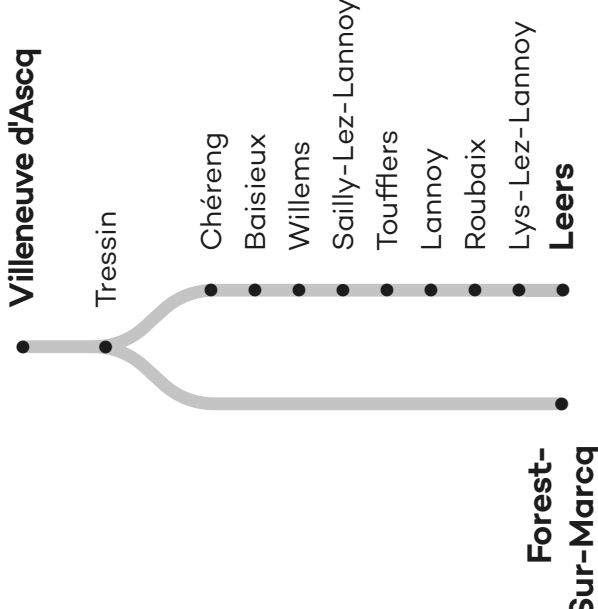

Horaires hiver 2019/2020

à partir du 31 août 2019