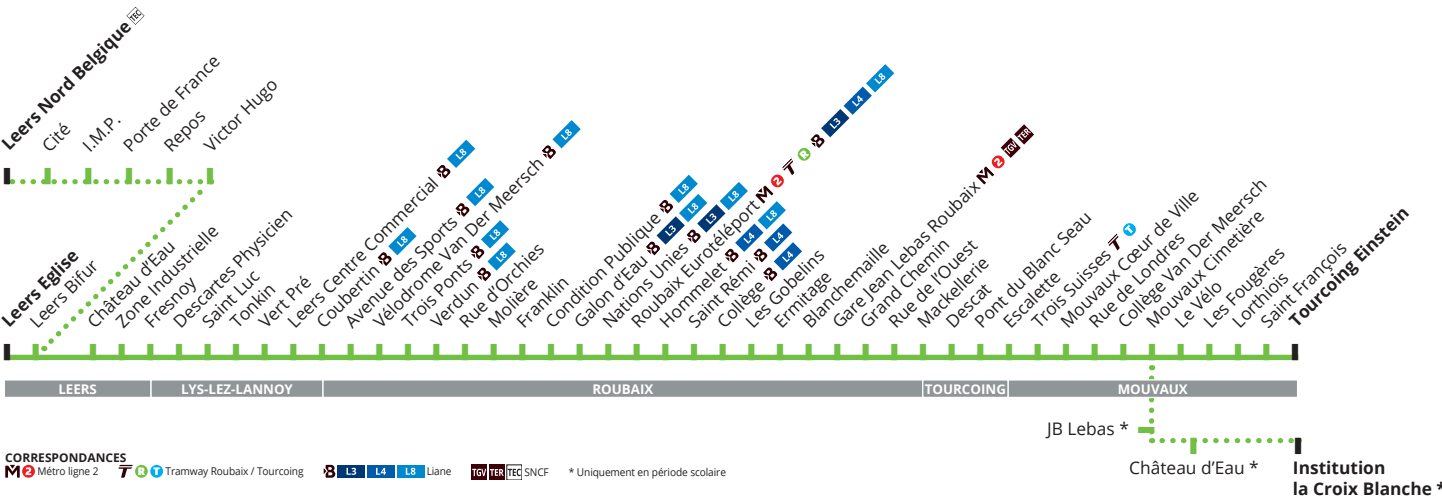

Tourcoing Einstein

Mouvoux

Gare Jean Lebas Roubaix

Roubaix Eurotéléport

Leers Centre Commercial

Leers Église /

Leers Nord Belgique

33 Vers Tourcoing Einstein

CORRESPONDANCES Métro ligne 2, Tramway Roubaix / Tourcoing, Liège, TEC SNCV, Uniquement en période scolaire

33 Du lundi au vendredi en période scolaire

Table with 2 columns: Note and departure times for stations from Leers Nord Belgique to Institution la Croix Blanche.

Table with 2 columns: Note and departure times for stations from Leers Nord Belgique to Institution la Croix Blanche.

M = CIRCULE UNIQUEMENT LE MERCREDI

Z = NE CIRCULE PAS LE MERCREDI

33 Du lundi au vendredi - vacances scolaires

Table with 2 columns: Note and departure times for stations during school holidays.

Table with 2 columns: Note and departure times for stations during school holidays.

VACANCES SCOLAIRES:

Toussaint : du 20 octobre au 3 novembre 2019