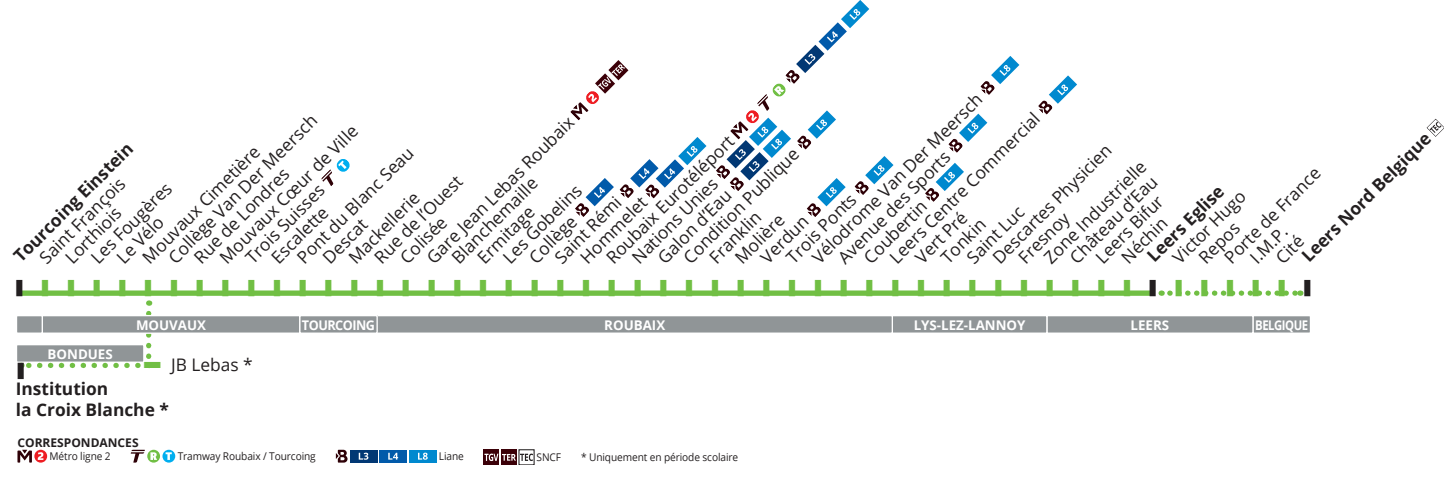

SUR VOTRE LIGNE

- Le Collisée, le Musée de la Piscine, la Condition Publique, la CAF, la gare Jean Lebas à Roubaix, l'Institut Médico-Pédagogique à Leers Nord Belgique, l'Institution La Croix Blanche à Bondues, le Collège Van der Meersch à Mouvaux, la ZI Ravennes / Les Francs, le centre commercial de Leers

BON À SAVOIR

- Les horaires vous sont donnés à titre indicatif. Des difficultés de circulation peuvent provoquer de légers retards que le conducteur est le premier à déplorer.
- Ayez le réflexe "Je valide, je passe" : la validation est obligatoire à chaque montée et à chaque correspondance.

NOUVEAUTÉ TER

Vous pouvez désormais, pour le prix d'un trajet ilévia ou avec votre abonnement, prendre le **TER** et accéder librement aux 39 gares de la Métropole Lilloise.

ACCESSIBILITÉ DE VOTRE LIGNE DE BUS :

Les bus qui desservent votre ligne ainsi que la majorité de ces points d'arrêt sont accessibles et disposent d'1 emplacement dédié en priorité aux personnes en fauteuil roulant. En cas de bus non accessible, le bus suivant le sera.

1er mai : les lignes ne circulent pas

Vers Leers Église / Leers Nord Belgique

Du lundi au vendredi en période scolaire

Note															M	Z										
INSTITUTION LA CROIX BLANCHE	06:00	06:26	06:43	06:58	07:11	07:23	07:43	08:00	08:13	08:29	08:44	09:00	09:20	09:40	10:10	10:40	11:00	11:20	11:40	12:00	12:15	12:22	12:40	13:00	13:20	13:40
TOURCOING EINSTEIN	06:06	06:33	06:50	07:05	07:18	07:31	07:53	08:11	08:23	08:40	08:55	09:09	09:29	09:48	10:18	10:48	11:08	11:28	11:48	12:08	12:24	12:30	12:48	13:08	13:28	13:48
TROIS SUISSES	06:10	06:37	06:54	07:09	07:22	07:36	07:58	08:16	08:28	08:45	09:00	09:14	09:34	09:52	10:22	10:52	11:12	11:32	11:52	12:12	12:28	12:34	12:52	13:12	13:33	13:53
DESCAT	06:15	06:42	06:59	07:15	07:28	07:42	08:04	08:22	08:34	08:51	09:06	09:20	09:40	09:59	10:29	10:59	11:19	11:39	11:59	12:19	12:35	12:41	12:59	13:19	13:39	13:59
GARE JEAN LEBAS ROUBAIX	06:22	06:50	07:07	07:23	07:37	07:52	08:14	08:32	08:44	09:01	09:16	09:30	09:50	10:08	10:38	11:08	11:28	11:48	12:08	12:28	12:44	12:50	13:08	13:28	13:49	14:09
ROUBAIX EUROTELEPORT	06:29	06:57	07:14	07:31	07:45	08:00	08:22	08:40	08:52	09:08	09:23	09:37	09:57	10:15	10:45	11:15	11:35	11:56	12:16	12:36	12:52	12:58	13:16	13:36	13:57	14:17
TROIS PONTS	06:34	07:02	07:19	07:36	07:50	08:05	08:27	08:45	08:57	09:13	09:28	09:42	10:02	10:20	10:50	11:20	11:40	12:01	12:21	12:41	12:57	13:03	13:21	13:41	14:02	14:22
LEERS CENTRE COMMERCIAL	06:36	07:04	07:22	07:39	07:53	08:08	08:30	08:48	09:00	09:16	09:31	09:45	10:05	10:23	10:53	11:23	11:43	12:04	12:24	12:44	13:00	13:06	13:24	13:44	14:05	14:25
SAINT LUC	06:44	07:12	07:30	07:47	08:01	08:16	08:38	08:56	09:08	09:24	09:39	09:53	10:13	10:31	11:01	11:31	11:51	12:12	12:32	12:52	13:08	13:14	13:32	13:52	14:14	14:34
LEERS EGLISE																										
LEERS NORD BELGIQUE					08:09