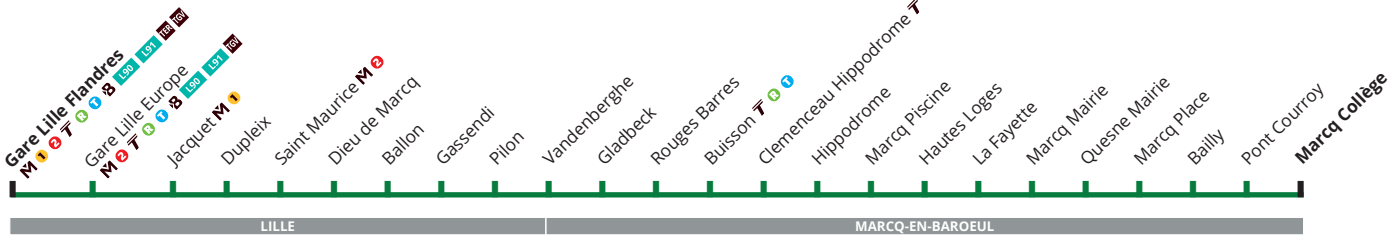

ilevia LES TRANSPORTS DE LA MEL

16

Horaires hiver 2019/2020 à partir du 31 août 2019

Marcq Collège

Buisson

Gare Lille Europe

Gare Lille Flandres

CORRESPONDANCES Métro ligne 1 / 2 Tramway Roubaix / Tourcoing Uline SNCF

16 Du lundi au vendredi en période scolaire

Table of departure times for line 16 from Monday to Friday during school periods. Columns represent stations from Lille to Marcq Collège.

16 Du lundi au vendredi - vacances scolaires

Table of departure times for line 16 from Monday to Friday during school holidays. Columns represent stations from Lille to Marcq Collège.

VACANCES SCOLAIRES:

Toussaint : du 20 octobre au 3 novembre 2019

16 Dimanche et jours fériés

Table of departure times for line 16 on Sundays and public holidays. Columns represent stations from Lille to Marcq Collège.

ilevia LES TRANSPORTS DE LA MEL

Bienvenue sur le réseau des transports de la MEL