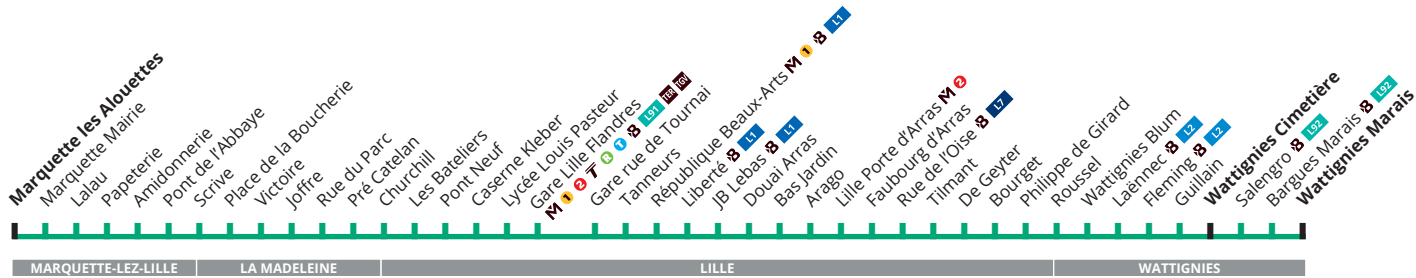

14

Vers Wattignies

CORRESPONDANCES

M1, M2 Métro ligne 1 / 2

T, T Tramway Roubaix / Tourcoing

L1, L2, L7, L91, L92 Liane

TER, TGV SNCF