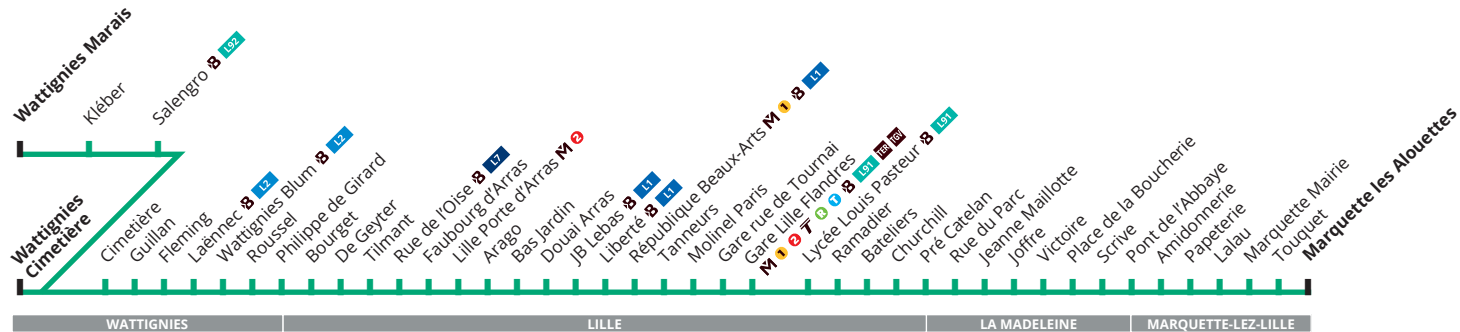

14

Vers Marquette les Alouettes

CORRESPONDANCES

M 1 2 Métro ligne 1 / 2

T **R** **T** Tramway Roubaix / Tourcoing

B L1 L2 L7 L91 L92 Uiane

TER **TGV** SNCF