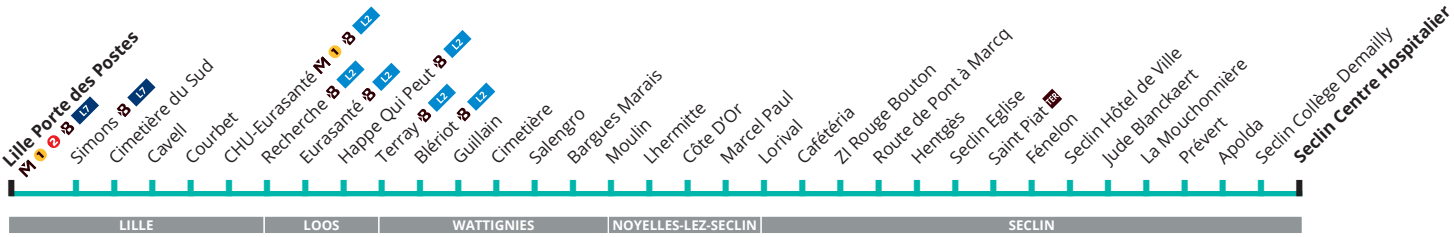

→ CORRESPONDANCES

- Méto lignes 1 et 2 à la station Porte des Postes
Métro ligne 1 à la station CHU - Eurasanté
Liane 7 à Porte des Postes et Simons
Liane 2 entre CHU-Eurasanté et Blériot
Correspondances TER à la gare de Seclin, arrêt "Saint Plat"

→ SUR VOTRE LIGNE

- Pôle Santé et Formation du CHU de Lille
Eurasanté
Parc d'Activités de Seclin
Centre Hospitalier de Seclin
Collège Demailly et lycée des Hauts de Flandre à Seclin

→ BON À SAVOIR

Les horaires vous sont donnés à titre indicatif. Des difficultés de circulation peuvent provoquer de légers retards que le conducteur est le premier à déplore.

→ NOUVEAUTÉ TER

Vous pouvez désormais, pour le prix d'un trajet ilévia ou avec votre abonnement, prendre le TER et accéder librement aux 39 gares de la Métropole Lilloise.

B L92 Vers Seclin

CORRESPONDANCES
M Métro ligne 1 / 2
B L2 L7 Liane
SNCF

B L92 Du lundi au vendredi

Table of departure times for the Lille-Seclin line from Monday to Friday. Columns represent stations from Lille to Seclin. Rows represent departure times from 05:30 to 15:09.