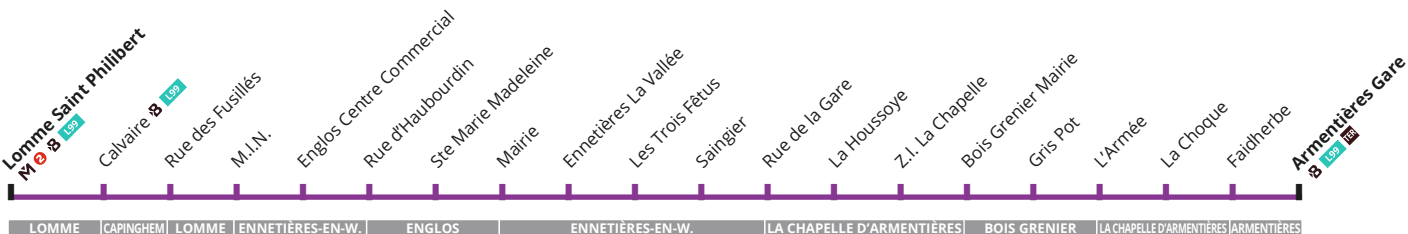

→ CORRESPONDANCES

- **Métro** ligne 2 à Lomme Saint Philibert
- Correspondances **TER** à la gare d'Armentières
- **Liane 99** à Armentières gare, Calvaire et Lomme Saint Philibert
- **Corolles 2 et 3** à MIN et Englos Centre commercial

→ BON À SAVOIR

Vous pouvez désormais, pour le prix d'un trajet ilévia ou avec votre abonnement, prendre le **TER** et accéder librement aux 39 gares de la Métropole Lilloise.

→ NOUVEAUTÉ TER

- **Vacances scolaires d'hiver** : du 11 au 24 février inclus
- **Vacances scolaires de printemps** : du 8 au 22 avril inclus
- **Période été** : à partir du 8 juillet

Vers Armentières Gare

CORRESPONDANCES
 Métro ligne 2  Liane  Sncf

Du lundi au vendredi

LOMME SAINT PHILIBERT	07:00	07:35	08:05	12:05	13:05	16:30	17:00	17:30	18:00	19:00	19:30
RUE DES FUSILLES	07:04	07:39	08:09	12:10	13:10	16:36	17:07	17:37	18:07	19:06	19:35
MIN	07:05	07:41	08:11	12:11	13:11	16:39	17:09	17:39	18:09	19:08	19:37
ENGLOS CENTRE COMMERCIAL	07:06	07:42	08:12	12:13	13:13	16:41	17:12	17:42	18:12	19:10	19:39
ENNETIERES MAIRIE	07:16	07:51	08:22	12:22	13:22	16:49	17:19	17:49	18:19	19:17	19:45
LES TROIS FETUS	07:19	07:54	08:25	12:25	13:25	16:54	17:22	17:52	18:22	19:20	19:48
LA HOUSOYE	07:25	08:00	08:31	12:31	13:30	17:01	17:27	17:57	18:27	19:25	19:53
ZI LA CHAPELLE	07:27	08:02	08:33	12:33	13:32	17:03	17:29	17:59	18:29	19:27	19:55
BOIS GRENIER MAIRIE	07:30	08:04	08:35	12:36	13:34	17:05	17:31	18:01	18:31	19:29	19:57
LA CHOQUE	07:37	08:11	08:42	12:43	13:41	17:12	17:38	18:08	18:38	19:36	20:04
FAIDHERBE	07:39	08:13	08:44	12:45	13:43	17:14	17:40	18:10	18:40	19:38	20:06
ARMENTIERES GARE	07:40	08:14	08:45	12:46	13:44	17:15	17:41	18:11	18:41	19:39	20:07