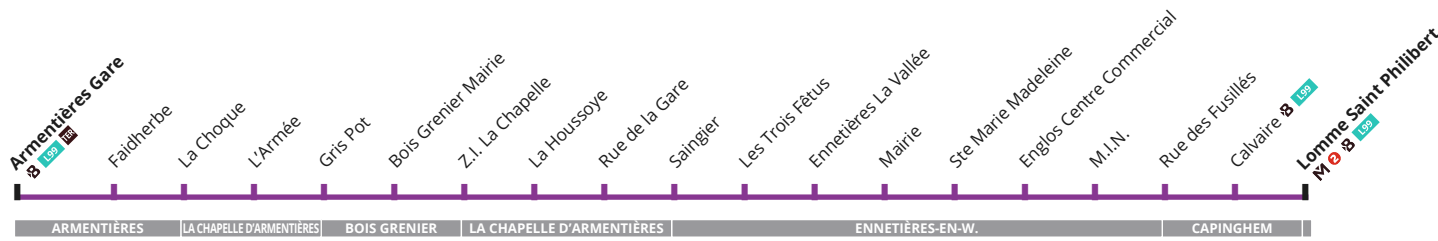

180 Points Pass Pass

7 agences ilévía

1,65€ Le Trajet Unitaire

+ d'1 million

de façons de combiner le Bus, le Métro, le Tram, le TER, le Transport sur Réservation, le Covoiturage, le Vélo et tous les services ilévía !

Tarifs, Horaires et Titres de Transport sur ilevia.fr

65 Vers Lomme Saint Philibert

CORRESPONDANCES
 Métro ligne 2 | L99 Liane | TER SNCF

65 Du lundi au vendredi

ARMENTIERES GARE	06:45	07:15	07:45	12:15	13:15	15:45	16:45	17:15	17:45	18:15	18:45
FAIDHERBE	06:46	07:16	07:46	12:16	13:16	15:46	16:46	17:16	17:46	18:16	18:46
LA CHOQUE	06:48	07:18	07:48	12:18	13:18	15:48	16:48	17:18	17:48	18:18	18:48
BOIS GRENIER MAIRIE	06:57	07:27	07:57	12:26	13:26	15:56	16:58	17:27	17:56	18:27	18:56
ZI LA CHAPELLE	06:59	07:31	08:00	12:28	13:28	15:58	17:00	17:29	17:58	18:29	18:58
LA HOUSOYE	07:01	07:34	08:03	12:30	13:30	16:00	17:02	17:31	18:00	18:31	19:00
LES TROIS FETUS	07:06	07:40	08:09	12:34	13:35	16:04	17:07	17:36	18:04	18:35	19:04
ENNETIERES MAIRIE	07:09	07:43	08:12	12:37	13:38	16:07	17:10	17:39	18:07	18:38	19:07
ENGLOS CENTRE COMMERCIAL	07:15	07:48	08:18	12:43	13:44	16:13	17:15	17:45	18:13	18:44	19:13
MIN	07:16	07:49	08:19	12:45	13:46	16:15	17:17	17:47	18:15	18:46	19:15
RUE DES FUSILLES	07:18	07:51	08:21	12:47	13:48	16:17	17:18	17:48	18:17	18:48	19:17
LOMME SAINT PHILIBERT	07:21	07:54	08:24	12:53	13:53	16:21	17:22	17:52	18:22	18:52	19:21

65R **!** SUR RÉSERVATION Du lundi au dimanche et jours fériés

ARMENTIERES GARE	8:51	9:51	10:51	14:21
LA CHOQUE	8:52	9:52	10:52	14:22
BOIS GRENIER MAIRIE	8:56	9:56	10:56	14:26
ZI LA CHAPELLE	8:59	9:59	10:59	14:29
LA HOUSOYE	9:01	10:01	11:01	14:31
LES TROIS FETUS	9:07	10:07	11:07	14:37
ENNETIERES MAIRIE	9:11	10:11	11:11	14:41
STE MARIE MADELEINE	9:16	10:16	11:16	14:46
LOMME SAINT PHILIBERT	9:30	10:30	11:30	15:00