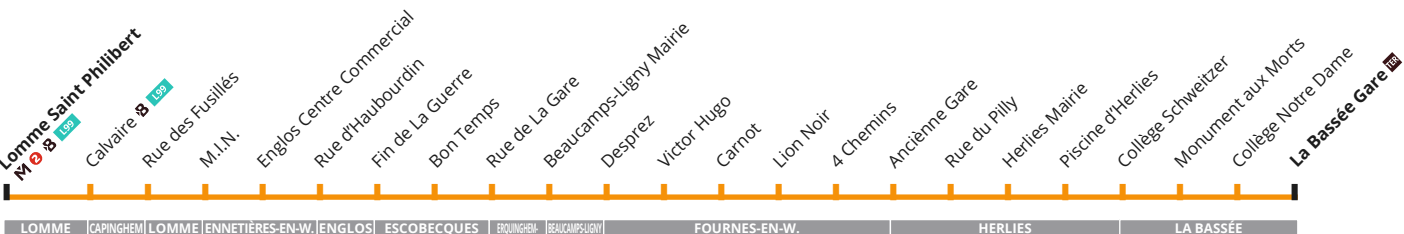

→ SUR VOTRE LIGNE

- Centres Commerciaux d'Englos et Lomme
- Marché et Commerces de proximité de La Bassée
- Institution Ste Marie à Beaucamps Ligny, en période scolaire
- Fondation d'Auteuil à Fourmes-en-Weppes
- Collèges de La Bassée

→ NOUVEAUTÉ TER

Vous pouvez désormais, pour le prix d'un trajet ilévia ou avec votre abonnement, prendre le **TER** et accéder librement aux 39 gares de la Métropole Lilloise.

64 Vers La Bassée Gare

CORRESPONDANCES
 Métro ligne 2  L99 Liane  SNCF