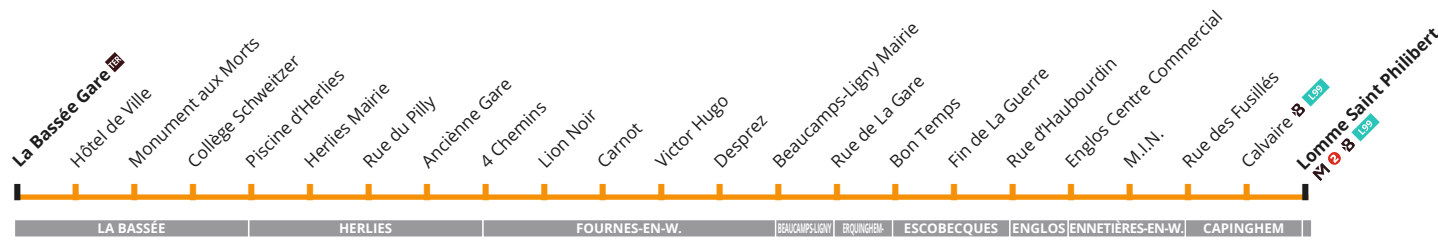

Bienvenue
dans votre nouveau
réseau des transports
de la MEL

+ de 2000
collaborateurs ilévia
à votre service sur le terrain

500m
C'est la distance maximum
qui sépare d'une station **95,5%**
des habitants de la MEL

B 64 Vers Lomme St Philibert

CORRESPONDANCES
M Métro ligne 2, B L99 Liège, TER SNCF

B 64 Du lundi au vendredi

LA BASSEE GARE	06:20	07:35	08:45	11:25	12:40	13:45	15:00	16:20	17:20	18:35	19:25
LA BASSEE HOTEL DE VILLE	06:22	07:38	08:47	11:27	12:42	13:47	15:02	16:22	17:23	18:38	19:27
LA BASSEE COLLEGE SCHWEITZER	06:30	07:47	08:56	11:35	12:50	13:55	15:10	16:31	17:32	18:47	19:35
PISCINE D'HERLIES	06:38	07:55	09:04	11:43	12:58	14:03	15:18	16:39	17:40	18:55	19:43
HERLIES MAIRIE	06:39	07:56	09:05	11:44	12:59	14:04	15:19	16:40	17:41	18:56	19:44
LION NOIR	06:44	08:01	09:10	11:49	13:05	14:09	15:24	16:45	17:46	19:01	19:49
VICTOR HUGO	06:47	08:03	09:13	11:52	13:07	14:11	15:27	16:48	17:48	19:03	19:51
BEAUCAMPS-LIGNY MAIRIE	06:52	08:08	09:18	11:57	13:13	14:16	15:32	16:53	17:53	19:08	19:56
RUE D'HAUBOURDIN	07:01	08:17	09:26	12:06	13:22	14:25	15:41	17:03	18:02	19:17	20:03
ENGLOS CENTRE COMMERCIAL	07:04	08:20	09:29	12:09	13:25	14:28	15:44	17:06	18:04	19:19	20:06
RUE DES FUSILLES	07:08	08:25	09:33	12:13	13:28	14:32	15:47	17:09	18:08	19:23	20:09
LOMME SAINT PHILIBERT	07:14	08:31	09:37	12:19	13:31	14:36	15:50	17:13	18:13	19:28	20:13

>**En soirée**, toute la semaine, rentrez jusque 0h30 après le dernier bus de la ligne 64 avec **la ligne 22R** sur réservation dans les mêmes conditions que pour la 62R.

>4 départs à 21h30, 22h30, 23h30 et 0h30 au départ de St Philibert