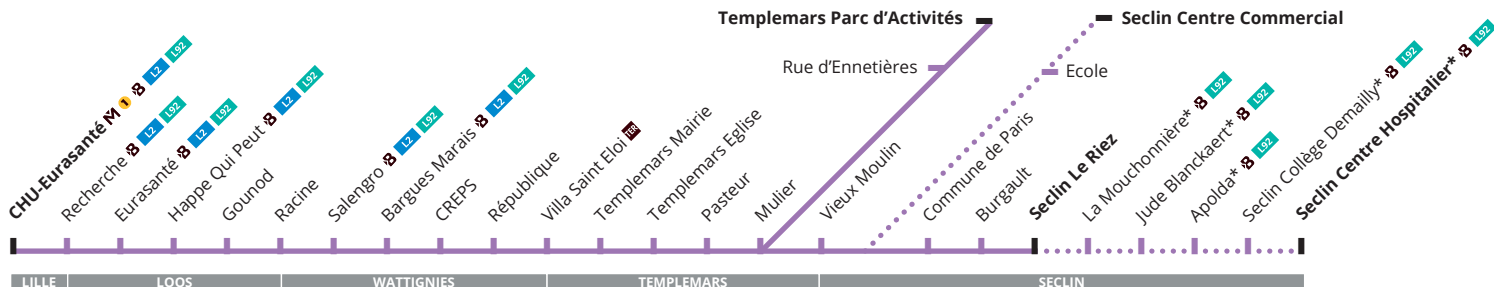

## → CORRESPONDANCES

- **Métro** ligne 1 à la station CHU - Eurasanté
- Correspondances **TER** à la gare de Templémars, arrêt "Villa Saint Eloi"

## → SUR VOTRE LIGNE

- Pôle Santé et Formation du CHU de Lille, Parc d'Activités de Templémars, Parc d'Activités de l'Épinette, la gare TER Wattignies-Templémars, le CREPS, le Centre commercial de Seclin

## → NOUVEAUTÉ TER

Vous pouvez désormais, pour le prix d'un trajet ilévia ou avec votre abonnement, prendre le **TER** et accéder librement aux 39 gares de la Métropole Lilloise.

## **B** 55 Vers Seclin Centre Hospitalier

**CORRESPONDANCES**  
**M** Métro ligne 1 **B** L2 L92 Uiane **TER** SNCF \* Uniquement en période scolaire