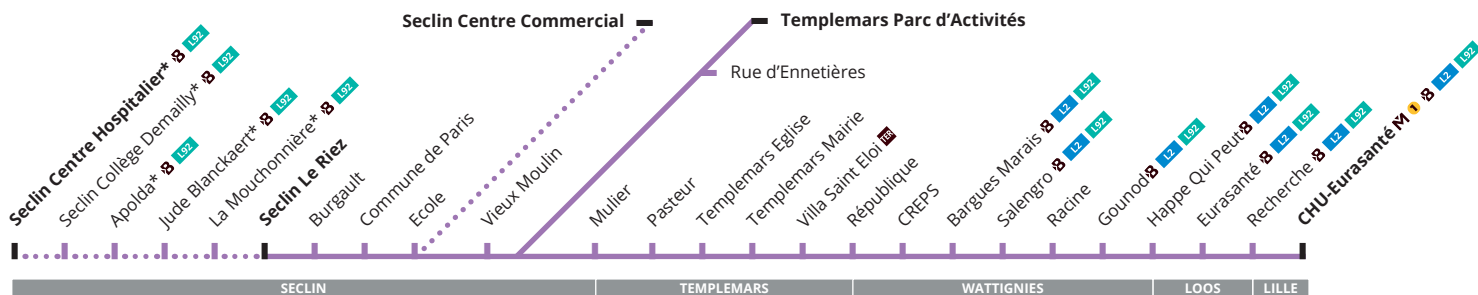

**Horaires été 2019**  
à partir du 13 Juillet 2019

Lille CHU-Eurasanté

Loos

Wattignies

Templemars Parc d'Activités

Seclin Le Riez

Seclin Centre Hospitalier

**55** Vers Lille CHU-Eurasanté

**CORRESPONDANCES**  
M Métro ligne 1 B L2 L92 Liège TER SNCF \* Uniquement en période scolaire

**55** Du lundi au vendredi

SECLIN LE RIEZ	06:30	06:50	07:10	07:30	07:50	08:10	08:30	09:08	09:50	10:30	11:10	11:50	12:30	13:10	13:38	14:30	15:10	15:48	16:10	16:30	16:50	17:05	17:35	17:50	18:10	18:39
SECLIN CENTRE COMMERCIAL								09:12	09:54	10:34	11:14	11:53	12:34	13:13	13:42	14:30	15:10	15:53	16:10	16:30	16:50	17:10	17:35	17:50	18:10	18:39
VIEUX MOULIN	06:33	06:53	07:14	07:34	07:54	08:14	08:34	09:17	09:54	10:39	11:14	11:53	12:39	13:13	13:47	14:33	15:13	15:58	16:14	16:34	16:54	17:16	17:39	17:54	18:20	18:43
TEMPELMARS PARC D'ACTIVITES	06:36	06:56	07:17	07:37	07:57	08:17	08:37	09:20	09:57	10:42	11:17	11:56	12:42	13:16	13:50	14:36	15:16	16:01	16:17	16:37	16:57	17:19	17:42	17:56	18:22	18:45
MULLIER	06:37	06:57	07:18	07:38	07:58	08:18	08:38	09:21	09:58	10:43	11:18	11:57	12:43	13:17	13:51	14:37	15:17	16:02	16:18	16:38	16:58	17:20	17:43	17:57	18:23	18:46
TEMPELMARS MAIRIE	06:40	07:00	07:21	07:41	08:01	08:22	08:42	09:24	10:01	10:46	11:21	12:00	12:46	13:20	13:54	14:40	15:20	16:05	16:21	16:41	17:01	17:23	17:46	18:00	18:26	18:49
REPUBLIQUE	06:43	07:04	07:25	07:45	08:05	08:27	08:47	09:28	10:04	10:49	11:24	12:03	12:49	13:23	13:57	14:43	15:23	16:08	16:24	16:44	17:04	17:26	17:49	18:03	18:29	18:52
BARGUES MARAIS	06:45	07:06	07:27	07:47	08:07	08:29	08:49	09:30	10:05	10:50	11:25	12:04	12:50	13:24	13:58	14:44	15:24	16:09	16:25	16:45	17:06	17:28	17:51	18:05	18:31	18:53
CHU-EURASANTE	06:56	07:17	07:38	07:59	08:19	08:44	09:03	09:43	10:17	11:01	11:36	12:15	13:02	13:36	14:10	14:56	15:36	16:23	16:39	16:59	17:21	17:43	18:06	18:17	18:43	19:05