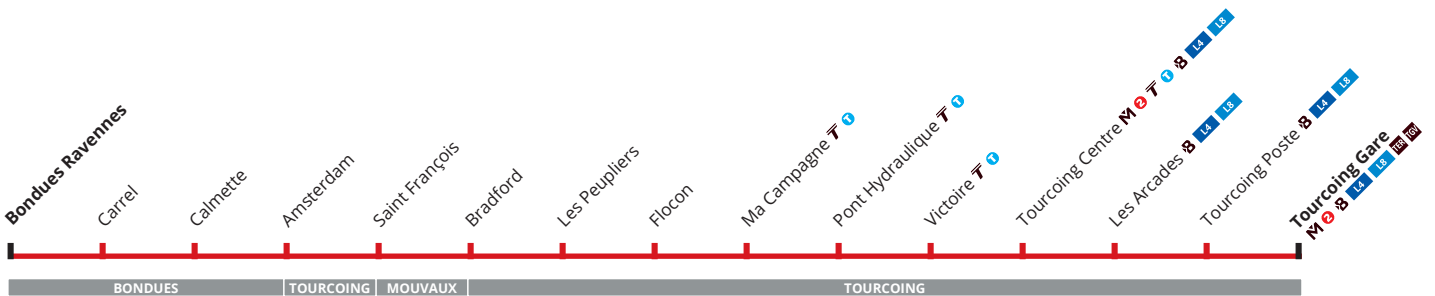

B **Z4** Vers Tourcoing Gare

CORRESPONDANCES
 Métro ligne 2 Tramway Tourcoing B L4 L8 Uiane TER TOV SNCF

B **Z4** Du lundi au vendredi en période scolaire

BONDUES RAVENNES	05:08	16:02	17:02	18:04	19:04	20:04	21:08
CARREL	05:09	16:03	17:03	18:05	19:05	20:05	21:09
CALMETTE	05:10	16:05	17:06	18:07	19:07	20:07	21:11
SAINT FRANCOIS	05:12	16:08	17:08	18:10	19:09	20:09	21:13
BRADFORD	05:14	16:09	17:10	18:11	19:10	20:10	21:14
LES PEUPLIERS	05:14	16:10	17:11	18:12	19:11	20:11	21:15
MA CAMPAGNE	05:16	16:13	17:14	18:15	19:13	20:13	21:17
PONT HYDRAULIQUE	05:17	16:14	17:15	18:16	19:14	20:14	21:18
TOURCOING CENTRE	05:21	16:19	17:20	18:20	19:18	20:18	21:22
TOURCOING POSTE	05:24	16:23	17:24	18:23	19:21	20:21	21:25
TOURCOING GARE	05:26	16:25	17:26	18:25	19:23	20:23	21:27

B **Z4** Du lundi au vendredi - vacances scolaires

BONDUES RAVENNES	05:08	16:02	17:02	18:04	19:04	20:04	21:08
CARREL	05:09	16:03	17:03	18:05	19:05	20:05	21:09
CALMETTE	05:10	16:05	17:06	18:07	19:07	20:07	21:11
SAINT FRANCOIS	05:12	16:08	17:08	18:10	19:09	20:09	21:13
BRADFORD	05:14	16:09	17:10	18:11	19:10	20:10	21:14
LES PEUPLIERS	05:14	16:10	17:11	18:12	19:11	20:11	21:15
MA CAMPAGNE	05:16	16:13	17:14	18:15	19:13	20:13	21:17
PONT HYDRAULIQUE	05:17	16:14	17:15	18:16	19:14	20:14	21:18
TOURCOING CENTRE	05:21	16:19	17:20	18:20	19:18	20:18	21:22
TOURCOING POSTE	05:24	16:23	17:24	18:23	19:21	20:21	21:25
TOURCOING GARE	05:26	16:25	17:26	18:25	19:23	20:23	21:27

B Z4 Du lundi au vendredi - vacances scolaires

TOURCOING GARE	05:30	06:34	07:20	08:40	12:27	20:27
TOURCOING POSTE	05:32	06:36	07:22	08:42	12:29	20:29
TOURCOING CENTRE	05:33	06:37	07:23	08:43	12:30	20:30
PONT HYDRAULIQUE	05:37	06:41	07:28	08:48	12:35	20:34
LES PEUPLIERS	05:40	06:44	07:32	08:52	12:39	20:37
BRADFORD	05:41	06:45	07:33	08:53	12:40	20:38
SAINTE FRANCOIS	05:42	06:47	07:34	08:54	12:41	20:40
CALMETTE	05:45	06:49	07:37	08:57	12:44	20:42
CARREL	05:47	06:52	07:39	08:59	12:46	20:45
BONDUES RAVENNES	05:48	06:53	07:40	09:00	12:47	20:46