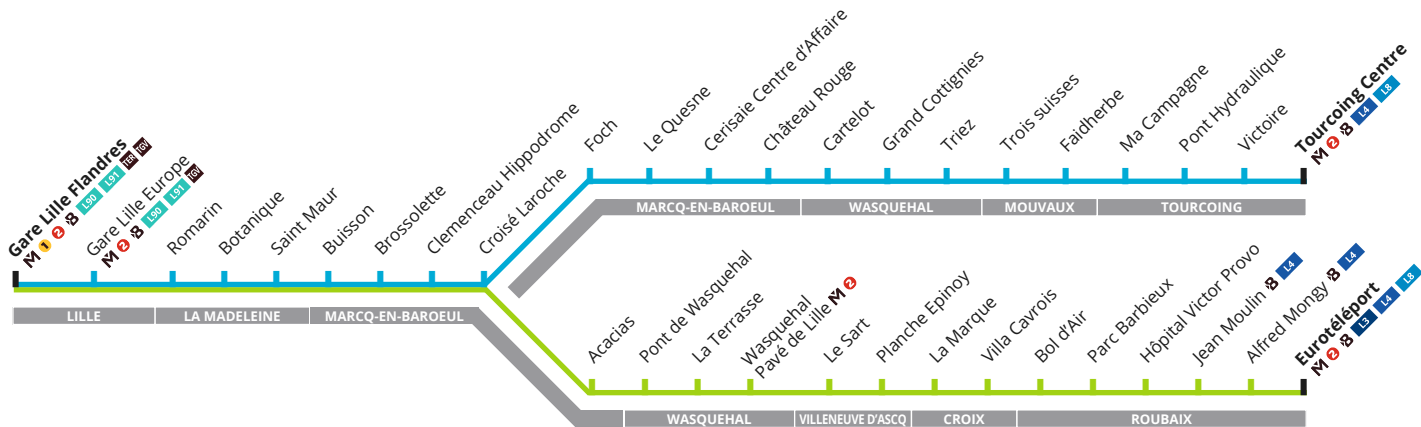

T

R

T

Horaires hiver 2019/2020

à partir du 31 août 2019

T **R** **T** Vers Roubaix Tourcoing

CORRESPONDANCES

M 1 2 Métro ligne 1 / 2

B L3 L4 L8 L90 L91 Liane

TER TGV SNCF

Du lundi au vendredi

GARE LILLE FLANDRES							05:35	05:45	05:55		06:05		06:15		06:25	06:30	06:35	 Lille → Croisé Laroche Toutes les 4 à 5 minutes	19:55	20:05	
BUISSON							05:41	05:51	06:01		06:12		06:21		06:32	06:36	06:41		20:01	20:11	
CROISE LAROCHE	05:02	05:10	05:20	05:30	05:37	05:41	05:46	05:56	06:06	06:10	06:16	06:22	06:26	06:28	06:32	06:36	06:41	06:46	 Lille → Tourcoing → Roubaix Toutes les 8 à 10 minutes	20:06	20:16
WASQUEHAL PAVE DE LILLE	05:07		05:25		05:42		05:51		06:11			06:27	06:31		06:37		06:46	20:11			
VILLA CAVROIS	05:12		05:30		05:47		05:56		06:16			06:32	06:36		06:42		06:51	20:16			
HOPITAL VICTOR PROVO	05:16		05:34		05:51		06:00		06:20			06:36	06:40		06:46		06:55	20:20			
ROUBAIX EUROTELEPORT	05:22		05:40		05:57		06:06		06:26			06:42	06:46		06:52		07:01	20:26			
CHATEAU ROUGE		05:15		05:35		05:46		06:00		06:15	06:21			06:33		06:40		06:50		20:20	
3 SUISSES		05:21		05:41		05:52		06:06		06:21	06:27			06:39		06:47		06:56		20:26	
MA CAMPAGNE		05:24		05:44		05:55		06:10		06:24	06:30			06:42		06:50		07:00		20:30	
TOURCOING CENTRE		05:30		05:50		06:01		06:16		06:30	06:37			06:48		06:56		07:06		20:36	