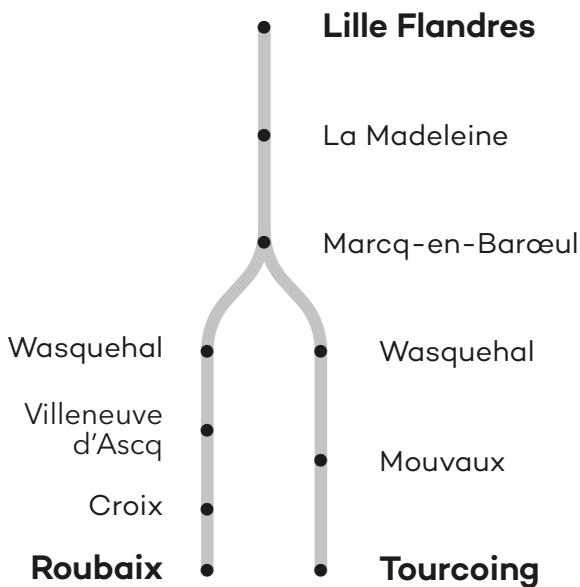

T

R

T

Horaires hiver 2019/2020

à partir du 31 août 2019

T **R** **T** Vers Roubaix Tourcoing

CORRESPONDANCES

M 1 2 Métro ligne 1 / 2

B L3 L4 L8 L90 L91 Liane

TER TGV SNCF

Du lundi au vendredi

GARE LILLE FLANDRES							05:35	05:45	05:55		06:05		06:15		06:25	06:30	06:35	 Lille → Croisé Laroche Toutes les 4 à 5 minutes	19:55	20:05	
BUISSON							05:41	05:51	06:01		06:12		06:21		06:32	06:36	06:41		20:01	20:11	
CROISE LAROCHE	05:02	05:10	05:20	05:30	05:37	05:41	05:46	05:56	06:06	06:10	06:16	06:22	06:26	06:28	06:32	06:36	06:41	06:46	 Lille → Tourcoing → Roubaix Toutes les 8 à 10 minutes	20:06	20:16
WASQUEHAL PAVE DE LILLE	05:07		05:25		05:42		05:51		06:11			06:27	06:31		06:37		06:46	20:11			
VILLA CAVROIS	05:12		05:30		05:47		05:56		06:16			06:32	06:36		06:42		06:51	20:16			
HOPITAL VICTOR PROVO	05:16		05:34		05:51		06:00		06:20			06:36	06:40		06:46		06:55	20:20			
ROUBAIX EUROTELEPORT	05:22		05:40		05:57		06:06		06:26			06:42	06:46		06:52		07:01	20:26			
CHATEAU ROUGE		05:15		05:35		05:46		06:00		06:15	06:21			06:33		06:40		06:50		20:20	
3 SUISSES		05:21		05:41		05:52		06:06		06:21	06:27			06:39		06:47		06:56		20:26	
MA CAMPAGNE		05:24		05:44		05:55		06:10		06:24	06:30			06:42		06:50		07:00		20:30	
TOURCOING CENTRE		05:30		05:50		06:01		06:16		06:30	06:37			06:48		06:56		07:06		20:36	