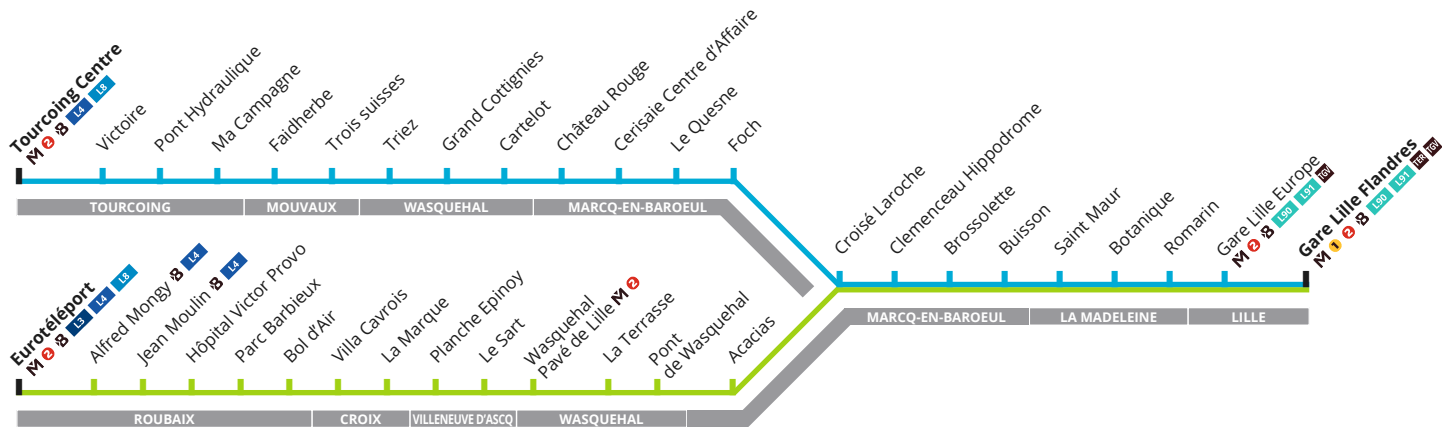

CORRESPONDANCES

M1 M2 Métro ligne 1 / 2

M L3 L4 L8 L90 L91 Liane

TGV TER SNCF