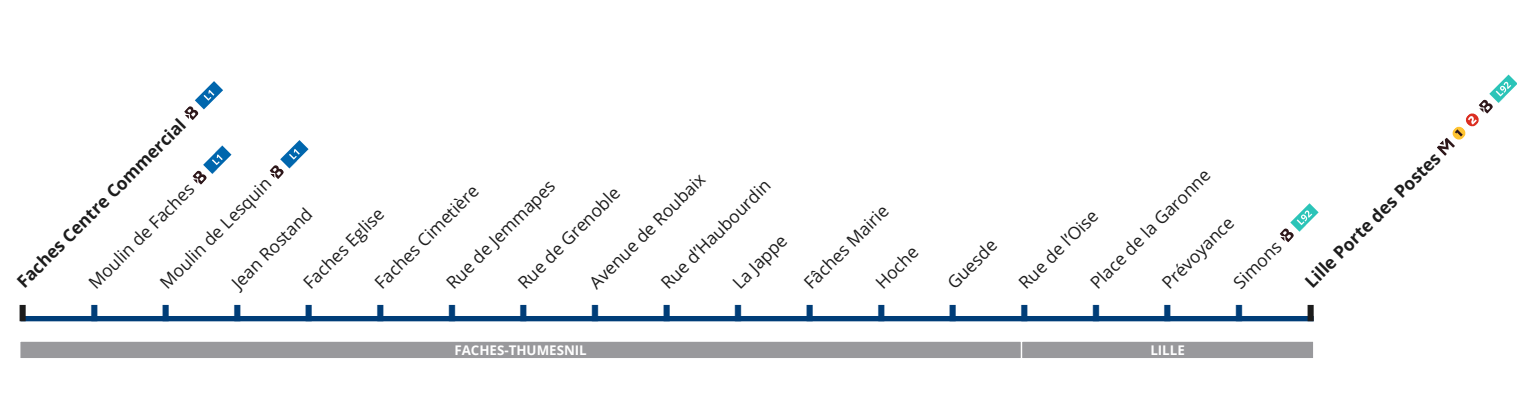

L7 Vers Lille Porte des Postes

CORRESPONDANCES
M1 Métro ligne 1 & 2
L1 Liane

L7 Du lundi au vendredi en période scolaire

FACHES CENTRE COMMERCIAL	09:50	10:00	10:10	10:20	10:30	10:40	10:50	11:00	11:10	11:20	11:30	11:40	11:50	12:00	12:10	12:20	12:30	12:40	12:49	12:58	13:07	13:17	13:27	13:38	13:48	13:59
MOULIN DE LESQUIN	09:53	10:03	10:13	10:23	10:33	10:43	10:53	11:03	11:13	11:23	11:33	11:43	11:53	12:03	12:13	12:23	12:33	12:43	12:52	13:01	13:10	13:20	13:30	13:41	13:51	14:02
FACHES EGLISE	09:56	10:07	10:17	10:27	10:37	10:47	10:57	11:07	11:17	11:27	11:37	11:47	11:57	12:07	12:17	12:27	12:37	12:47	12:56	13:04	13:13	13:23	13:33	13:44	13:54	14:06
RUE DE JEMMAPES	09:59	10:10	10:20	10:30	10:40	10:50	11:00	11:10	11:20	11:30	11:40	11:50	12:00	12:10	12:20	12:30	12:40	12:50	12:59	13:07	13:16	13:27	13:37	13:47	13:57	14:09
RUE D'HAUBOURDIN	10:02	10:13	10:23	10:33	10:43	10:53	11:03	11:13	11:23	11:33	11:43	11:53	12:03	12:13	12:23	12:33	12:43	12:53	13:02	13:10	13:19	13:30	13:40	13:50	14:00	14:12
FACHES MAIRIE	10:05	10:16	10:26	10:36	10:46	10:56	11:06	11:16	11:26	11:36	11:46	11:56	12:06	12:16	12:26	12:36	12:46	12:56	13:05	13:13	13:22	13:33	13:43	13:53	14:03	14:15
GUESDE	10:08	10:19	10:29	10:39	10:49	10:59	11:09	11:19	11:29	11:39	11:49	11:59	12:09	12:19	12:29	12:39	12:49	12:59	13:08	13:16	13:25	13:36	13:46	13:56	14:06	14:18
RUE DE L'OISE	10:10	10:21	10:31	10:40	10:50	11:00	11:10	11:20	11:30	11:40	11:50	12:01	12:11	12:21	12:31	12:41	12:51	13:01	13:10	13:18	13:27	13:38	13:48	13:58	14:08	14:20
LILLE PORTE DES POSTES	10:16	10:27	10:37	10:46	10:56	11:06	11:16	11:26	11:36	11:46	11:56	12:07	12:17	12:27	12:37	12:47	12:57	13:07	13:16	13:24	13:33	13:44	13:54	14:04	14:14	14:26