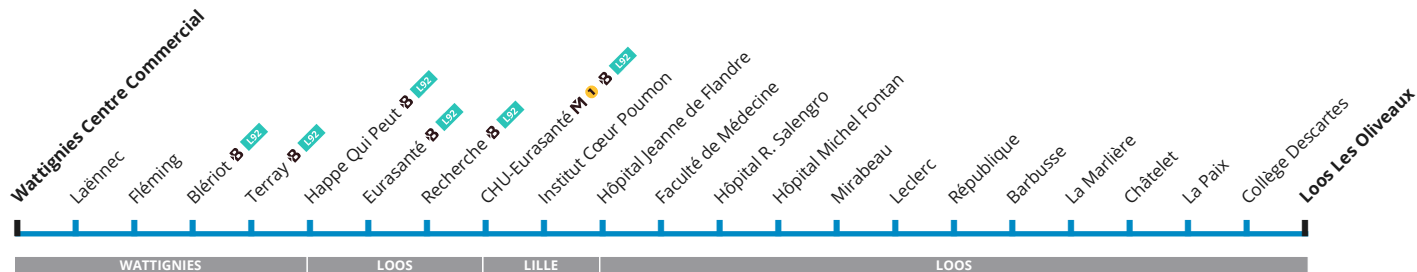

L2

Horaires hiver 2019/2020

à partir du 31 août 2019

L2

Vers Loos Les Oliveaux

CORRESPONDANCES

Métro ligne 1 Liane

**L2****Du lundi au vendredi**

WATTIGNIES CENTRE COMMERCIAL	05:00	05:30	06:00	06:14	06:30	06:39	06:48
FLEMING	05:03	05:33	06:03	06:17	06:33	06:42	06:51
TERRAY	05:05	05:35	06:05	06:19	06:35	06:44	06:53
CHU-EURASANTE	05:10	05:40	06:10	06:24	06:40	06:50	07:00
HOPITAL JEANNE DE FLANDRE	05:11	05:41	06:12	06:26	06:42	06:52	07:02
HOPITAL ROGER SALENGRO	05:13	05:43	06:14	06:28	06:44	06:55	07:05
LECLERC	05:17	05:47	06:18	06:32	06:48	06:59	07:09
BARBUSSE	05:19	05:49	06:20	06:34	06:50	07:01	07:11
CHATELET	05:21	05:52	06:23	06:37	06:53	07:04	07:14
LOOS LES OLIVEAUX	05:25	05:56	06:27	06:41	06:57	07:08	07:18

**L2****De 7h à 19h,
un bus toutes les 10 minutes.**

WATTIGNIES CENTRE COMMERCIAL	19:02	19:14	19:26	19:38	19:51	20:06	20:21	20:35	20:51	21:07	21:41	22:16	22:51	23:26	00:01	00:33
FLEMING	19:05	19:17	19:29	19:41	19:54	20:09	20:24	20:38	20:54	21:10	21:44	22:19	22:54	23:29	00:04	00:36
TERRAY	19:07	19:19	19:31	19:43	19:56	20:11	20:26	20:40	20:56	21:12	21:46	22:20	22:55	23:30	00:05	00:37
CHU-EURASANTE	19:13	19:24	19:36	19:48	20:01	20:16	20:31	20:45	21:01	21:17	21:51	22:25	23:00	23:35	00:10	00:42
HOPITAL JEANNE DE FLANDRE	19:15	19:26	19:38	19:50	20:03	20:18	20:33	20:47	21:03	21:19	21:53	22:27	23:02	23:37	00:12	00:44
HOPITAL ROGER SALENGRO	19:17	19:28	19:40	19:52	20:05	20:20	20:35	20:49	21:05	21:21	21:55	22:29	23:04	23:39	00:14	00:46
LECLERC	19:21	19:32	19:44	19:56	20:09	20:24	20:39	20:53	21:09	21:25	21:59	22:33	23:08	23:43	00:18	00:50
BARBUSSE	19:24	19:35	19:47	19:59	20:12	20:26	20:41	20:55	21:11	21:27	22:01	22:35	23:10	23:45	00:20	00:52
CHATELET	19:26	19:37	19:49	20:01	20:14	20:29	20:44	20:58	21:14	21:30	22:04	22:38	23:13	23:47	00:22	00:54
LOOS LES OLIVEAUX	19:31	19:42	19:54	20:06	20:19	20:33	20:48	21:02	21:18	21:34	22:08	22:42	23:17	23:51	00:26	00:58