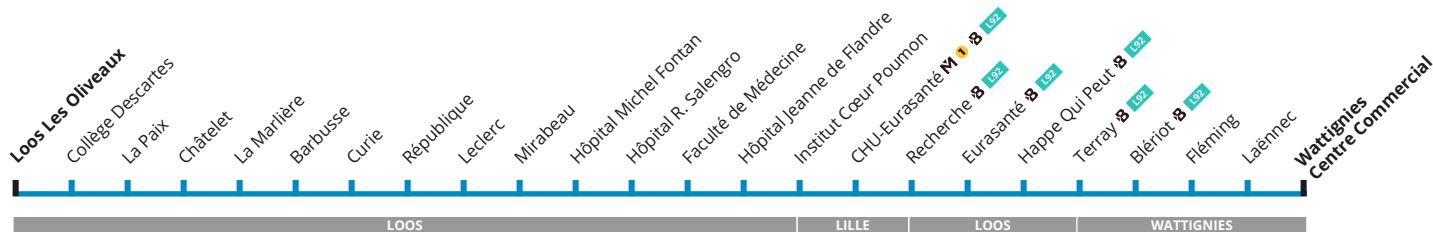

TEMPS MOYENS :

- Wattignies Centre commercial > CHU Eurasanté : 9 minutes
- Terray > CHU Eurasanté : 5 minutes
- CHU Eurasanté > Leclerc : 9 minutes
- CHU Eurasanté > Loos les Oliveaux : 19 minutes

L2

Vers Wattignies Centre Commercial

CORRESPONDANCES

M Métro ligne 1 B L92 Liane

**L2****Du lundi au vendredi**

LOOS LES OLIVEAUX	05:00	05:30	05:56	06:12	06:22	06:31	06:41	06:51
CHATELET	05:03	05:33	06:00	06:16	06:26	06:35	06:45	06:55
BARBUSSE	05:06	05:36	06:03	06:19	06:29	06:38	06:48	06:58
LECLERC	05:08	05:38	06:06	06:22	06:32	06:41	06:51	07:01
HOPITAL ROGER SALENGRO	05:11	05:41	06:09	06:25	06:35	06:44	06:55	07:05
HOPITAL JEANNE DE FLANDRE	05:13	05:43	06:11	06:27	06:37	06:46	06:57	07:07
CHU-EURASANTE	05:15	05:45	06:13	06:29	06:39	06:48	06:59	07:09
TERRAY	05:20	05:50	06:18	06:34	06:44	06:54	07:05	07:15
FLEMING	05:22	05:52	06:20	06:36	06:46	06:56	07:07	07:17
WATTIGNIES CENTRE COMMERCIAL	05:24	05:54	06:22	06:38	06:48	06:58	07:09	07:19