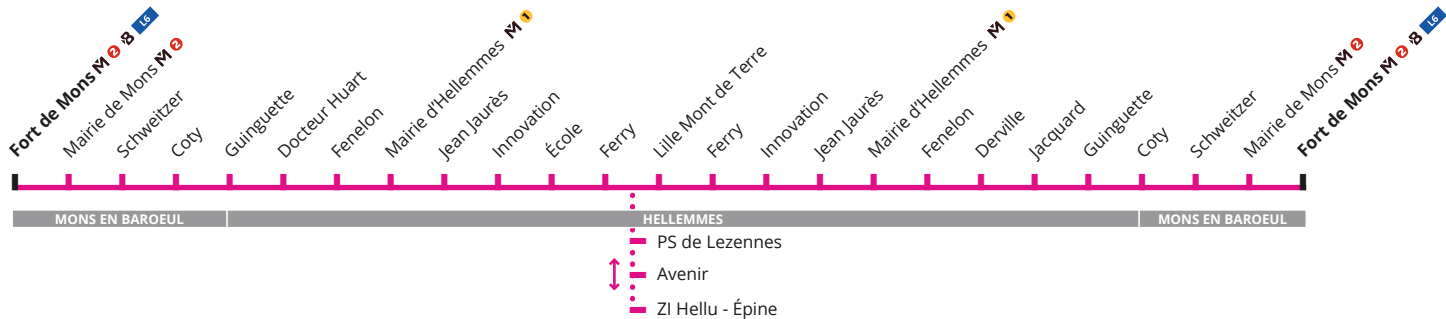

## Horaires hiver 2019/2020

à partir du 31 août 2019

C9

# Vers Fort de Mons - Jean Jaurès - Lille Mont de Terre - Jacquard - Mairie de Mons - Fort de Mons