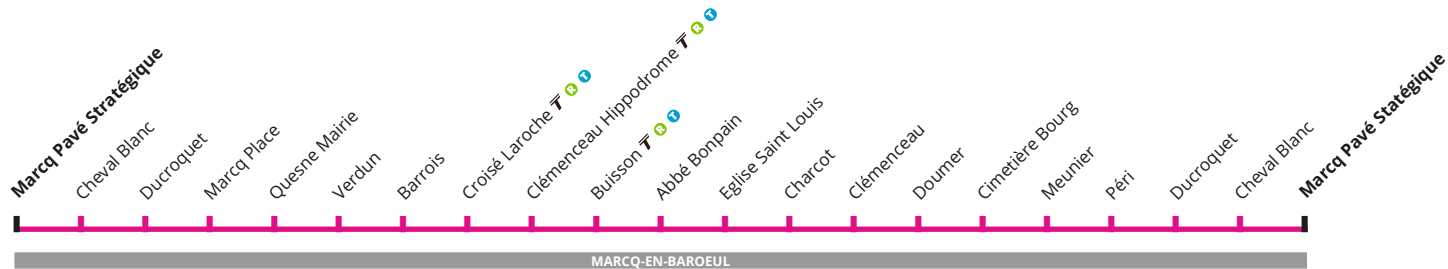

# Vers Marcq Pavé Stratégique - Quesne Mairie - Croisé Laroche - Clémenceau - Marcq Pavé Stratégique

## CORRESPONDANCES

Tramway Roubaix / Tourcoing

**C10****Du lundi au vendredi en période scolaire**

MARCQ PAVE STRATEGIQUE	07:00	07:40	08:20	09:04	09:44	10:23	11:03	11:43	12:23	13:03	13:43	14:23	15:03	15:43	16:23	17:03	17:43	18:25	19:05	19:45
MARCQ PLACE	07:05	07:45	08:27	09:08	09:48	10:27	11:07	11:47	12:27	13:07	13:47	14:27	15:07	15:47	16:27	17:07	17:47	18:29	19:09	19:49
CROISE LAROCHE	07:09	07:50	08:34	09:13	09:53	10:32	11:12	11:52	12:32	13:12	13:52	14:32	15:12	15:52	16:32	17:12	17:53	18:34	19:14	19:54
CLEMENCEAU HIPPODROME	07:11	07:53	08:38	09:15	09:55	10:34	11:14	11:54	12:34	13:14	13:54	14:34	15:14	15:54	16:35	17:15	17:55	18:37	19:16	19:56
BUISSON	07:13	07:56	08:42	09:18	09:58	10:37	11:17	11:57	12:37	13:17	13:57	14:37	15:17	15:57	16:38	17:18	17:58	18:40	19:18	19:58
EGLISE SAINT LOUIS	07:15	07:58	08:45	09:20	10:00	10:39	11:19	11:59	12:39	13:19	13:59	14:39	15:19	15:59	16:40	17:20	18:01	18:42	19:20	20:00
DOUMER	07:19	08:02	08:49	09:24	10:04	10:43	11:23	12:03	12:43	13:23	14:03	14:43	15:23	16:03	16:45	17:25	18:06	18:46	19:24	20:04
PERI	07:24	08:07	08:54	09:29	10:08	10:47	11:27	12:07	12:47	13:28	14:08	14:47	15:27	16:08	16:51	17:32	18:13	18:52	19:29	20:08
MARCQ PAVE STRATEGIQUE	07:28	08:11	08:58	09:33	10:12	10:51	11:31	12:11	12:51	13:32	14:12	14:51	15:31	16:12	16:55	17:36	18:17	18:56	19:33	20:12