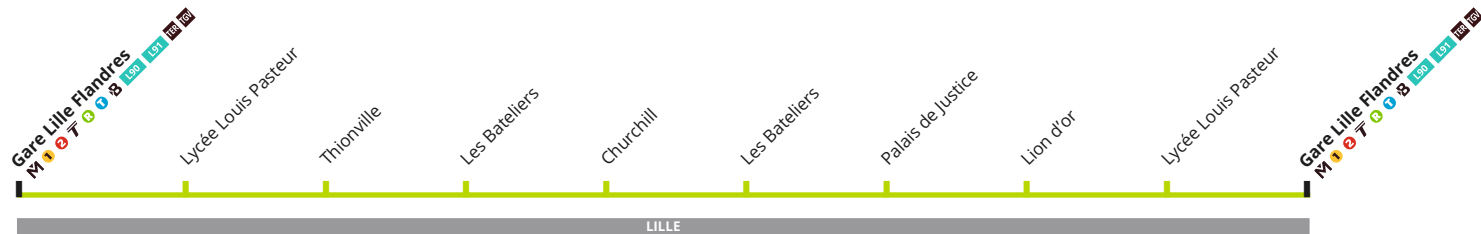

Horaires hiver 2019/2020

à partir du 31 août 2019

9

Vers Gare Lille Flandres

CORRESPONDANCES

M Métro ligne 1 / 2

T Tramway Roubaix / Tourcoing

L90 L91 Liège