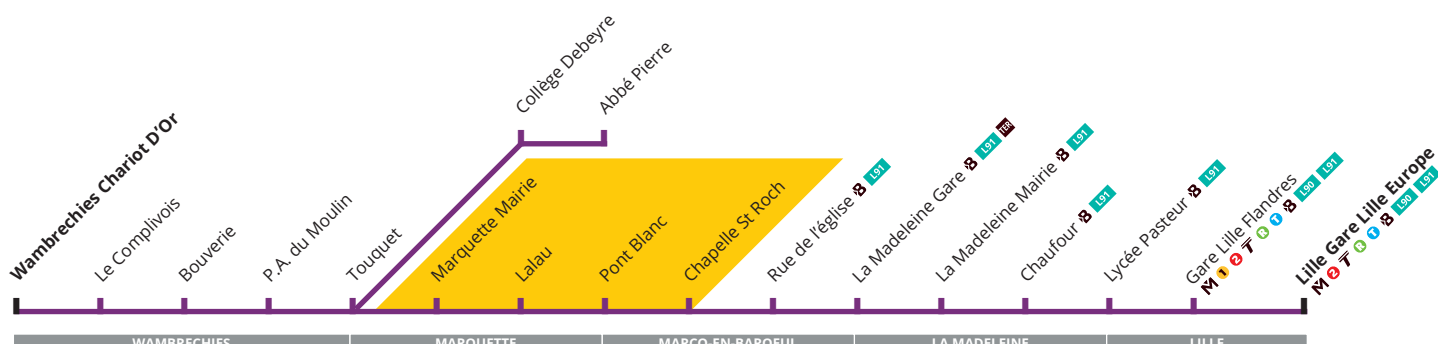

→ NOUVEAUTÉ TER

Vous pouvez désormais, pour le prix d'un trajet lévia ou avec votre abonnement, prendre le **TER** et accéder librement aux 39 gares de la Métropole Lilloise.

ACCESSIBILITÉ DE VOTRE LIGNE DE BUS :

Les bus qui desservent votre ligne ainsi que la majorité de ces points d'arrêt sont accessibles et disposent d'1 emplacement dédié en priorité aux personnes en fauteuil roulant. En cas de bus non accessible, le bus suivant le sera.

1^{er} moi : les lignes ne circulent pas

88 Vers Gare Lille Europe

! TRAVAUX À MARQUETTE
Arrêts non desservis durant la durée des travaux du pont de l'Épinette à Marquette

CORRESPONDANCES
 Métro ligne 1/2
 Tramway Roubaix / Tourcoing
 Liane
 TER SNCF