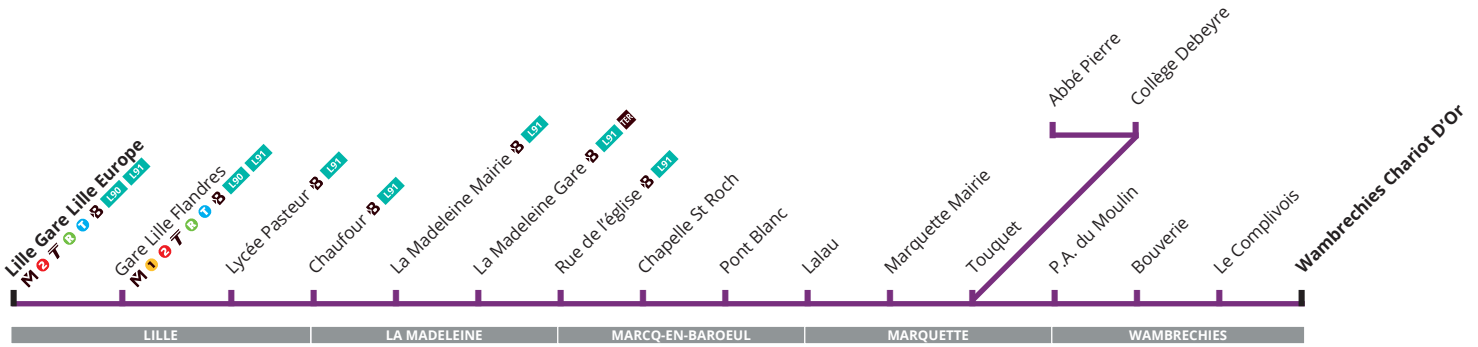

Horaires hiver 2019/2020
à partir du 31 août 2019

Wambrechies

Marquette

Marcq-en-Baroeul

La Madeleine

Gare Lille Europe

88 Vers Wambrechies

88 Du lundi au vendredi en période scolaire

GARE LILLE EUROPE	06:37	06:57	07:27	07:47	08:18	08:48	09:47	10:42	11:43	12:43	13:42	14:42	15:42	16:43	17:28	17:43	18:12	18:42	19:12
GARE LILLE FLANDRES	06:40	07:00	07:30	07:50	08:21	08:51	09:50	10:45	11:46	12:46	13:45	14:44	15:45	16:46	17:31	17:46	18:15	18:45	19:14
LYCEE LOUIS PASTEUR	06:41	07:01	07:31	07:51	08:22	08:52	09:51	10:46	11:47	12:47	13:46	14:45	15:46	16:47	17:32	17:47	18:16	18:46	19:15
LA MADELEINE MAIRIE	06:47	07:08	07:38	07:59	08:31	09:01	09:59	10:54	11:56	12:56	13:55	14:53	15:55	16:56	17:41	17:56	18:25	18:55	19:24
LA MADELEINE GARE	06:49	07:09	07:40	08:01	08:33	09:03	10:01	10:56	11:58	12:58	13:57	14:55	15:57	16:58	17:43	17:58	18:27	18:57	19:26
RUE DE L'EGLISE	06:51	07:12	07:43	08:04	08:36	09:06	10:04	10:59	12:01	13:01	14:00	14:58	16:00	17:01	17:46	18:01	18:30	19:00	19:29
MARQUETTE MAIRIE	06:56	07:17	07:49	08:10	08:42	09:11	10:09	11:04	12:07	13:06	14:06	15:03	16:05	17:06	17:52	18:07	18:36	19:06	19:34
COLLEGE DEBEYRE	07:01	07:23	07:55	08:16	08:48	09:17	10:14	11:09	12:13	13:12	14:12	15:09	16:11	17:12	17:58	18:13	18:42	19:12	19:39
P.A. DU MOULIN	07:05	07:27	07:59	08:20	08:53	09:22	10:18	11:13	12:17	13:16	14:16	15:13	16:15	17:16	18:02	18:17	18:46	19:16	19:43
BOUVERIE	07:06	07:28	08:00	08:21	08:54	09:23	10:19	11:14	12:18	13:17	14:17	15:14	16:16	17:17	18:03	18:18	18:47	19:17	19:44
WAMBRECHIES CHARIOT D'OR	07:09	07:31	08:03	08:25	08:58	09:27	10:22	11:17	12:22	13:21	14:20	15:17	16:20	17:21	18:07	18:22	18:51	19:21	19:48