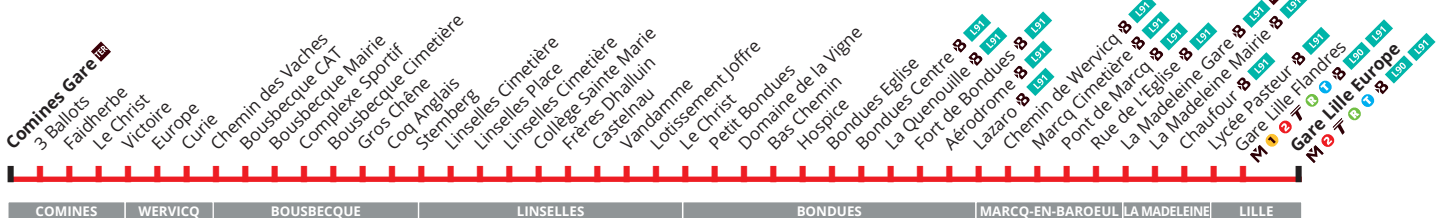

## → CORRESPONDANCES

- **Métron** Lignes 1 et 2 à Gare Lille Flandres
- **Tramway** à Gare Lille Flandres
- **Liane 91** entre Bondues Centre et Gare Lille Flandres
- **Bus Ligne 84** à Bousbecque vers Tourcoing
- **Bus Ligne 82** vers Halluin, Tourcoing et Armentières
- **Bus Ligne 87** à Linselles Cimetière vers Tourcoing
- **Bus Ligne 89** à Bondues vers Mouvaux et Tourcoing
- **Bus Ligne 12** à Marcq Centre et Haubourdin
- **Corolle 3** à Marcq Rue de l'Église vers St André, Lambersart ou Mons, Villeneuve d'Ascq
- **Garage** à vélos sécurisé à Bondues La Quenuille

## → SUR VOTRE LIGNE

- ESAT de Bousbecque
- Centre commerciaux et commerces de centre ville de Comines, Wervicq, Bousbecque, Linselles et Bondues
- Centre sportif Domyos et aérodrôme de Bondues à l'arrêt Aérodrôme
- Commerces de centre ville de Marcq et La Madeleine

## → BON À SAVOIR

- Les horaires vous sont donnés à titre indicatif. Des difficultés de circulation peuvent provoquer de légers retards que le conducteur est le premier à déplore.
- Ayez le réflexe "Je valide, je passe" : la validation est obligatoire à chaque montée et à chaque correspondance.

## → NOUVEAUTÉ TER

Vous pouvez désormais, pour le prix d'un trajet ilévia ou avec votre abonnement, prendre le **TER** et accéder librement aux 39 gares de la Métropole Lilloise.

1<sup>er</sup> mai : les lignes ne circulent pas