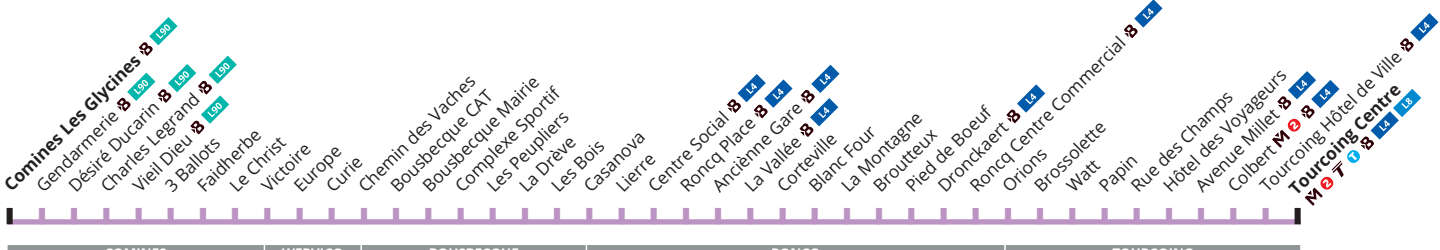

2 départs à 23h30 et 0h30 au départ de Tourcoing Centre, à réserver, au plus tard une heure avant votre trajet, sur votre smartphone depuis l'appli ilévia réservation ou sur ilevia.fr.

➔ CORESPONDANCES

- Métro ligne 2 à Colbert et Tourcoing Centre
- Tramway à Tourcoing Centre
- Liane 90 de Comines glycines à Vial Dieux vers Quesnoy et Lille
- Liane 4 à Roncq vers Halluin ou Tourcoing
- Liane 8 à Tourcoing Centre
- Liane 91 à Roncq vers Lille ou Halluin
- Bus Ligne 86 de Comines 3 Ballots à Bousbecque Mairie vers Linselles, Bondues, Marcq et Lille
- Bus Ligne 82 à Comines 3 Ballots vers Armentières

➔ SUR VOTRE LIGNE

- Maison de la Musique de Comines et ZA de la Nouvelle Energie à l'arrêt 3 Ballots
- Le Grand Mix et Tourcoing les Bains
- Centre Commerciaux et commerces de centre ville de Werwicq, Bousbecque, Roncq et Tourcoing
- ESAT de Bousbecque
- Etablissements scolaires de Tourcoing

➔ BON À SAVOIR

- Les horaires vous sont donnés à titre indicatif. Des difficultés de circulation peuvent provoquer de légers retards que le conducteur est le premier à déplorer.
- Ayez le réflexe "Je valide, Je passe" : la validation est obligatoire à chaque montée et à chaque correspondance.

➔ NOUVEAUTÉ TER

Vous pouvez désormais, pour le prix d'un trajet ilévia ou avec votre abonnement, prendre le TER et accéder librement aux 39 gares de la Métropole Lilloise.

1er mai : les lignes ne circulent pas

84 Vers Tourcoing Centre

CORRESPONDANCES
Métro ligne 2, Tramway Tourcoing, L4, L3, L50, Liane

84 Du lundi au vendredi en période scolaire

LES GLYCINES	05:30	06:00	06:25	06:50	06:55	07:25	07:55	08:25	09:00	09:30	10:00	10:30	11:00	11:30	12:00	12:30	13:00	13:30	14:00	14:30	15:00	15:30	16:00	16:30	17:00	17:30
VIEIL DIEU	05:32	06:02	06:27	06:53	06:58	07:28	07:58	08:28	09:03	09:32	10:02	10:32	11:02	11:32	12:02	12:32	13:02	13:33	14:02	14:33	15:02	15:33	16:02	16:33	17:03	17:32
EUROPE	05:38	06:08	06:33	07:00	07:05	07:35	08:04	08:34	09:09	09:38	10:08	10:38	11:08	11:38	12:08	12:38	13:08	13:39	14:08	14:39	15:08	15:39	16:08	16:39	17:09	17:38
CURIE	05:39	06:09	06:34	07:01	07:06	07:36	08:06	08:36	09:11	09:40	10:10	10:40	11:10	11:40	12:10	12:40	13:10	13:41	14:10	14:41	15:10	15:41	16:10	16:41	17:11	17:40
BOUSBECCQUE MAIRIE	05:42	06:12	06:37	07:05	07:10	07:40	08:09	08:39	09:14	09:43	10:13	10:43	11:13	11:43	12:13	12:43	13:13	13:44	14:13	14:44	15:13	15:44	16:13	16:44	17:15	17:43
LIERRE	05:51	06:22	06:47	07:16	07:21	07:51	08:21	08:50	09:25	09:53	10:23	10:54	11:23	11:54	12:24	12:53	13:24	13:55	14:24	14:54	15:23	15:55	16:23	16:55	17:26	17:54
RONCQ PLACE	05:52	06:23	06:48	07:18	07:23	07:52	08:22	08:52	09:26	09:54	10:25	10:55	11:24	11:55	12:25	12:55	13:25	13:56	14:25	14:55	15:24	15:57	16:24	16:57	17:28	17:56
LA VALLEE	05:54	06:25	06:50	07:19	07:24	07:54	08:24	08:53	09:28	09:56	10:26	10:57	11:26	11:57	12:27	12:56	13:27	13:58	14:27	14:57	15:26	15:58	16:26	16:58	17:29	17:57
BLANC FOUR	05:56	06:27	06:52	07:22	07:27	07:56	08:27	08:56	09:30	09:58	10:29	10:59	11:28	11:59	12:29	12:59	13:29	14:00	14:29	14:59	15:28	16:01	16:28	17:01	17:32	18:00
RONCQ CENTRE COMMERCIAL	06:01	06:32	06:57	07:29	07:34	08:03	08:34	09:03	09:35	10:03	10:34	11:04	11:33	12:04	12:34	13:04	13:34	14:05	14:34	15:04	15:33	16:06	16:34	17:07	17:37	18:05
HOTEL DES VOYAGEURS	06:07	06:39	07:04	07:39	07:44	08:13	08:44	09:12	09:43	10:11	10:42	11:12	11:41	12:12	12:41	13:11	13:42	14:13	14:41	15:12	15:41	16:15	16:44	17:16	17:46	18:14
TOURCOING CENTRE	06:14	06:46	07:11	07:47	07:52	08:21	08:52	09:20	09:51	10:19	10:50	11:20	11:49	12:20	12:49	13:19	13:51	14:22	14:49	15:20	15:49	16:23	16:52	17:24	17:54	18:22

LES GLYCINES	18:05	19:10
VIEIL DIEU	18:07	19:12
EUROPE	18:13	19:18
CURIE	18:15	19:19
BOUSBECCQUE MAIRIE	18:18	19:22
LIERRE	18:28	19:31
RONCQ PLACE	18:30	19:32
LA VALLEE	18:31	19:34
BLANC FOUR	18:34	19:36
RONCQ CENTRE COMMERCIAL	18:39	19:41
HOTEL DES VOYAGEURS	18:46	19:47
TOURCOING CENTRE	18:54	19:55

84 Du lundi au vendredi - vacances scolaires