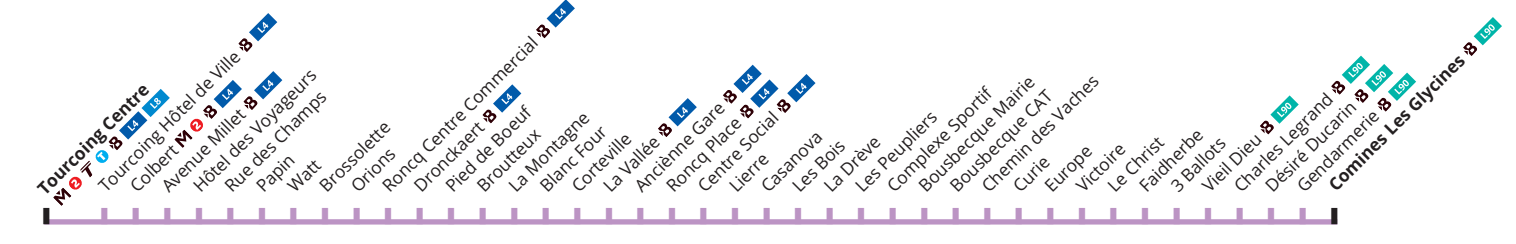

Horaires hiver 2019/2020

à partir du 31 août 2019

Comines Les Glycines

Wervicq

Bousbecque

Roncq

Tourcoing Centre

84 Vers Comines Les Glycines

TOURCOING	RONCQ	BOUSBECQUE	WERVICQ	COMINES
-----------	-------	------------	---------	---------

CORRESPONDANCES
 Métro ligne 2 | Tramway Tourcoing | L4 | L8 | L90 | Liane

84 Du lundi au vendredi en période scolaire