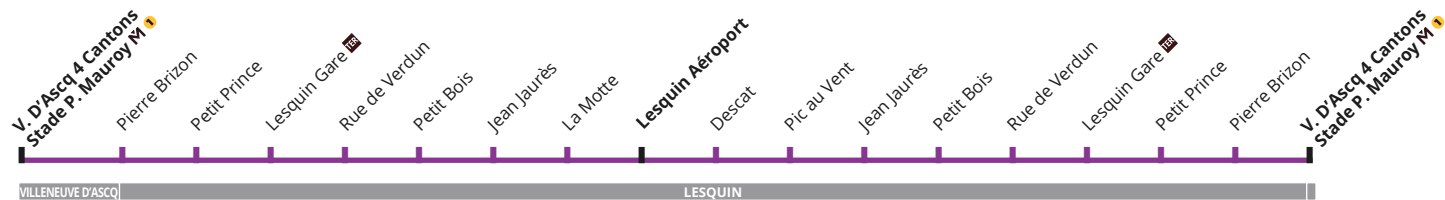

B

68

Horaires hiver 2019/2020

à partir du 31 août 2019

68

Vers Villeneuve d'Ascq

CORRESPONDANCES

 Métro ligne 1  SNCF