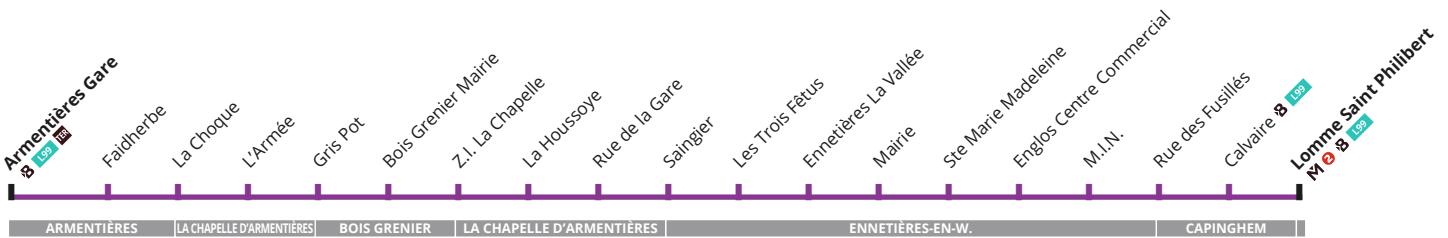

Horaires hiver 2019/2020
à partir du 31 août 2019

B 65 65R Vers Lomme Saint Philibert

CORRESPONDANCES
M Métro ligne 2 | B L99 Liège | TER SNCF

B 65 65R Du lundi au vendredi en période scolaire

Note	06:45	07:15	07:45	R 08:52	R 09:52	R 10:52	12:15	13:15	R 14:22	15:45	16:45	17:15	17:45	18:15	18:45
ARMENTIÈRES GARE	06:45	07:15	07:45	R 08:52	R 09:52	R 10:52	12:15	13:15	R 14:22	15:45	16:45	17:15	17:45	18:15	18:45
LA CHOQUE	06:48	07:18	07:48	08:55	09:55	10:55	12:18	13:18	14:25	15:48	16:48	17:18	17:48	18:18	18:48
BOIS GRENIER MAIRIE	06:57	07:27	07:57	09:03	10:03	11:03	12:26	13:26	14:33	15:56	16:58	17:27	17:56	18:27	18:56
ZI LA CHAPELLE	06:59	07:31	08:00	09:05	10:05	11:05	12:28	13:28	14:35	15:58	17:00	17:29	17:58	18:29	18:58
LA HOUSOYE	07:01	07:34	08:03	09:07	10:07	11:07	12:30	13:30	14:37	16:00	17:02	17:31	18:00	18:31	19:00
LES TROIS FETUS	07:06	07:40	08:09	09:12	10:12	11:12	12:34	13:35	14:42	16:04	17:07	17:36	18:04	18:35	19:04
ENNETIÈRES MAIRIE	07:09	07:43	08:12	09:15	10:15	11:15	12:37	13:38	14:45	16:07	17:10	17:39	18:07	18:38	19:07
STE MARIE MADELEINE	07:13	07:47	08:16	09:19	10:19	11:19	12:41	13:42	14:49	16:11	17:14	17:43	18:11	18:42	19:11
ENGLOS CENTRE COMMERCIAL	07:15	07:48	08:18	09:21	10:21	11:21	12:43	13:44	14:51	16:13	17:15	17:45	18:13	18:44	19:13
LOMME SAINT PHILIBERT	07:21	07:54	08:24	9:30	10:30	11:30	12:53	13:53	15:00	16:21	17:22	17:52	18:22	18:52	19:21