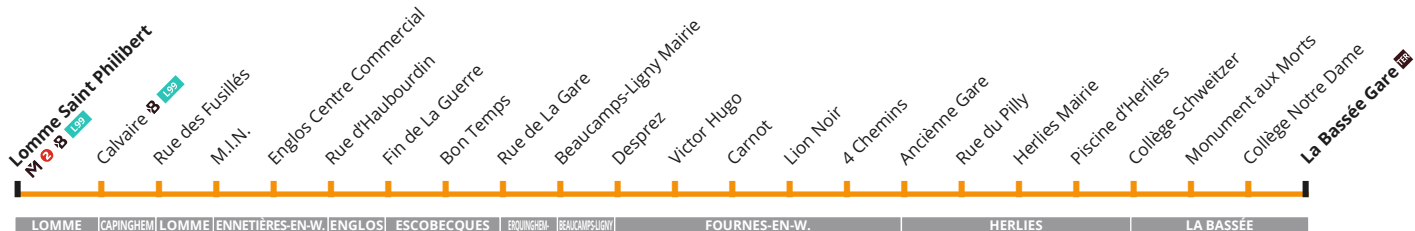

→ CORRESPONDANCES

1. Métro ligne 2 à St Philibert
   - Corolle 2 et 3 à MIN et Englos Centre Commercial
   - Bus **lignes 61, 62, 75, 76, 79, 80** à St Philibert vers Pérenchies, Haubourdin, Santes, Armentières
2. ### → SUR VOTRE LIGNE
3. Centres Commerciaux d'Englos et Lomme
   - Marché et Commerces de proximité de La Bassée
   - Institution Ste Marie à Beaucamps Ligny, en période scolaire
   - Fondation d'Auteuil à Fournes-en-Weppes
   - Collèges de La Bassée

→ BON À SAVOIR

- Les horaires vous sont donnés à titre indicatif. Des difficultés de circulation peuvent provoquer de légers retards que le conducteur est le premier à déplorer.
- Ayez le réflexe "je valide, je passe" : la validation est obligatoire à chaque montée et à chaque correspondance.

→ NOUVEAUTÉ TER

Vous pouvez désormais, pour le prix d'un trajet ilévia ou avec votre abonnement, prendre le **TER** et accéder librement aux 39 gares de la Métropole Lilloise.

→ VACANCES SCOLAIRES 2019

- **Vacances scolaires d'hiver** : du 11 au 24 février inclus
- **Vacances scolaires de printemps** : du 8 au 22 avril inclus
- **Période été** : à partir du 8 juillet

→ ACCESSIBILITÉ DE VOTRE LIGNE DE BUS :

Les bus qui desservent votre ligne ainsi que la majorité de ces points d'arrêt sont accessibles et disposent d'1 emplacement dédié en priorité aux personnes en fauteuil roulant. En cas de bus non accessible, le bus suivant le sera.

1er mai : les lignes ne circulent pas

CORRESPONDANCES
Métro ligne 2 L99 Liège TER SNCV

B 64 64R Du lundi au vendredi en période scolaire

Note				R	R				R	R		R				
LOMME SAINT PHILIBERT	06:30	07:25	08:45	09:40	10:40	11:40	12:40	13:40	14:40	15:40	16:15	17:30	18:00	18:20	19:35	20:30
RUE DES FUSILLES	06:34	07:29	08:49	09:44	10:44	11:44	12:44	13:44	14:44	15:44	16:20	17:35	18:04	18:25	19:39	20:34
ENGLOS CENTRE COMMERCIAL	06:36	07:31	08:52	09:47	10:47	11:47	12:47	13:47	14:47	15:47	16:24	17:39	18:07	18:28	19:42	20:37
RUE D'HAUBOURDIN	06:39	07:34	08:55	09:51	10:51	11:51	12:50	13:50	14:51	15:51	16:28	17:43	18:11	18:32	19:45	20:40
BEAUCAMPS-LIGNY MAIRIE	06:51	07:46	09:04	10:01	11:01	12:01	13:00	14:01	15:01	16:01	16:40	17:56	18:21	18:44	19:55	20:50
VICTOR HUGO	06:55	07:51	09:09	10:06	11:06	12:06	13:05	14:06	15:06	16:06	16:46	18:02	18:26	18:48	20:00	20:54
LION NOIR	06:57	07:53	09:11	10:08	11:08	12:08	13:07	14:08	15:08	16:08	16:48	18:04	18:28	18:50	20:02	20:56
HERLIES MAIRIE	07:02	07:58	09:16	10:13	11:13	12:13	13:12	14:13	15:13	16:13	16:54	18:10	18:33	18:55	20:07	21:01
PISCINE D'HERLIES	07:03	07:59	09:17	10:14	11:14	12:14	13:13	14:14	15:14	16:14	16:55	18:11	18:34	18:56	20:08	21:02
LA BASSEE COLLEGE SCHWEITZER	07:16	08:12	09:31	10:26	11:26	12:26	13:25	14:26	15:26	16:26	17:08	18:23	18:46	19:08	20:19	21:13
LA BASSEE COLLEGE NOTRE DAME	07:24	08:20	09:40	10:33	11:33	12:33	13:33	14:33	15:33	16:33	17:16	18:31	18:53	19:16	20:25	21:19
LA BASSEE GARE	07:25	08:21	09:41	10:34	11:34	12:34	13:34	14:34	15:34	16:34	17:17	18:32	18:54	19:17	20:26	21:20

R = Transport sur réservation

B 64 64R Du lundi au vendredi - vacances scolaires

Note				R	R				R	R		R				
LOMME SAINT PHILIBERT	06:30	07:25	08:45	09:40	10:40	11:40	12:40	13:40	14:40	15:40	16:15	17:30	18:00	18:20	19:35	20:30
RUE DES FUSILLES	06:34	07:29	08:49	09:44	10:44	11:44	12:44	13:44	14:44	15:44	16:21	17:36	18:04	18:25	19:39	20:34
ENGLOS CENTRE COMMERCIAL	06:36	07:31	08:51	09:47	10:47	11:47	12:46	13:47	14:47	15:47	16:24	17:39	18:07	18:28	19:42	20:36
RUE D'HAUBOURDIN	06:38	07:34	08:54	09:51	10:51	11:50	12:49	13:51	14:51	15:51	16:28	17:43	18:11	18:32	19:45	20:38
BEAUCAMPS-LIGNY MAIRIE	06:49	07:45	09:05	10:01	11:01	12:01	12:59	14:02	15:01	16:01	16:40	17:56	18:21	18:44	19:56	20:49
VICTOR HUGO	06:53	07:50	09:09	10:06	11:06	12:06	13:04	14:07	15:06	16:06	16:44	18:00	18:26	18:49	20:00	20:53
LION NOIR	06:55	07:52	09:11	10:08	11:08	12:08	13:06	14:09	15:08	16:08	16:46	18:02	18:28	18:51	20:02	20:55
HERLIES MAIRIE	07:00	07:57	09:16	10:13	11:13	12:13	13:11	14:14	15:13	16:13	16:51	18:07	18:33	18:56	20:07	21:00
PISCINE D'HERLIES	07:01	07:58	09:17	10:14	11:14	12:14	13:12	14:15	15:14	16:14	16:52	18:08	18:34	18:57	20:08	21:01
LA BASSEE COLLEGE SCHWEITZER	07:12	08:08	09:27	10:26	11:26	12:26	13:22	14:26	15:26	16:26	17:04	18:20	18:46	19:08	20:19	21:11
LA BASSEE COLLEGE NOTRE DAME	07:18	08:14	09:33	10:33	11:33	12:33	13:28	14:33	15:33	16:33	17:11	18:28	18:53	19:15	20:25	21:17
LA BASSEE GARE	07:19	08:15	09:34	10:34	11:34	12:34	13:29	14:34	15:34	16:34	17:12	18:29	18:54	19:16	20:26	21:18