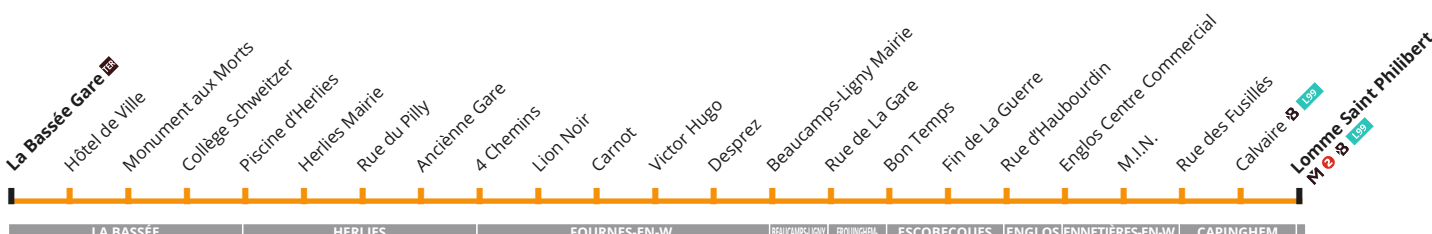

**Horaires hiver 2019/2020**  
à partir du 31 août 2019

## B 64 64R Vers Lomme St Philibert

**CORRESPONDANCES**  
 Métro ligne 2 Liane SNCF

## B 64 64R Du lundi au vendredi en période scolaire

Note				R	R					R				
LA BASSEE GARE	06:20	07:35	08:45	09:34	10:34	11:25	12:40	13:45	14:55	15:34	16:10	17:20	18:35	19:25
LA BASSEE HOTEL DE VILLE	06:21	07:36	08:46	09:39	10:39	11:26	12:41	13:46	14:56	15:39	16:11	17:21	18:36	19:26
LA BASSEE COLLEGE SCHWEITZER	06:25	07:40	08:51	09:51	10:51	11:30	12:45	13:51	15:01	15:51	16:15	17:25	18:40	19:30
PISCINE D'HERLIES	06:37	07:51	09:03	09:52	10:52	11:42	12:57	14:03	15:13	15:52	16:26	17:37	18:52	19:41
HERLIES MAIRIE	06:38	07:53	09:04	09:58	10:58	11:43	12:58	14:04	15:14	15:58	16:27	17:38	18:53	19:42
LION NOIR	06:44	07:59	09:10	10:00	11:00	11:49	13:03	14:09	15:19	16:00	16:33	17:44	18:58	19:47
VICTOR HUGO	06:46	08:01	09:12	10:06	11:06	11:51	13:05	14:11	15:21	16:06	16:35	17:46	19:00	19:49
BEAUCAMPS-LIGNY MAIRIE	06:52	08:07	09:18	10:18	11:18	11:56	13:10	14:16	15:26	16:18	16:40	17:51	19:05	19:54
RUE D'HAUBOURDIN	07:04	08:19	09:30	10:21	11:21	12:07	13:21	14:27	15:37	16:21	16:51	18:04	19:17	20:05
ENGLOS CENTRE COMMERCIAL	07:08	08:23	09:33	10:24	11:24	12:10	13:24	14:30	15:40	16:24	16:55	18:08	19:21	20:09
RUE DES FUSILLES	07:11	08:26	09:36	10:27	11:27	12:13	13:27	14:33	15:43	16:27	16:59	18:11	19:24	20:12
LOMME SAINT PHILIBERT	07:15	08:30	09:39	10:30	11:30	12:17	13:31	14:37	15:47	16:30	17:03	18:16	19:29	20:16