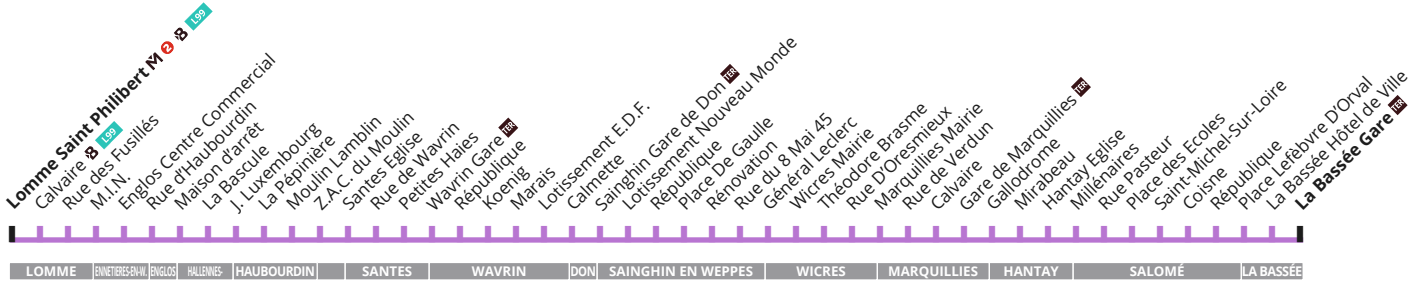

Vers La Bassée Gare

CORRESPONDANCES
 Métro ligne 2 | L99 Liane | TER SNCF

Du lundi au vendredi en période scolaire

Note	R		R		R		R		R		R		R		R	
LOMME SAINT PHILIBERT	07:45	08:30	09:31	10:35	11:30	11:55	12:50	13:30	14:55	15:50	16:30	17:10	18:00	18:45	19:35	20:55
ENGLOS CENTRE COMMERCIAL	07:52	08:36	09:38	10:41	11:37	12:02	12:56	13:36	15:02	15:57	16:38	17:17	18:08	18:52	19:42	21:02
HAUBOURDIN MAIRIE			09:45			12:09		15:11				17:16				
MOULIN LAMBLIN	08:02	08:46	09:48	10:51	11:47	12:12	13:06	13:46	15:12	16:08	16:50	17:27	18:20	19:03	19:52	21:12
SANTES EGLISE	08:07	08:50	09:53	10:55	11:52	12:17	13:10	13:50	15:17	16:13	16:55	17:32	18:25	19:08	19:57	21:16
REPUBLIQUE	08:16	08:59	10:01	11:04	12:00	12:25	13:19	13:58	15:25	16:22	17:04	17:40	18:34	19:17	20:04	21:22
SAINGHIN GARE DE DON	08:27	09:10	10:10	11:15	12:09	12:34	13:29	14:07	15:34	16:32	17:14	17:49	18:44	19:26	20:13	21:31
PLACE DE GAULLE	08:31	09:14	10:14	11:19	12:13	12:38	13:33	14:12	15:38	16:36	17:18	17:53	18:49	19:30	20:17	21:35
WICRES MAIRIE	08:38	09:21	10:21	11:26	12:20	12:45	13:40	14:18	15:45	16:43	17:25	18:00	18:55	19:36	20:24	21:41
MARQUILLIES MAIRIE	08:42	09:25	10:25	11:30	12:24	12:49	13:44	14:23	15:49	16:47	17:29	18:04	19:00	19:40	20:28	21:45
HANTAY EGLISE	08:51	09:34	10:35	11:39	12:34	12:59	13:53	14:32	15:59	16:56	17:38	18:14	19:09	19:49	20:37	21:54
PLACE DES ECOLES	08:58	09:39	10:41	11:45	12:40	13:05	13:59	14:38	16:05	17:01	17:44	18:20	19:14	19:54	20:42	21:59
LA BASSEE GARE	09:09	09:52	10:52	11:57	12:51	13:16	14:11	14:50	16:16	17:15	17:57	18:31	19:26	20:06	20:52	22:09