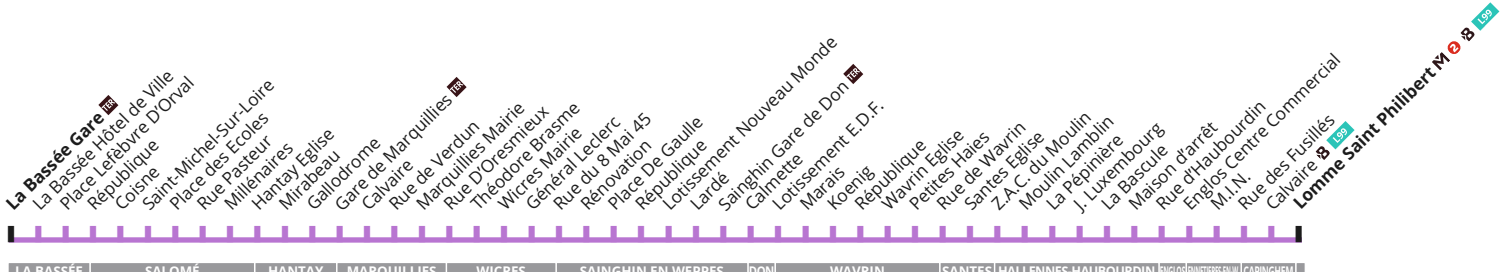

>4 départs à 21h30, 22h30, 23h30 et 0h30 au départ de St Philibert

>4 départs à 21h30, 22h30, 23h30 et 0h30 au départ de St Philibert

➔ CORRESPONDANCES

- **TER** à Don-Sainghin, La Bassée, Wavrin, Marquillies Gare
- **MéTRO** ligne 2 à St Philibert
- **Liane 99** et **Corolle 2** à Saint Philibert
- **Corolle 3** à MIN et Englos Centre Commercial
- **Bus Lignes 62, 64, 65, 75, 76, 80,** à St Philibert

➔ SUR VOTRE LIGNE

- Centres Commerciaux d'Englos et de Lomme
- Commerces de proximité de Sainghin et de Wavrin
- M1N
- Collège Léon Blum à Wavrin

➔ BON À SAVOIR

- Les horaires vous sont donnés à titre indicatif. Des difficultés de circulation peuvent provoquer de légers retards que le conducteur est le premier à déplorer.
- Ayez le réflexe "Je valide, Je passe" : la validation est obligatoire à chaque montée et à chaque correspondance.

➔ NOUVEAUTÉ TER

Vous pouvez désormais, pour le prix d'un trajet ilévia ou avec votre abonnement, prendre le **TER** et accéder librement aux 39 gares de la Métropole Lilloise.

♿ ACCESSIBILITÉ DE VOTRE LIGNE DE BUS :

Les bus qui desservent votre ligne ainsi que la majorité de ces points d'arrêt sont accessibles et disposent d'1 emplacement dédié en priorité aux personnes en fauteuil roulant. En cas de bus non accessible, le bus suivant le sera.

1er moi : les lignes ne circulent pas

B 61 61R Vers Lomme St Philibert

LA BASSEE	SALOMÉ	HANTAY	MARQUILLIES	WICRES	SAINGHIN EN WEPPE	DON	WAVRIN	SANTES	HALLENNES-HAUBOURDIN	ENGLOS	MOULIN LAMBLIN	HAUBOURDIN	LOMME SAINT PHILIBERT

CORRESPONDANCES

M Métro ligne 2 **B** L99 Liane **TER** SNCF

B 61 61R Du lundi au vendredi en période scolaire

Note	05:30	06:15	07:00	07:30	08:06	09:20	10:06	11:06	12:20	13:20	14:06	15:00	16:10	17:20	18:05	19:30
LA BASSEE GARE	05:30	06:15	07:00	07:30	08:06	09:20	10:06	11:06	12:20	13:20	14:06	15:00	16:10	17:20	18:05	19:30
PLACE DES ECOLES	05:39	06:25	07:10	07:40	08:16	09:31	10:16	11:16	12:29	13:29	14:16	15:09	16:19	17:29	18:14	19:39
HANTAY EGLISE	05:45	06:31	07:18	07:48	08:24	09:38	10:24	11:24	12:36	13:36	14:24	15:16	16:26	17:36	18:21	19:44
MARQUILLIES MAIRIE	05:53	06:39	07:26	07:57	08:33	09:47	10:33	11:33	12:45	13:44	14:33	15:23	16:33	17:44	18:29	19:51
WICRES MAIRIE	05:58	06:45	07:31	08:03	08:39	09:53	10:39	11:39	12:50	13:49	14:39	15:28	16:38	17:49	18:34	19:56
PLACE DE GAULLE	06:04	06:52	07:39	08:11	08:47	10:00	10:47	11:47	12:58	13:57	14:47	15:34	16:44	17:55	18:40	20:02
SAINGHIN GARE DE DON	06:08	06:58	07:44	08:17	08:53	10:06	10:53	11:53	13:03	14:02	14:53	15:39	16:49	18:00	18:45	20:06
REPUBLIQUE	06:16	07:06	07:53	08:25	09:01	10:14	11:01	12:01	13:12	14:11	15:01	15:47	16:57	18:08	18:53	20:14
SANTES EGLISE	06:23	07:13	08:00	08:32	09:08	10:21	11:08	12:08	13:19	14:18	15:08	15:54	17:04	18:15	19:00	20:20
MOULIN LAMBLIN	06:28	07:18	08:05	08:38	09:14	10:27	11:14	12:14	13:24	14:23	15:14	15:59	17:09	18:20	19:05	20:25
HAUBOURDIN MAIRIE	—	—	—	—	09:18	—	11:18	12:18	—	—	15:18	—	—	—	—	—
ENGLOS CENTRE COMMERCIAL	06:40	07:30	08:18	08:51	09:27	10:40	11:27	12:27	13:36	14:35	15:27	16:11	17:21	18:32	19:16	20:36
LOMME SAINT PHILIBERT	06:47	07:37	08:26	08:59	09:35	10:49	11:35	12:35	13:43	14:42	15:35	16:18	17:28	18:39	19:23	20:43

R = Transport sur réservation

B 61 61R Du lundi au vendredi - vacances scolaires