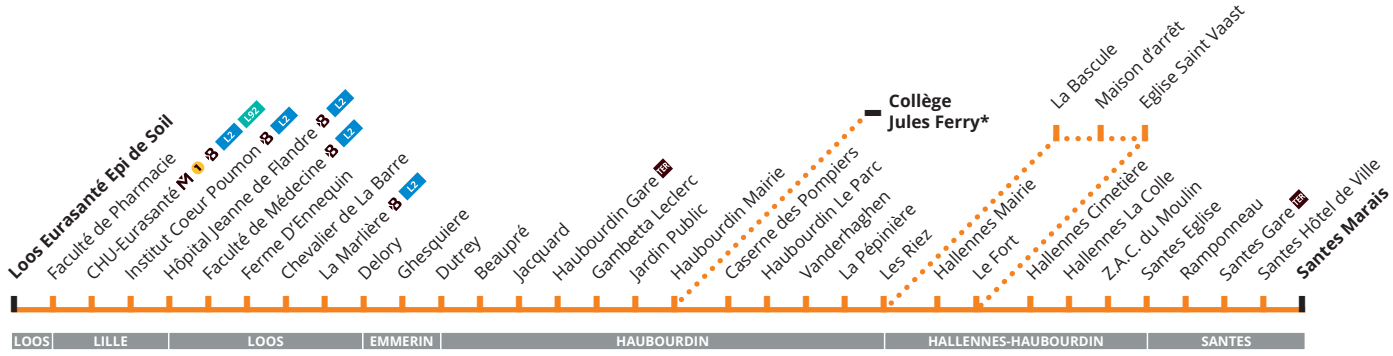

Horaires hiver 2019/2020

à partir du 31 août 2019

58 Vers Santes

CORRESPONDANCES
M Métro ligne 1 B L2 L92 Liège SNCV * Uniquement en période scolaire

58 Du lundi au vendredi en période scolaire

LOOS EURASANTE EPI DE SOIL	06:30	07:00	07:20	07:40	08:00	08:25	08:55	09:25	09:55	10:25	10:55	11:25	11:55	12:25	12:55	13:20	13:50	14:20	14:55	15:25	15:45	16:05	16:25	16:45	17:05	17:25	
CHU-EURASANTE	06:34	07:05	07:26	07:46	08:09	08:33	09:02	09:31	10:00	10:30	11:00	11:30	12:00	12:30	13:00	13:25	13:55	14:25	15:00	15:30	15:51	16:11	16:32	16:52	17:14	17:34	
INSTITUT COEUR POUMON	06:35	07:06	07:27	07:47	08:10	08:34	09:03	09:32	10:01	10:31	11:01	11:31	12:01	12:31	13:01	13:26	13:56	14:26	15:01	15:31	15:52	16:12	16:33	16:53	17:15	17:35	
LA MARLIERE	06:41	07:12	07:34	07:54	08:19	08:41	09:10	09:38	10:07	10:37	11:07	11:37	12:07	12:37	13:07	13:32	14:02	14:32	15:07	15:37	15:58	16:18	16:39	17:00	17:24	17:44	
BEAUPRE	06:47	07:18	07:41	08:02	08:27	08:48	09:17	09:45	10:14	10:43	11:13	11:43	12:13	12:43	13:14	13:39	14:09	14:39	15:14	15:44	16:05	16:25	16:46	17:08	17:32	17:53	
COLLEGE JULES FERRY																											
HAUBOURDIN MAIRIE	06:52	07:23	07:46	08:08	08:33	08:54	09:23	09:51	10:20	10:49	11:19	11:49	12:19	12:49	13:20	13:45	14:15	14:45	15:20	15:58	16:11	16:31	17:01	17:15	17:39	17:59	
HAUBOURDIN LE PARC	06:55	07:27	07:50	08:12	08:37	08:59	09:28	09:56	10:25	10:54	11:24	11:54	12:28	12:54	13:24	13:49	14:20	14:50	15:25	16:01	16:16	16:36	17:04	17:20	17:44	18:04	
MAISON D'ARRET																											
HALLENNES MAIRIE	07:00	07:32	07:55	08:18	08:44	09:06	09:33		10:30	10:59	11:29	11:59	12:33		13:29	13:54	14:25	14:55	15:30	16:06	16:22	16:42	17:10	17:27	17:50	18:10	
HALLENNES LA COLLE	07:03	07:35	07:58	08:21	08:47	09:09	09:36		10:33	11:02	11:32	12:02	12:36	13:04	13:32	13:57	14:28	14:58	15:33	16:09	16:25	16:45	17:13	17:30	17:53	18:13	
SANTES EGLISE	07:07	07:39	08:02	08:25	08:51	09:13	09:40		10:10	10:37	11:06	11:36	12:06	12:40	13:08	13:36	14:01	14:32	15:02	15:37	16:13	16:29	16:49	17:17	17:34	17:57	18:17
SANTES MARAIS	07:11	07:43	08:06	08:29	08:55	09:17	09:44		10:14	10:41	11:10	11:40	12:10	12:44	13:12	13:40	14:05	14:36	15:06	15:41	16:17	16:33	16:54	17:22	17:39	18:02	18:22