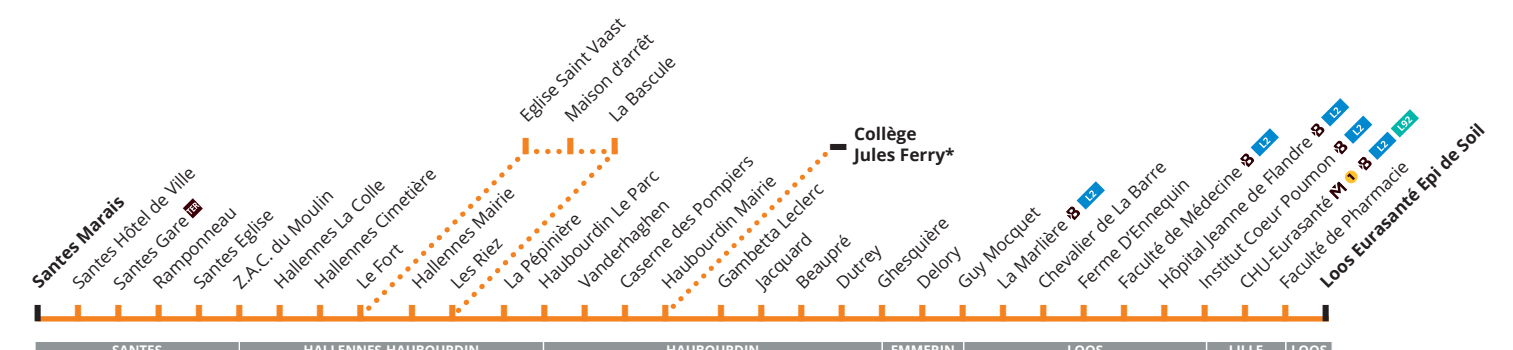

→ ILÉVIA SUR RÉSERVATION

A Santes, rentrez jusque 0h30 après le dernier bus 58, avec la ligne 22 sur réservation.
4 départs à 21h30, 22h30, 23h30 et 0h30 au départ de St Philibert, à réserver, au plus tard une heure avant votre trajet, sur votre smartphone depuis l'appli ilévia réservation ou sur ilevia.fr.

→ CORRESPONDANCES

- Métro ligne 1 à la station CHU - Eurasanté
- Ligne 12 à l'arrêt "Haubourdin Europe"
- aux arrêts La Marlière, Faculté de Médecine, Hôpital Jeanne de Flandres, Institut Coeur Poumon, CHU-Eurasanté
- Correspondances TER aux gares de Santes et d'Haubourdin

→ SUR VOTRE LIGNE

- ZAC du Moulin-Lamblin
- Pôle Santé et Formation du CHU de Lille
- Eurasanté
- Faculté de Pharmacie
- Maison d'arrêt de Sequeudin
- Collège Jules Ferry

→ BON À SAVOIR

- Les horaires vous sont donnés à titre indicatif. Des difficultés de circulation peuvent provoquer de légers retards que le conducteur est le premier à déplorer.
- Ayez la réflexe "Je valide, je passe" : la validation est obligatoire à chaque montée et à chaque correspondance.

→ NOUVEAUTÉ TER

Vous pouvez désormais, pour le prix d'un trajet ilévia ou avec votre abonnement, prendre le TER et accéder librement aux 39 gares de la Métropole Lilloise.

1er mai : les lignes ne circulent pas

B 58 Vers Loos Eurasanté

CORRESPONDANCES
M Métro ligne 1 **B** L2 L3 Liège **SNCF** * Uniquement en période scolaire

B 58 Du lundi au vendredi en période scolaire

SANTES MARAIS	05:30	06:00	06:30	07:00	07:20	07:35	07:55	08:15	08:45	09:20	09:50	10:20	10:50	11:20	11:50	12:20	12:50	13:20	13:50	14:20	14:50	15:20	15:50	16:10	16:30	16:50
SANTES EGLISE	05:33	06:03	06:34	07:04	07:25	07:40	08:00	08:20	08:50	09:24	09:53	10:23	10:53	11:23	11:53	12:23	12:53	13:23	13:53	14:23	14:54	15:24	15:54	16:14	16:34	16:54
HALLENNES LA COLLE	05:36	06:06	06:37	07:07	07:28	07:43	08:03	08:23	08:53	09:27	09:56	10:26	10:56	11:26	11:56	12:26	12:56	13:26	13:56	14:26	14:57	15:27	15:57	16:17	16:37	16:57
HALLENNES MAIRIE	05:38	06:08	06:39	07:10	07:31	07:46	08:07	08:27	08:57	09:30	09:59	10:29	10:59	11:29	11:59	12:29	12:59	13:29	13:59	14:29	14:59	15:29	16:00	16:20	16:40	17:00
MAISON D'ARRET							08:01								12:01						15:02					
HAUBOURDIN LE PARC	05:42	06:12	06:45	07:16	07:37	07:52	08:14	08:34	09:04	09:36	10:05	10:35	11:05	11:35	12:09	12:35	13:05	13:35	14:05	14:35	15:10	15:36	16:06	16:26	16:47	17:07
HAUBOURDIN MAIRIE	05:45	06:15	06:48	07:20	07:42		08:20		09:09	09:39	10:08	10:38	11:08	11:39	12:13	12:39	13:09	13:39	14:09	14:39	15:14	15:40	16:10	16:30	16:51	17:11
COLLEGE JULES FERRY							08:01	08:44																		
BEAUPRE	05:48	06:18	06:51	07:24	07:47	08:13	08:25	08:56	09:14	09:43	10:12	10:42	11:12	11:43	12:17	12:43	13:13	13:43	14:13	14:43	15:18	15:44	16:14	16:34	16:55	17:15
LA MARLIERE	05:56	06:26	06:59	07:32	07:59	08:25	08:39	09:08	09:25	09:51	10:20	10:50	11:20	11:51	12:25	12:51	13:21	13:51	14:21	14:51	15:26	15:52	16:22	16:42	17:04	17:24
INSTITUT COEUR POUMON	06:02	06:32	07:05	07:38	08:08	08:34	08:48	09:16	09:58	10:27	10:57	11:27	11:58	12:32	12:58	13:28	13:58	14:29	14:59	15:34	16:00	16:30	16:50	17:13	17:33	17:53
CHU-EURASANTE	06:03	06:33	07:06	07:40	08:10	08:36	08:50	09:18	09:35	09:59	10:28	10:58	11:28	11:59	12:33	12:59	13:29	13:59	14:30	15:00	15:35	16:01	16:31	16:51	17:14	17:34
LOOS EURASANTE EPI DE SOIL	06:06	06:36	07:09	07:43	08:15	08:41	09:22	09:39	10:03	10:32	11:02	11:32	12:03	12:37	13:03	13:33	14:03	14:34	15:04	15:39	16:05	16:35	16:55	17:19	17:39	17:59

SANTES MARAIS	17:10	17:30	17:50	18:10	18:30	18:50	19:10	19:30	20:00																	
SANTES EGLISE	17:14	17:34	17:54	18:14	18:34	18:54	19:14	19:33	20:03																	
HALLENNES LA COLLE	17:17	17:37	17:57	18:17	18:37	18:57	19:17	19:36	20:06																	
HALLENNES MAIRIE	17:20	17:40	18:00	18:20	18:40	19:00	19:20	19:39	20:09																	
MAISON D'ARRET																										
HAUBOURDIN LE PARC	17:27	17:46	18:06	18:26	18:46	19:05	19:25	19:44	20:14																	
HAUBOURDIN MAIRIE	17:31	17:50	18:10	18:30	18:50	19:09	19:28	19:47	20:17																	
COLLEGE JULES FERRY																										
BEAUPRE	17:35	17:54	18:14	18:34	18:54	19:13	19:31	19:50	20:20																	
LA MARLIERE	17:44	18:03	18:23	18:42	19:02	19:21	19:39	19:58	20:27																	
INSTITUT COEUR POUMON	17:53	18:12	18:31	18:50	19:09	19:28	19:46	20:04	20:33																	
CHU-EURASANTE	17:54	18:13	18:33	18:52	19:10	19:29	19:47	20:06	20:35																	
LOOS EURASANTE EPI DE SOIL	17:59	18:18	18:37	18:56	19:14	19:33	19:51	20:09	20:38																	

B 58 Du lundi au vendredi - vacances scolaires