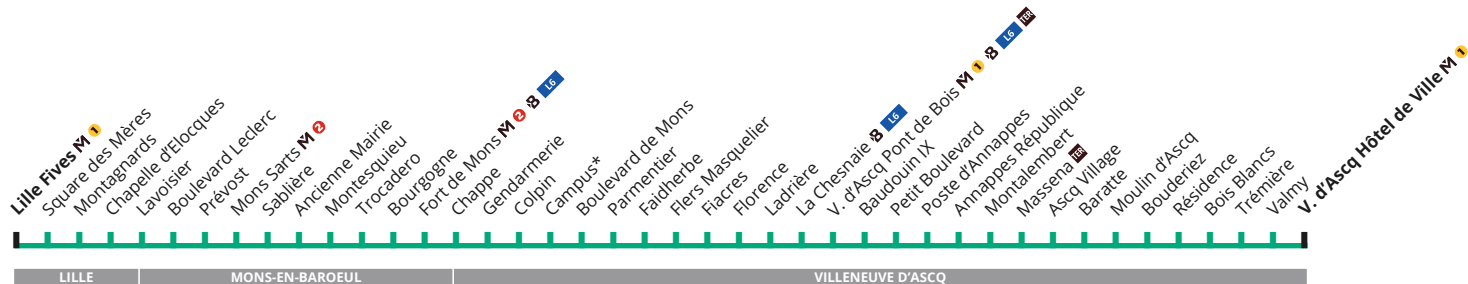

B

13

Horaires hiver 2019/2020

à partir du 31 août 2019

**13**

Vers Villeneuve d'Ascq Hôtel de Ville

CORRESPONDANCES

M **1** **2** Métro ligne 1 / 2