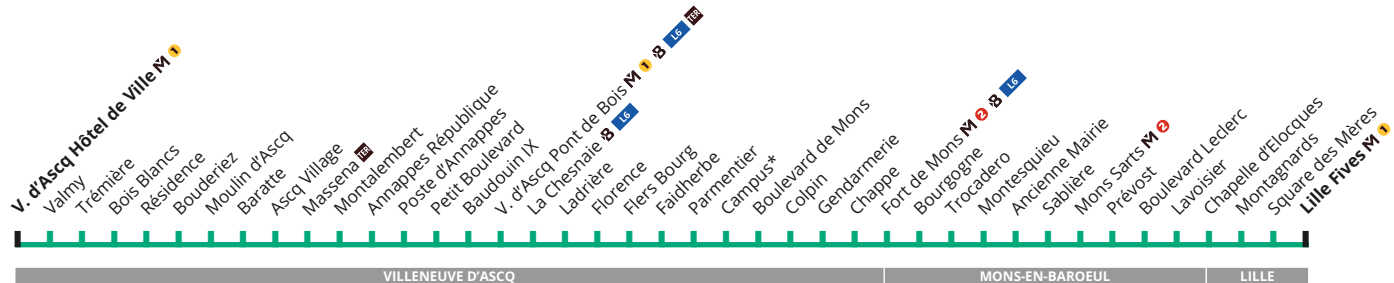

13

Vers Lille Fives

CORRESPONDANCES

M1 M2 Métro ligne 1 / 2

L6 Liane

TER SNCF

* Sauf dimanches et jours fériés