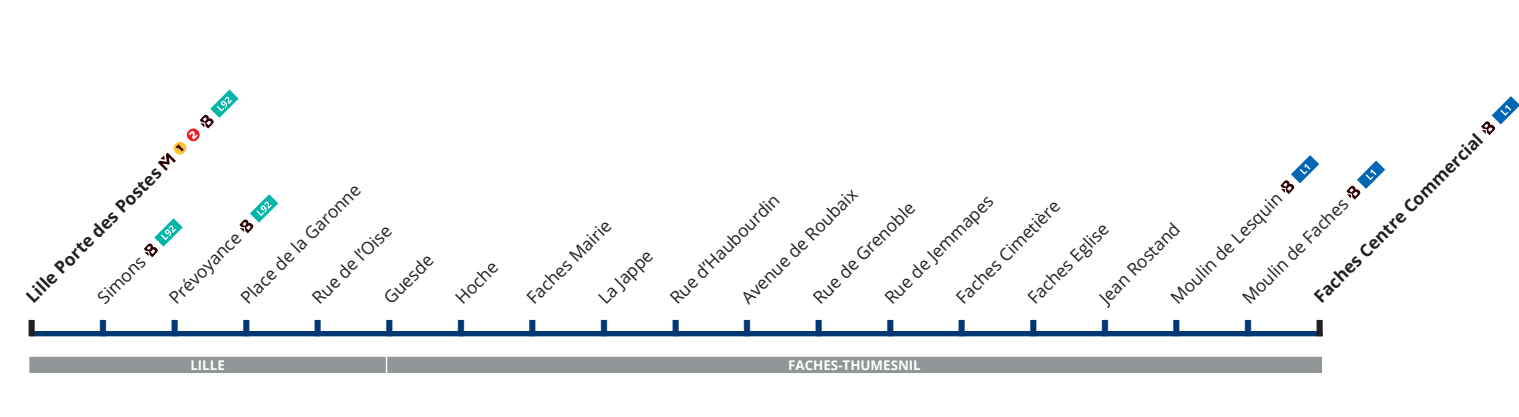

INFO LIGNE B L7

HORAIRES EN TEMPS RÉEL

Retrouvez les horaires de votre ligne en temps réel sur ilevia.fr sur nos applications iOS et Android.

FRÉQUENCE ET VACANCES SCOLAIRES 2019

1er mai : les lignes ne circulent pas

Vers Faches Centre Commercial

CORRESPONDANCES

Du lundi au vendredi en période scolaire

LILLE PORTE DES POSTES	05:39	06:09	06:30	06:40	06:52	07:04	07:12	07:18	07:25	07:30	07:38	07:46	07:55	08:04	08:11	08:19	08:29	08:40	08:51	09:02	09:13	09:23	09:33	09:43	09:53	10:03	10:10	10:13
RUE DE L'OISE	05:43	06:13	06:34	06:44	06:56	07:09	07:17	07:23	07:30	07:36	07:44	07:52	08:02	08:11	08:18	08:26	08:36	08:47	08:57	09:08	09:18	09:28	09:38	09:48	09:58	10:08	10:18	10:28
GUESDE	05:46	06:14	06:36	06:46	06:58	07:10	07:18	07:24	07:32	07:38	07:46	07:54	08:04	08:13	08:24	08:32	08:42	08:53	09:03	09:13	09:23	09:33	09:43	09:53	10:03	10:13	10:24	10:32
FACHES MAIRIE	05:46	06:16	06:38	06:48	07:00	07:13	07:21	07:27	07:35	07:41	07:49	07:57	08:08	08:17	08:24	08:32	08:42	08:53	09:03	09:13	09:23	09:33	09:43	09:53	10:03	10:13	10:24	10:32
RUE D'HAUBOURDIN	05:48	06:18	06:41	06:51	07:03	07:16	07:24	07:30	07:38	07:44	07:52	08:01	08:11	08:20	08:27	08:35	08:45	08:56	09:06	09:16	09:26	09:36	09:46	09:56	10:06	10:16	10:26	10:36
RUE DE JEMMAPES	05:51	06:21	06:44	06:54	07:06	07:19	07:27	07:33	07:41	07:48	07:56	08:04	08:14	08:24	08:31	08:39	08:48	08:59	09:09	09:19	09:29	09:39	09:49	09:59	10:09	10:19	10:29	10:39
RUE DE JEMMAPES	05:53	06:23	06:46	06:56	07:08	07:21	07:29	07:36	07:44	07:51	07:59	08:07	08:17	08:27	08:34	08:42	08:51	09:02	09:12	09:22	09:32	09:42	09:51	10:01	10:11	10:21	10:31	10:41
MOLIN DE LESQUIN	05:55	06:25	06:48	06:58	07:10	07:24	07:32	07:39	07:47	07:54	08:02	08:10	08:20	08:30	08:38	08:46	08:54	09:05	09:15	09:25	09:35	09:45	09:54	10:04	10:14	10:24	10:34	10:44
FACHES CENTRE COMMERCIAL	05:58	06:28	06:51	07:01	07:13	07:27	07:35	07:42	07:50	08:06	08:14	08:24	08:34	08:42	08:50	08:58	09:08	09:18	09:28	09:38	09:48	09:58	10:08	10:18	10:28	10:38	10:48	10:58