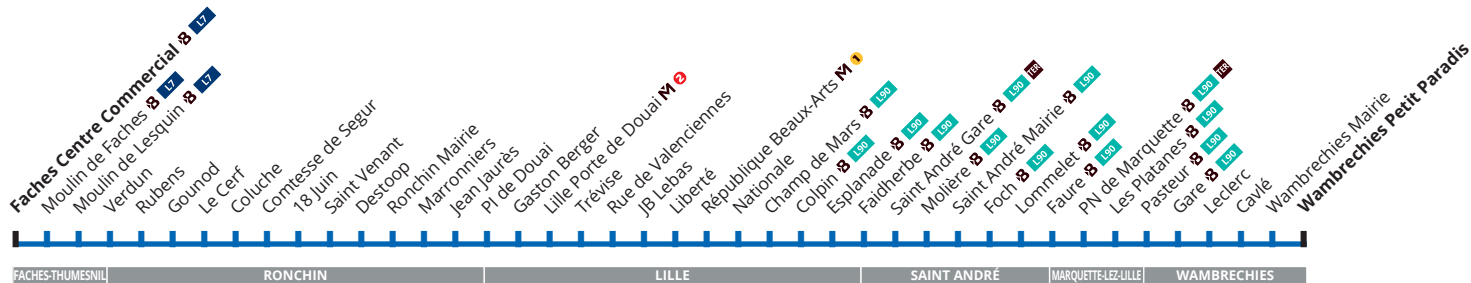

L1

Vers Wambrechies Petit Paradis

CORRESPONDANCES

Métro ligne 1 / 2
Liane
TER SNCF