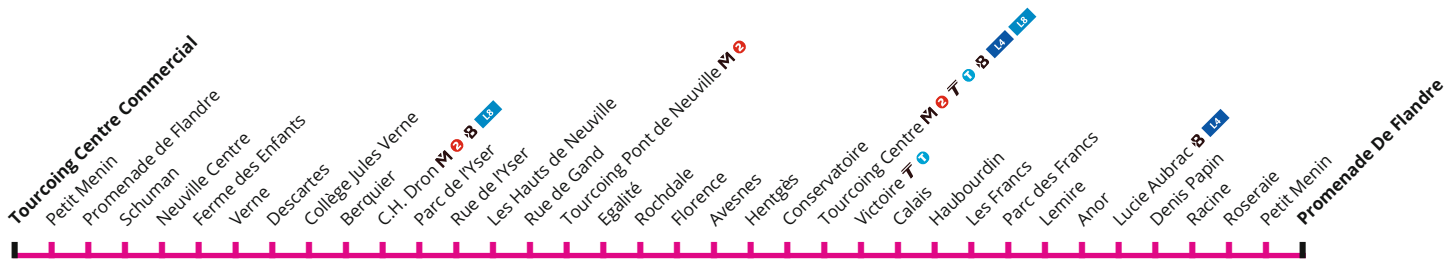

Horaires hiver 2019
à partir du 28 janvier 2019

Promenade de Flandre

Tourcoing Centre

Pont de Neuville

CH Dron

Tourcoing
Centre Commercial

B CIT4 Vers CH Dron > Tourcoing Centre > Promenade de Flandre