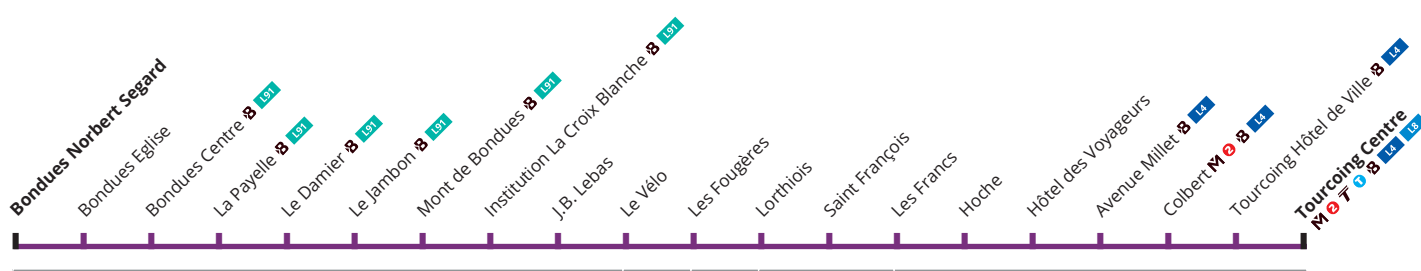

Horaires hiver 2019

à partir du 28 janvier 2019

Tourcoing Centre

Mouveau

Bondues Norbert Ségard

89 Vers Tourcoing Centre

CORRESPONDANCES
 Métro ligne 2, Tramway Tourcoing, Liège

89 Du lundi au vendredi en période scolaire