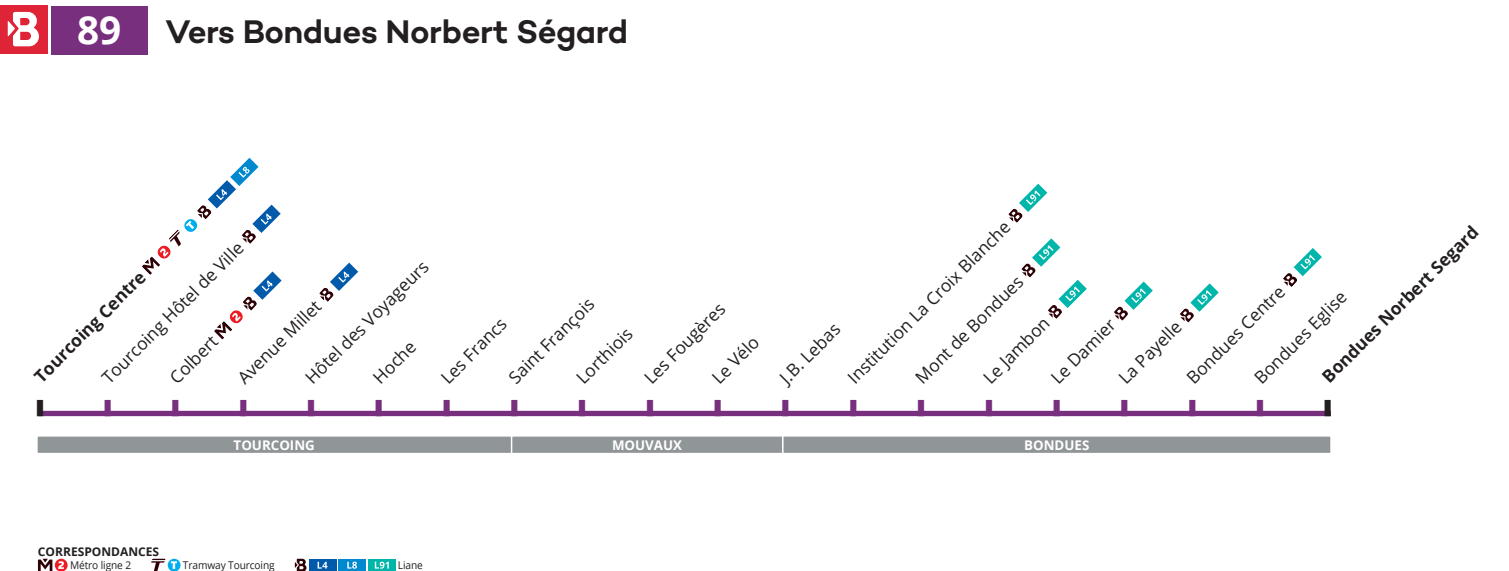

➔ CORRESPONDANCES

- Métro ligne 2 à Tourcoing Centre et Colibert
- Liane 4 entre Tourcoing Centre et Avenue Millet
- Liane 8 à Tourcoing Centre
- Liane 91 entre Institution La Croix Blanche et Bondues Centre
- Ligne 33 entre Saint-François et Le Vélo vers Roubaix, Lys-Lez-Lannoy et Leers
- Ligne 86 à Bondues Centre vers Linselles, Comtines et vers Marcq-en-Baroeul, Lille

➔ SUR VOTRE LIGNE

La ligne permet de relier Bondues avec Tourcoing.

➔ BON À SAVOIR

- Les horaires vous sont donnés à titre indicatif. Des difficultés de circulation peuvent provoquer de légers retards que le conducteur est le premier à déplorer.
- Ayez le réflexe "je valide, je passe" : la validation est obligatoire à chaque montée et à chaque correspondance.

➔ NOUVEAUTÉ TER

Vous pouvez désormais, pour le prix d'un trajet ilévia ou avec votre abonnement, prendre le TER et accéder librement aux 39 gares de la Métropole Lilloise.

➔ VACANCES SCOLAIRES 2019

- **Vacances scolaires d'hiver** : du 11 au 24 février inclus
- **Vacances scolaires de printemps** : du 8 au 22 avril inclus
- **Période été** : à partir du 8 juillet

➔ ACCESSIBILITÉ DE VOTRE LIGNE DE BUS :

Les bus qui desservent votre ligne ainsi que la majorité de ces points d'arrêt sont accessibles et disposent d'1 emplacement dédié en priorité aux personnes en fauteuil roulant. En cas de bus non accessible, le bus suivant le sera.

1er mai : les lignes ne circulent pas

Vers Bondues Norbert Ségard

CORRESPONDANCES
Métro ligne 2 • Tramway Tourcoing • Liane

B 89 Du lundi au vendredi en période scolaire

TOURCOING CENTRE	06:45	07:30	08:00	08:35	09:00	09:30	10:00	10:30	11:00	11:30	12:00	12:30	13:00	13:30	14:00	14:30	15:00	15:30	16:00	16:30	16:50	17:10	17:30	18:00	18:30	19:00
COLBERT	06:48	07:34	08:03	08:38	09:03	09:33	10:03	10:33	11:03	11:33	12:03	12:33	13:03	13:33	14:03	14:33	15:03	15:33	16:03	16:34	16:54	17:14	17:34	18:04	18:33	19:03
HOTEL DES VOYAGEURS	06:50	07:38	08:07	08:40	09:05	09:35	10:05	10:35	11:05	11:36	12:07	12:37	13:07	13:37	14:07	14:37	15:07	15:37	16:07	16:38	16:58	17:17	17:37	18:07	18:36	19:05
LES FRANCS	06:53	07:42	08:10	08:43	09:08	09:38	10:08	10:38	11:08	11:39	12:10	12:40	13:10	13:40	14:10	14:40	15:10	15:40	16:10	16:42	17:02	17:21	17:41	18:11	18:39	19:08
LORTHOIS	06:55	07:44	08:12	08:45	09:10	09:40	10:10	10:40	11:10	11:41	12:12	12:42	13:12	13:42	14:12	14:42	15:12	15:42	16:12	16:44	17:04	17:23	17:43	18:13	18:41	19:10
J.B. LEBAS	06:59	07:49	08:17	08:49	09:14	09:44	10:14	10:44	11:14	11:45	12:16	12:46	13:16	13:46	14:16	14:46	15:16	15:47	16:17	16:49	17:09	17:27	17:47	18:17	18:45	19:13
INSTITUTION LA CROIX BLANCHE	07:01	07:51	08:19	08:51	09:16	09:46	10:16	10:46	11:16	11:47	12:17	12:47	13:17	13:47	14:17	14:47	15:17	15:49	16:19	16:51	17:11	17:29	17:49	18:19	18:47	19:15
LE DAMIER	07:05	07:55	08:23	08:55	09:19	09:49	10:19	10:49	11:19	11:50	12:20	12:50	13:20	13:50	14:20	14:50	15:20	15:53	16:23	16:55	17:15	17:32	17:52	18:22	18:50	19:18
BONDUES CENTRE	07:07	07:57	08:25	08:57	09:21	09:51	10:21	10:51	11:21	11:52	12:23	12:53	13:23	13:53	14:23	14:53	15:23	15:55	16:25	16:57	17:17	17:34	17:54	18:24	18:52	19:20
BONDUES EGLISE	07:08	07:58	08:26	08:58	09:22	09:52	10:22	10:52	11:22	11:53	12:23	12:53	13:23	13:53	14:23	14:53	15:23	15:56	16:26	16:58	17:18	17:35	17:55	18:25	18:53	19:20
BONDUES NORBERT SEGARD	07:09	07:59	08:27	08:59	09:23	09:53	10:23	10:53	11:23	11:54	12:24	12:54	13:24	13:54	14:24	14:54	15:24	15:57	16:27	16:59	17:19	17:36	17:56	18:26	18:54	19:21

TOURCOING CENTRE	19:30	20:00
COLBERT	19:33	20:02
HOTEL DES VOYAGEURS	19:35	20:05
LES FRANCS	19:38	20:07
LORTHOIS	19:40	20:09
J.B. LEBAS	19:43	20:12
INSTITUTION LA CROIX BLANCHE	19:45	20:14
LE DAMIER	19:48	20:17
BONDUES CENTRE	19:50	20:19
BONDUES EGLISE	19:50	20:19
BONDUES NORBERT SEGARD	19:51	20:20

B 89 Du lundi au vendredi - vacances scolaires