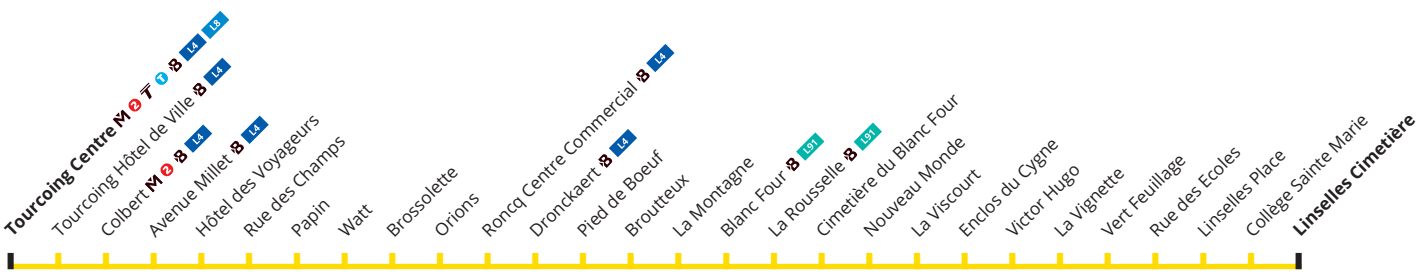

➔ SUR VOTRE LIGNE

- Le Grand Mix et Tourcoing les Bains
- Clinique du Val de Lys à l'arrêt Avenue Millet
- Centre commerciaux de Roncq et Tourcoing
- Commerces de centre Ville de Linselles et Tourcoing
- ZAC de la Vignette

➔ BON À SAVOIR

- Les horaires vous sont donnés à titre indicatif. Des difficultés de circulation peuvent provoquer de légers retards que le conducteur est le premier à déplorer.
- Ayez le réflexe "Je valide, je passe" : la validation est obligatoire à chaque montée et à chaque correspondance.

➔ NOUVEAUTÉ TER

Vous pouvez désormais, pour le prix d'un trajet ilévia ou avec votre abonnement, prendre le **TER** et accéder librement aux 39 gares de la Métropole Lilleurope.

➔ VACANCES SCOLAIRES 2019

- **Vacances scolaires d'hiver** : du 11 au 24 février inclus
- **Vacances scolaires de printemps** : du 8 au 22 avril inclus
- **Période été** : à partir du 8 juillet

♿ ACCESSIBILITÉ DE VOTRE LIGNE DE BUS :

Les bus qui desservent votre ligne ainsi que la majorité de ces points d'arrêt sont accessibles et disposent d'1 emplacement dédié en priorité aux personnes en fauteuil roulant. En cas de bus non accessible, le bus suivant le sera.

1er mai : les lignes ne circulent pas

B 87 Vers Linselles Cimetière

CORRESPONDANCES
M Métro ligne 2 • **T** Tramway Tourcoing • **B** **L4** **L8** **L91** Liane

B 87 Du lundi au vendredi en période scolaire

TOURCOING CENTRE	06:45	07:15	07:45	08:15	08:45	09:15	09:45	10:15	10:45	11:15	11:45	12:15	12:45	13:15	13:45	14:15	14:45	15:15	15:45	16:15	16:30	16:45	16:55	17:15	17:45	18:15
COLBERT	06:48	07:18	07:48	08:18	08:48	09:18	09:48	10:18	10:48	11:19	11:48	12:19	12:48	13:18	13:48	14:19	14:49	15:18	15:49	16:19	16:34	16:49	16:59	17:19	17:49	18:19
HOTEL DES VOYAGEURS	06:50	07:21	07:53	08:21	08:51	09:21	09:51	10:21	10:51	11:22	11:51	12:22	12:51	13:21	13:51	14:22	14:52	15:21	15:52	16:22	16:38	16:53	17:02	17:22	17:52	18:22
RONCQ CENTRE COMMERCIAL	06:56	07:28	08:02	08:29	08:59	09:28	09:58	10:28	10:59	11:30	11:58	12:30	12:59	13:29	13:59	14:30	15:00	15:29	16:00	16:30	16:47	17:03	17:11	17:31	18:01	18:30
PIED DE BOEUF	06:58	07:31	08:05	08:32	09:02	09:31	10:01	10:31	11:02	11:33	12:01	12:33	13:02	13:32	14:02	14:33	15:03	15:32	16:03	16:33	16:50	17:06	17:14	17:34	18:04	18:33
BLANC FOUR	07:00	07:33	08:07	08:34	09:04	09:33	10:03	10:33	11:04	11:35	12:03	12:35	13:04	13:34	14:04	14:35	15:05	15:34	16:05	16:35	16:52	17:08	17:16	17:36	18:06	18:35
NOUVEAU MONDE	07:02	07:36	08:09	08:37	09:06	09:35	10:05	10:35	11:06	11:37	12:06	12:37	13:07	13:36	14:06	14:37	15:07	15:37	16:08	16:38	16:55	17:11	17:19	17:39	18:09	18:38
VERT FEUILLAGE	07:08	07:42	08:15	08:43	09:12	09:40	10:11	10:41	11:11	11:43	12:12	12:43	13:13	13:42	14:12	14:43	15:13	15:43	16:14	16:44	17:01	17:17	17:25	17:45	18:15	18:45
LINSELLES PLACE	07:12	07:46	08:19	08:47	09:16	09:44	10:15	10:45	11:15	11:47	12:16	12:47	13:17	13:46	14:16	14:47	15:17	15:47	16:18	16:48	17:05	17:21	17:29	17:49	18:19	18:49
COLLEGE SAINTE MARIE	07:12	07:46	08:19	08:47	09:16	09:44	10:15	10:45	11:15	11:47	12:16	12:47	13:17	13:46	14:16	14:47	15:17	15:47	16:18	16:48	17:05	17:21	17:29	17:49	18:19	18:49
LINSELLES CIMETIERE	07:14	07:48	08:21	08:49	09:18	09:46	10:17	10:47	11:17	11:49	12:18	12:49	13:19	13:48	14:18	14:49	15:19	15:49	16:20	16:50	17:07	17:23	17:31	17:51	18:21	18:51

TOURCOING CENTRE	18:45	19:15	20:00
COLBERT	18:48	19:18	20:03
HOTEL DES VOYAGEURS	18:50	19:20	20:05
RONCQ CENTRE COMMERCIAL	18:57	19:27	20:12
PIED DE BOEUF	19:00	19:30	20:15
BLANC FOUR	19:02	19:32	20:17
NOUVEAU MONDE	19:04	19:34	20:19
VERT FEUILLAGE	19:09	19:39	20:24
LINSELLES PLACE	19:13	19:42	20:27
COLLEGE SAINTE MARIE	19:13	19:43	20:28
LINSELLES CIMETIERE	19:15	19:44	20:29

B 87 Du lundi au vendredi - vacances scolaires