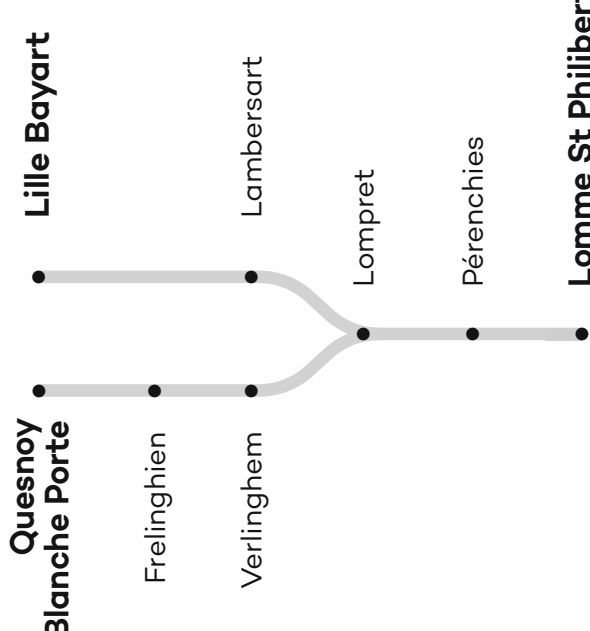

Horaires hiver 2019
à partir du 28 janvier 2019

B 76 Vers Quesnoy / Lille Bayart

CORRESPONDANCES
M Metro ligne 2, B L66, L69, Liège SNCV

B 76 Du lundi au vendredi en période scolaire

LOMME SAINT PHILIBERT	06:30	06:45	07:00	07:15	07:30	08:00	08:30	09:00	09:30	10:00	10:30	11:00	11:30	12:00	12:30	13:00	13:30	14:00	14:30	15:00	16:00	16:30	16:50	17:05	17:20	17:35
GARE	06:34	06:49	07:04	07:19	07:35	08:04	08:34	09:04	09:34	10:04	10:34	11:04	11:34	12:05	12:35	13:04	13:34	14:04	14:34	15:04	16:05	16:36	16:56	17:11	17:26	17:41
FORT DE LOMPRET	06:37	06:52	07:07	07:22	07:38	08:07	08:37	09:07	09:37	10:07	10:37	11:07	11:37	12:08	12:38	13:07	13:37	14:07	14:37	15:07	16:08	16:39	16:59	17:14	17:29	17:44
LOMPRET MAIRIE		06:53	07:23	07:23	08:08		09:08	09:08	10:08	10:08	11:08	12:08	12:08	13:08	13:08	14:08	15:08	16:40	17:15	17:45						
LOMPRET GARE		06:55	07:25	07:25	08:10		09:10	09:10	10:10	10:10	11:10	12:11	12:11	13:10	13:10	14:10	15:10	16:42	17:17	17:47						
LA CARNOY		07:03	07:33	07:33	08:18		09:18	09:18	10:18	10:18	11:18	12:19	12:19	13:18	13:18	14:18	15:18	16:50	17:25	17:55						
CLINIQUE DE LAMBERSART		07:05	07:35	07:35	08:20		09:20	09:20	10:20	10:20	11:20	12:21	12:21	13:20	13:20	14:20	15:20	16:52	17:27	17:57						
CANTELEU		07:08	07:38	07:38	08:23		09:23	09:23	10:23	10:23	11:23	12:24	12:24	13:23	13:23	14:23	15:23	16:55	17:30	18:00						
LILLE BAYART		07:13	07:43	07:43	08:28		09:28	09:28	10:28	10:28	11:28	12:29	12:29	13:28	13:28	14:28	15:28	17:00	17:35	18:05						
CROIX AU BOIS	06:42		07:13	07:44	08:43	09:42	10:42	11:42	12:44	13:43	14:43	15:43	16:43	17:43	18:43	19:43	20:43	21:43	22:43	23:43						
QUESNOY GARE	06:46		07:17	07:48	08:48	09:47	10:47	11:47	12:48	13:47	14:47	15:47	16:47	17:47	18:47	19:47	20:47	21:47	22:47	23:47						
LE PONT	06:47		07:18	07:49	08:49	09:47	10:47	11:47	12:49	13:48	14:48	15:48	16:48	17:48	18:48	19:48	20:48	21:48	22:48	23:48						
QUESNOY BLANCHE PORTE	06:50		07:21	07:52	08:53	09:50	10:50	11:50	12:52	13:51	14:51	15:51	16:51	17:51	18:51	19:51	20:51	21:51	22:51	23:51						