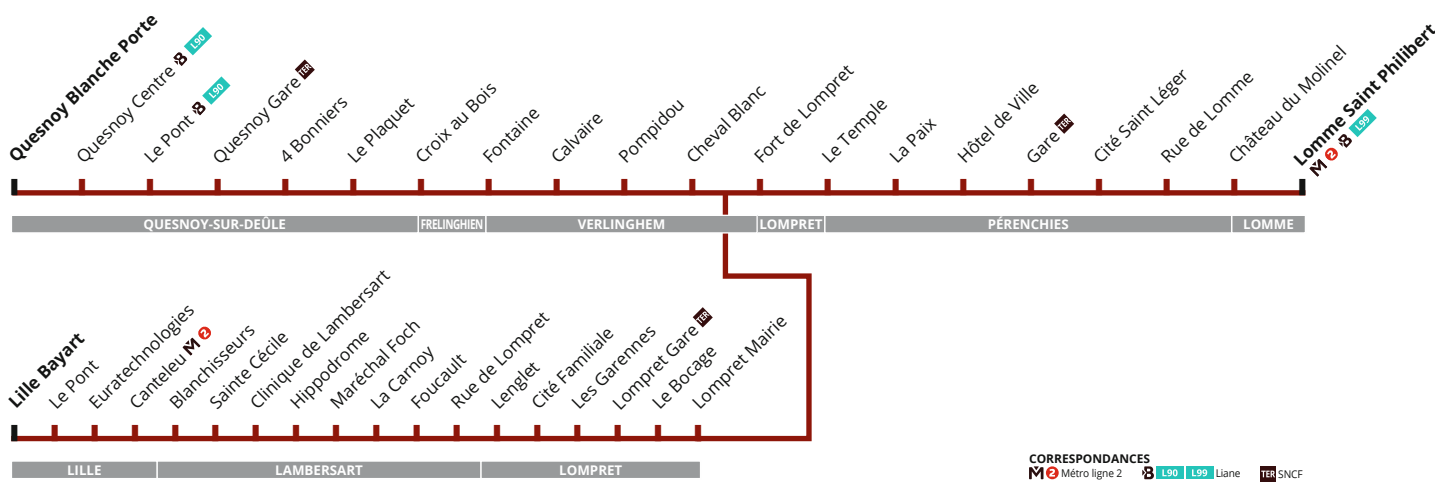

→ CORRESPONDANCES

- **MéTRO** ligne 2 à St Philibert et Cantelieu
- **TER** à Quesnoy-sur-Deule, Lompret, Pérenchies
- **Liane 90** à Quesnoy sur Deule vers Cormines ou Lille
- **Liane 99 et Corolle 2** à St Philibert
- **Bus lignes 61, 62, 64 et 65** à St Philibert vers Englos, Haubourdin, Mairin ou La Bassée
- **Bus lignes 80 et 75** à Pérenchies vers Pernesques et Houplines

→ SUR VOTRE LIGNE

- Centre Commercial et de Loisirs de Lomme
- Hôpital St Philibert

→ BON À SAVOIR

• Les horaires vous sont donnés à titre indicatif. Des difficultés de circulation peuvent provoquer de légers retards que le conducteur est le premier à déplorer.

→ NOUVEAUTÉ TER

Vous pouvez désormais, pour le prix d'un trajet ilévia ou avec votre abonnement, prendre le TER et accéder librement aux 39 gares de la Métropole Lilloise.

→ VACANCES SCOLAIRES 2019

- **Vacances scolaires d'hiver** : du 11 au 24 février inclus
- **Vacances scolaires de printemps** : du 8 au 22 avril inclus
- **Période été** : à partir du 8 juillet

→ ACCESSIBILITÉ DE VOTRE LIGNE DE BUS :

Les bus qui desservent votre ligne ainsi que la majorité de ces points d'arrêt sont accessibles et disposent d'1 emplacement dédié en priorité aux personnes en fauteuil roulant. En cas de bus non accessible, le bus suivant le sera.

1er mai : les lignes ne circulent pas

76 Vers Lomme St Philibert

CORRESPONDANCES
M2 Metro ligne 2 L90 L99 Liane SNCF

76 Du lundi au vendredi en période scolaire

QUESNOY BLANCHE PORTE	06:00		06:30		07:00		07:30		08:15		09:30		10:30		11:30		12:30		13:00		13:30		14:30		15:30	
LE PONT	06:03		06:33		07:03		07:32		08:19		09:34		10:34		11:34		12:34		13:04		13:34		14:34		15:34	
QUESNOY GARE	06:03		06:33		07:03		07:32		08:19		09:34		10:34		11:34		12:34		13:04		13:34		14:34		15:34	
CROIX AU BOIS	06:06		06:36		07:07		07:36		08:23		09:37		10:37		11:37		12:37		13:07		13:37		14:37		15:37	
LILLE BAYART		06:00		06:30		07:05		07:35		08:35		09:45		10:45		11:45		12:30		13:00		13:45		14:45		15:35
CANTELEU		06:06		06:36		07:11		07:41		08:41		09:51		10:51		11:51		12:36		13:06		13:51		14:51		15:41
CLINIQUE DE LAMBERSART		06:09		06:39		07:14		07:44		08:44		09:54		10:54		11:54		12:39		13:09		13:54		14:54		15:44
LOMPRET GARE		06:21		06:51		07:26		07:56		08:56		10:06		11:06		12:06		12:51		13:21		14:06		15:06		15:56
LOMPRET MAIRIE		06:23		06:53		07:29		07:59		08:59		10:08		11:08		12:09		12:54		13:24		14:09		15:09		15:59
CHEVAL BLANC	06:10		06:40		07:12		07:41		08:28		09:41		10:41		11:41		12:41		13:11		13:41		14:41		15:41	
PERENCHIES HOTEL DE VILLE	06:13	06:26	06:43	06:56	07:17	07:34	07:46	08:04	08:33	09:04	09:46	10:13	10:45	11:13	11:45	12:14	12:45	12:59	13:15	13:29	13:46	14:14	14:45	15:14	16:04	
GARE	06:15	06:28	06:45	06:58	07:18	07:35	07:47	08:05	08:34	09:05	09:47	10:14	10:46	11:14	11:46	12:15	12:46	13:00	13:16	13:30	13:47	14:15	14:46	15:15	16:05	
LOMME SAINT PHILIBERT	06:19	06:32	06:49	07:02	07:23	07:40	07:53	08:11	08:40	09:12	09:54	10:21	10:51	11:19	11:51	12:20	12:51	13:05	13:21	13:35	13:52	14:20	14:51	15:20	16:10	

QUESNOY BLANCHE PORTE	16:10		16:40		17:12		17:40		18:10		19:10		20:10												
LE PONT	16:14		16:44		17:16		17:44		18:14		19:14		20:14												
QUESNOY GARE	16:14		16:44		17:16		17:44		18:14		19:14		20:14												
CROIX AU BOIS	16:17		16:47		17:19		17:47		18:17		19:17		20:17												
LILLE BAYART		16:10		16:40		17:10		17:45		18:25		19:25													
CANTELEU		16:16		16:46		17:16		17:51		18:31		19:31													
CLINIQUE DE LAMBERSART		16:19		16:49		17:19		17:54		18:34		19:34													
LOMPRET GARE		16:31		17:01		17:31		18:06		18:46		19:46													
LOMPRET MAIRIE		16:33		17:03		17:33		18:08		18:48		19:48													
CHEVAL BLANC	16:21		16:51		17:23		17:51		18:21		19:21		20:21												
PERENCHIES HOTEL DE VILLE	16:26	16:38	16:56	17:08	17:27	17:38	17:56	18:13	18:25	18:53	19:24	19:52	20:24												
GARE	16:27	16:39	16:57	17:09	17:28	17:39	17:57	18:14	18:26	18:54	19:26	19:54	20:26												
LOMME SAINT PHILIBERT	16:32	16:44	17:03	17:15	17:33	17:45	18:03	18:20	18:32	19:00	19:30	19:58	20:30												

76 Du lundi au vendredi - vacances scolaires