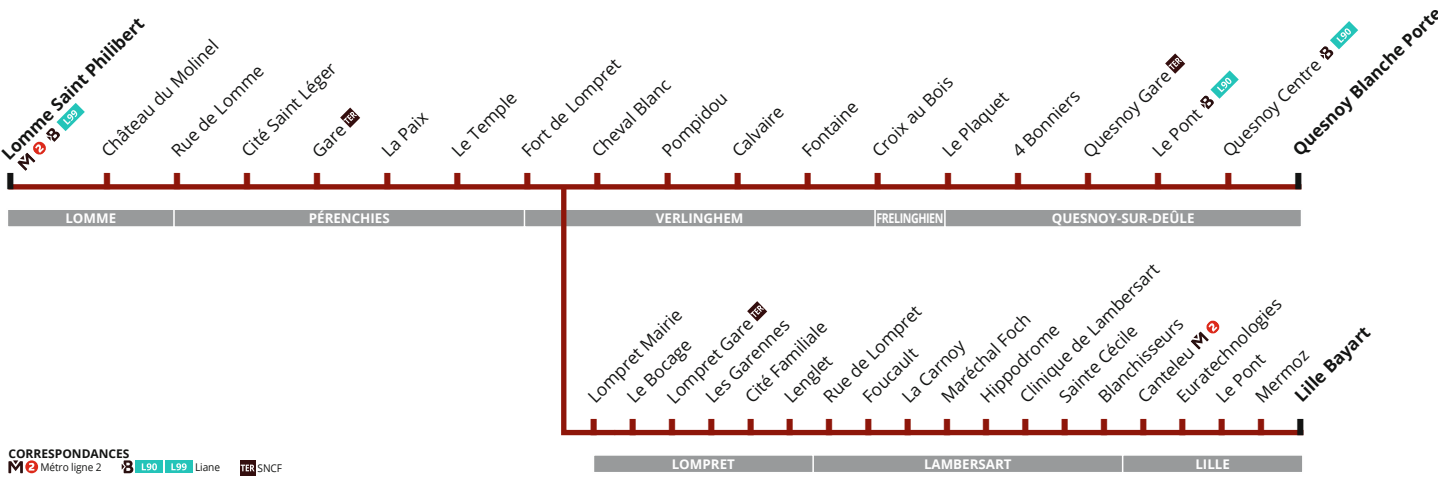

Horaires hiver 2019
à partir du 28 janvier 2019

B 76 Vers Quesnoy / Lille Bayart

CORRESPONDANCES
M Metro ligne 2, B L66, L69, Liège SNCV

B 76 Du lundi au vendredi en période scolaire

LOMME SAINT PHILIBERT	06:30	06:45	07:00	07:15	07:30	08:00	08:30	09:00	09:30	10:00	10:30	11:00	11:30	12:00	12:30	13:00	13:30	14:00	14:30	15:00	16:00	16:30	16:50	17:05	17:20	17:35
GARE	06:34	06:49	07:04	07:19	07:35	08:04	08:34	09:04	09:34	10:04	10:34	11:04	11:34	12:05	12:35	13:04	13:34	14:04	14:34	15:04	16:05	16:36	16:56	17:11	17:26	17:41
FORT DE LOMPRET	06:37	06:52	07:07	07:22	07:38	08:07	08:37	09:07	09:37	10:07	10:37	11:07	11:37	12:08	12:38	13:07	13:37	14:07	14:37	15:07	16:08	16:39	16:59	17:14	17:29	17:44
LOMPRET MAIRIE		06:53	07:23	07:23	08:08		09:08	09:08	10:08	10:08	11:08	12:08	12:08	13:08	13:08	14:08	15:08	16:40	17:15	17:45						
LOMPRET GARE		06:55	07:25	07:25	08:10		09:10	09:10	10:10	10:10	11:10	12:11	12:11	13:10	13:10	14:10	15:10	16:42	17:17	17:47						
LA CARNOY		07:03	07:33	07:33	08:18		09:18	09:18	10:18	10:18	11:18	12:19	12:19	13:18	13:18	14:18	15:18	16:50	17:25	17:55						
CLINIQUE DE LAMBERSART		07:05	07:35	07:35	08:20		09:20	09:20	10:20	10:20	11:20	12:21	12:21	13:20	13:20	14:20	15:20	16:52	17:27	17:57						
CANTELEU		07:08	07:38	07:38	08:23		09:23	09:23	10:23	10:23	11:23	12:24	12:24	13:23	13:23	14:23	15:23	16:55	17:30	18:00						
LILLE BAYART		07:13	07:43	07:43	08:28		09:28	09:28	10:28	10:28	11:28	12:29	12:29	13:28	13:28	14:28	15:28	17:00	17:35	18:05						
CROIX AU BOIS	06:42		07:13	07:44	08:43	09:42	10:42	11:42	12:44	13:43	14:43	15:43	16:43	17:43	18:43	19:43	20:43	21:43	22:43	23:43						
QUESNOY GARE	06:46		07:17	07:48	08:48	09:47	10:47	11:47	12:48	13:47	14:47	15:47	16:47	17:47	18:47	19:47	20:47	21:47	22:47	23:47						
LE PONT	06:47		07:18	07:49	08:49	09:47	10:47	11:47	12:49	13:48	14:48	15:48	16:48	17:48	18:48	19:48	20:48	21:48	22:48	23:48						
QUESNOY BLANCHE PORTE	06:50		07:21	07:52	08:53	09:50	10:50	11:50	12:52	13:51	14:51	15:51	16:51	17:51	18:51	19:51	20:51	21:51	22:51	23:51						