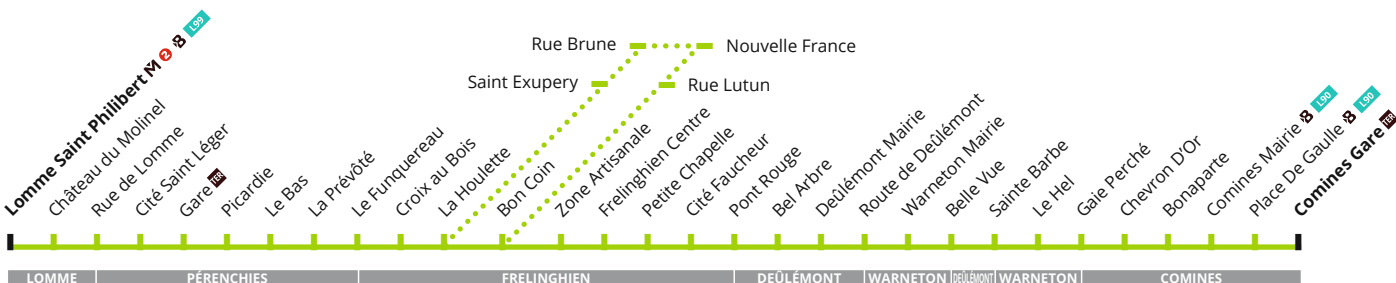

→ NOUVEAUTÉ TER

Vous pouvez désormais, pour le prix d'un trajet Ilévia ou avec votre abonnement, prendre le **TER** et accéder librement aux 39 gares de la Métropole Lilloise.

→ VACANCES SCOLAIRES 2019

- **Vacances scolaires d'hiver** : du 11 au 24 février inclus
- **Vacances scolaires de printemps** : du 8 au 22 avril inclus
- **Période été** : à partir du 8 juillet

1^{er} mai : les lignes ne circulent pas

B 75 Vers Comines Gare

CORRESPONDANCES
M Métro ligne 2 **B** L90 L99 Liane **TER** SNCF

B 75 Du lundi au vendredi en période scolaire

LOMME SAINT PHILIBERT	08:30	13:10	14:30	16:00	17:10	17:50	18:25	19:15
RUE DE LOMME	08:33	13:13	14:33	16:03	17:13	17:54	18:28	19:18
GARE	08:35	13:15	14:35	16:05	17:15	17:56	18:30	19:20
LE FUNQUEREAU	08:38	13:19	14:39	16:09	17:19	18:00	18:34	19:23
ST EXUPERY	08:46							
RUE LUTUN	08:48							
FRELINGHIEN CENTRE	08:52	13:28	14:48	16:18	17:28	18:10	18:44	19:33
DEULEMONT MAIRIE	08:58	13:34	14:54	16:24	17:34	18:16	18:50	19:39
WARNETON MAIRIE	09:05	13:40	15:00	16:30	17:40	18:23	18:56	19:45
GAI PERCHE	09:13	13:48	15:08	16:38	17:48	18:31	19:04	19:53
COMINES MAIRIE	09:17	13:52	15:12	16:42	17:52	18:35	19:08	19:57
PLACE DE GAULLE	09:17	13:52	15:12	16:42	17:52	18:35	19:08	19:57
COMINES GARE	09:18	13:53	15:13	16:43	17:53	18:36	19:09	19:58