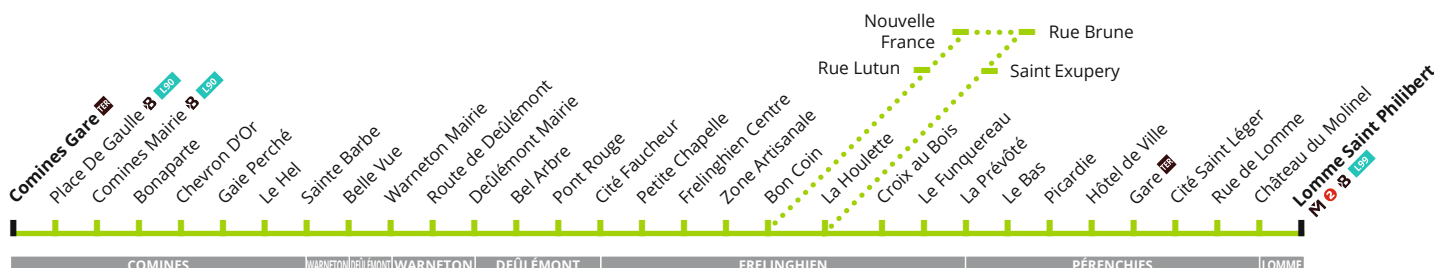

Horaires hiver 2019
à partir du 28 janvier 2019

B 75 Vers Lomme St Philibert

CORRESPONDANCES
 Métro ligne 2, L90, L99, Liane, TER SNCF

B 75 Du lundi au vendredi en période scolaire

COMINES GARE	06:25	06:40	07:40	09:25	12:20	13:40	16:35
PLACE DE GAULLE	06:26	06:41	07:41	09:26	12:21	13:41	16:36
COMINES MAIRIE	06:27	06:42	07:42	09:27	12:22	13:42	16:37
WARNETON MAIRIE	06:38	06:53	07:53	09:38	12:33	13:53	16:48
DEULEMONT MAIRIE	06:44	06:59	07:59	09:43	12:38	13:58	16:53
FRELINGHIEN CENTRE	06:50	07:05	08:05	09:49	12:43	14:03	16:58
RUE LUTUN							17:02
ST EXUPERY							17:04
LE FUNQUEREAU	07:00	07:15	08:15	09:59	12:52	14:12	17:13
PERENCHIES HOTEL DE VILLE	07:04	07:19	08:19	10:03	12:56	14:16	17:18
GARE	07:05	07:20	08:20	10:04	12:57	14:17	17:19
RUE DE LOMME	07:07	07:22	08:22	10:06	12:59	14:19	17:21
LOMME SAINT PHILIBERT	07:10	07:26	08:26	10:09	13:02	14:22	17:24

B 75 Du lundi au vendredi - vacances scolaires

COMINES GARE	06:25	06:40	07:40	09:25	12:20	13:40	16:35
PLACE DE GAULLE	06:26	06:41	07:41	09:26	12:21	13:41	16:36
COMINES MAIRIE	06:26	06:41	07:41	09:26	12:21	13:41	16:36
WARNETON MAIRIE	06:36	06:51	07:51	09:36	12:31	13:51	16:46
DEULEMONT MAIRIE	06:41	06:56	07:56	09:41	12:36	13:56	16:51
FRELINGHIEN CENTRE	06:47	07:02	08:02	09:47	12:42	14:02	16:57
RUE LUTUN							
ST EXUPERY							
LE FUNQUEREAU	06:56	07:11	08:11	09:56	12:51	14:11	17:06
PERENCHIES HOTEL DE VILLE	07:01	07:16	08:16	10:00	12:55	14:15	17:10
GARE	07:02	07:17	08:17	10:01	12:56	14:16	17:11
RUE DE LOMME	07:03	07:18	08:18	10:03	12:58	14:18	17:13
LOMME SAINT PHILIBERT	07:06	07:21	08:21	10:06	13:01	14:21	17:16