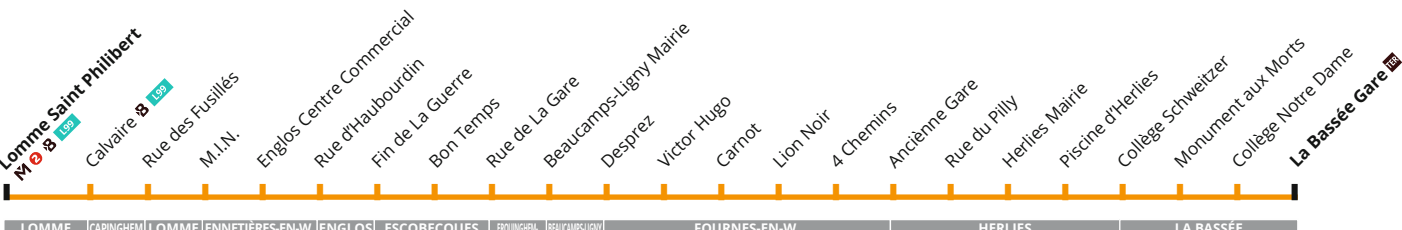

→ NOUVEAUTÉ TER

Vous pouvez désormais, pour le prix d'un trajet Ilévia ou avec votre abonnement, prendre le **TER** et accéder librement aux 39 gares de la Métropole Lilloise.

→ VACANCES SCOLAIRES 2019

- **Vacances scolaires d'hiver** : du 11 au 24 février inclus
- **Vacances scolaires de printemps** : du 8 au 22 avril inclus
- **Période été** : à partir du 8 juillet

1^{er} moi : les lignes ne circulent pas

B 64 Vers La Bassée Gare

CORRESPONDANCES
M Métro ligne 2 **B** L99 Liane **TER** SNCF

B 64 Du lundi au vendredi en période scolaire

LOMME SAINT PHILIBERT	06:30	07:25	08:45	11:40	12:40	13:40	16:15	17:30	18:20	19:35	20:30
RUE DES FUSILLES	06:34	07:29	08:49	11:45	12:44	13:45	16:21	17:35	18:25	19:39	20:34
ENGLOS CENTRE COMMERCIAL	06:36	07:31	08:52	11:49	12:46	13:48	16:25	17:38	18:28	19:42	20:37
RUE D'HAUBOURDIN	06:38	07:33	08:55	11:51	12:48	13:50	16:27	17:41	18:31	19:45	20:39
BEAUCAMPS-LIGNY MAIRIE	06:50	07:45	09:04	12:01	12:58	14:00	16:39	17:52	18:42	19:55	20:49
VICTOR HUGO	06:55	07:50	09:09	12:06	13:03	14:05	16:45	17:57	18:47	20:00	20:54
LION NOIR	06:56	07:51	09:10	12:07	13:04	14:06	16:48	17:59	18:49	20:01	20:55
HERLIES MAIRIE	07:01	07:56	09:15	12:12	13:09	14:11	16:54	18:05	18:55	20:06	21:00
PISCINE D'HERLIES	07:02	07:57	09:16	12:13	13:10	14:12	16:55	18:06	18:56	20:07	21:01
LA BASSEE COLLEGE SCHWEITZER	07:11	08:06	09:25	12:22	13:19	14:21	17:04	18:15	19:05	20:16	21:09
LA BASSEE COLLEGE NOTRE DAME	07:20	08:15	09:35	12:32	13:29	14:31	17:14	18:25	19:15	20:26	21:18
LA BASSEE GARE	07:21	08:16	09:36	12:33	13:30	14:32	17:15	18:27	19:17	20:27	21:19