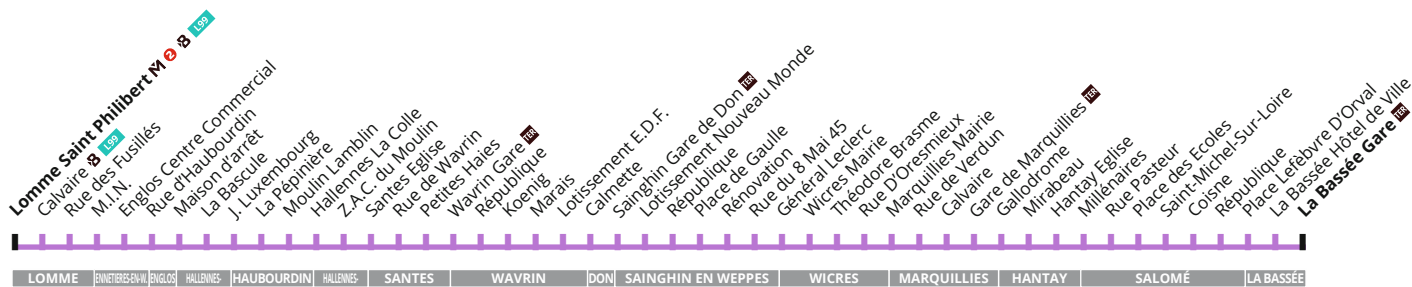

Horaires hiver 2019
à partir du 28 janvier 2019

La Bassée Gare

-
- Salomé
- Hantay
- Marquillies
- Wicres
- Sainghin-en-Weppes
- Don
- Wavrin
- Santes
- Hallennes-Lez-Haubourdin
- Englos
- **Lomme St Philibert**

B 61 Vers La Bassée Gare

CORRESPONDANCES
M Métro ligne 2 B L99 Liège TER SNCF

B 61 Du lundi au vendredi en période scolaire

LOMME SAINT PHILIBERT	07:45	08:30	10:35	11:30	12:50	13:30	15:50	16:30	18:00	18:45	19:35	20:55
ENGLOS CENTRE COMMERCIAL	07:52	08:37	10:42	11:37	12:57	13:37	15:57	16:38	18:08	18:53	19:42	21:02
MOULIN LAMBLIN	08:02	08:48	10:53	11:48	13:08	13:48	16:08	16:50	18:20	19:04	19:52	21:12
SANTES EGLISE	08:06	08:53	10:58	11:53	13:13	13:53	16:13	16:55	18:25	19:09	19:57	21:16
REPUBLIQUE	08:15	09:02	11:07	12:01	13:21	14:01	16:22	17:05	18:36	19:20	20:07	21:24
SAINGHIN GARE DE DON	08:22	09:09	11:14	12:08	13:28	14:08	16:29	17:12	18:43	19:27	20:14	21:30
PLACE DE GAULLE	08:27	09:14	11:19	12:13	13:33	14:13	16:34	17:17	18:48	19:32	20:19	21:35
WICRES MAIRIE	08:34	09:21	11:26	12:20	13:40	14:20	16:41	17:24	18:55	19:39	20:26	21:42
MARQUILLIES MAIRIE	08:39	09:26	11:31	12:25	13:45	14:25	16:46	17:29	19:00	19:44	20:31	21:47
HANTAY EGLISE	08:48	09:33	11:40	12:33	13:52	14:33	16:54	17:37	19:08	19:51	20:39	21:54
PLACE DES ECOLES	08:54	09:38	11:45	12:39	13:57	14:38	16:59	17:43	19:13	19:56	20:44	21:59
LA BASSEE GARE	09:08	09:48	11:55	12:49	14:06	14:50	17:13	17:53	19:24	20:06	20:53	22:07