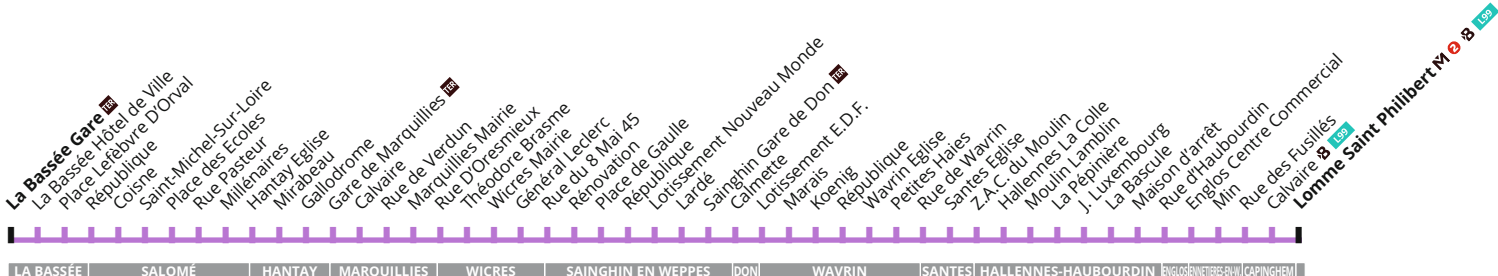

➔ NOUVEAUTÉ TER

Vous pouvez désormais, pour le prix d'un trajet Ilévia ou avec votre abonnement, prendre le **TER** et accéder librement aux 39 gares de la Métropole Lilloise.

➔ VACANCES SCOLAIRES 2019

- **Vacances scolaires d'hiver** : du 11 au 24 février inclus
- **Vacances scolaires de printemps** : du 8 au 22 avril inclus
- **Période été** : à partir du 8 juillet

 **1^{er} mai** : les lignes ne circulent pas

B 61 Vers Lomme St Philibert

LA BASSÉE	SALOMÉ	HANTAY	MARQUILLIES	WICRES	SAINGHIN EN WEPPE	DON	WAVRIN	SANTES	HALLENNES-HAUBOURDIN	ENGLOS	NETTERES	HAU	CAPINGHEM
-----------	--------	--------	-------------	--------	-------------------	-----	--------	--------	----------------------	--------	----------	-----	-----------

CORRESPONDANCES
 Métro ligne 2  Liane  SNCF

B 61 Du lundi au vendredi en période scolaire

LA BASSEE GARE	05:30	06:15	07:00	07:30	09:20	12:20	13:20	15:00	16:20	17:20	18:05	19:30
PLACE DES ECOLES	05:39	06:24	07:10	07:40	09:31	12:30	13:30	15:10	16:30	17:30	18:15	19:38
HANTAY EGLISE	05:46	06:31	07:18	07:48	09:39	12:36	13:36	15:16	16:36	17:36	18:21	19:44
MARQUILLIES MAIRIE	05:54	06:39	07:26	07:57	09:47	12:44	13:44	15:24	16:44	17:44	18:29	19:51
WICRES MAIRIE	05:59	06:44	07:31	08:02	09:52	12:49	13:49	15:29	16:49	17:49	18:34	19:56
PLACE DE GAULLE	06:05	06:50	07:38	08:08	09:59	12:55	13:55	15:35	16:55	17:55	18:40	20:02
SAINGHIN GARE DE DON	06:10	06:55	07:43	08:13	10:04	13:00	14:00	15:40	17:00	18:00	18:45	20:07
REPUBLIQUE	06:18	07:03	07:51	08:22	10:13	13:08	14:08	15:48	17:08	18:08	18:53	20:15
SANTES EGLISE	06:26	07:11	07:59	08:30	10:21	13:16	14:16	15:56	17:17	18:17	19:02	20:22
MOULIN LAMBLIN	06:31	07:16	08:04	08:35	10:26	13:21	14:21	16:01	17:22	18:22	19:07	20:27
ENGLOS CENTRE COMMERCIAL	06:41	07:26	08:14	08:45	10:38	13:33	14:33	16:13	17:32	18:32	19:17	20:37
LOMME SAINT PHILIBERT	06:48	07:33	08:21	08:52	10:45	13:40	14:40	16:20	17:39	18:39	19:24	20:44