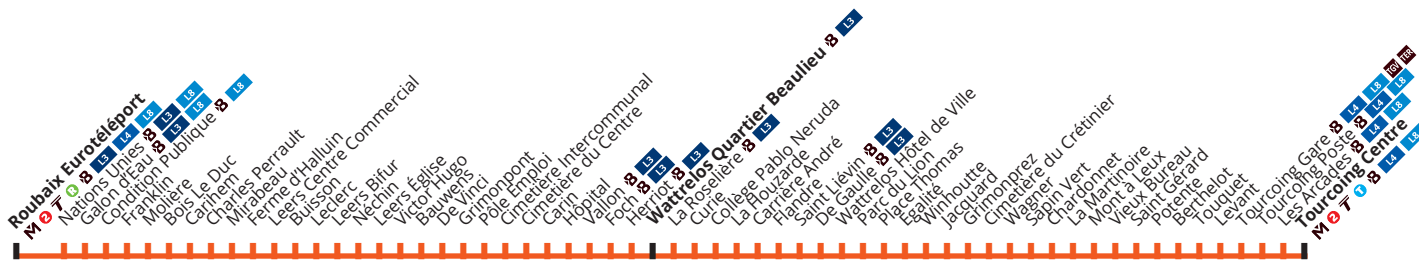

**35**

Horaires hiver 2019  
à partir du 28 janvier 2019

Tourcoing Centre

Wattrelos Hôtel de Ville

Wattrelos Quartier Beaulieu

Leers

Roubaix Eurotéléport

**35** Vers Tourcoing Centre