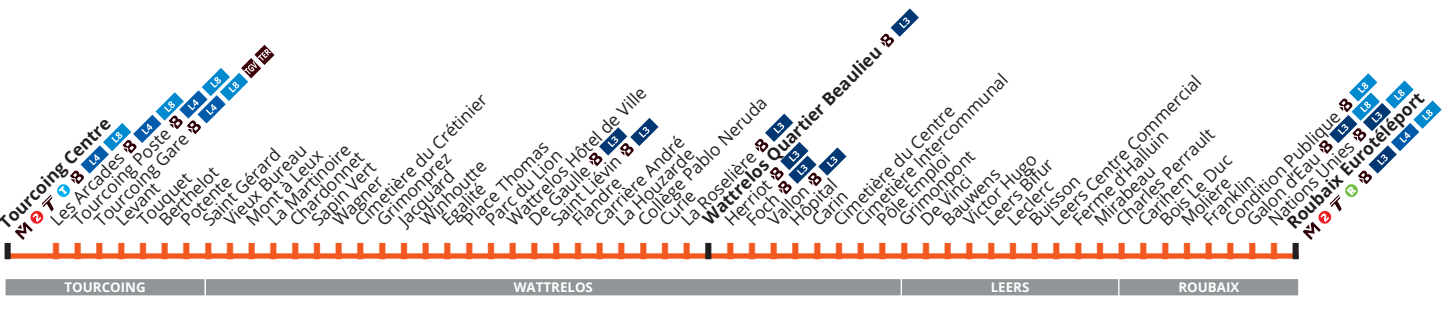

→ SUR VOTRE LIGNE

- Maître Arthur Glen, Centre Commercial de Leers, La zone du Beck, Cimetière Intercommunal, Hôpital de Wattrelos, Etablissements scolaires de Wattrelos (Saint-Joseph, Collège Neruda et Lycée Emilie Zola), Centre Ville de Wattrelos, Parc du Lion, ZI la Martinoire, Les quartiers Sappin Vert Mont à Leux

→ BON À SAVOIR

- Les horaires vous sont donnés à titre indicatif. Des difficultés de circulation peuvent provoquer de légers retards que le conducteur est le premier à déplorer.
- Ayez le réflexe "Je valide, je passe" : la validation est obligatoire à chaque montée et à chaque correspondance.

→ NOUVEAUTÉ TER

Vous pouvez désormais, pour le prix d'un trajet ilévia ou avec votre abonnement, prendre le TER et accéder librement aux 39 gares de la Métropole Lilloise.

ACCESSIBILITÉ DE VOTRE LIGNE DE BUS :

Les bus qui desservent votre ligne ainsi que la majorité de ces points d'arrêt sont accessibles et disposent d'1 emplacement dédié en priorité aux personnes en fauteuil roulant. En cas de bus non accessible, le bus suivant le sera.

1er mai : les lignes ne circulent pas

Vers Roubaix Eurotéléport

CORRESPONDANCES
M Métro ligne 2, T Tramway Roubaix / Tourcoing, B L3, L4, L6 Liane, TER SNCF

B 35 Du lundi au vendredi en période scolaire

TOURCOING CENTRE	05:56	06:30	06:56	07:13	07:30	07:45	08:00	08:15	08:30	08:45	09:00	09:30	10:00	10:30	11:00	11:39	12:00	12:30	12:55	13:29	14:00	14:26	14:53	15:15	15:30
TOURCOING GARE	05:58	06:33	06:59	07:16	07:33	07:48	08:03	08:18	08:33	08:48	09:03	09:33	10:03	10:33	11:03	11:42	12:03	12:33	12:58	13:32	14:03	14:29	14:56	15:18	15:33
SAINT GERARD	06:04	06:39	07:05	07:22	07:39	07:54	08:09	08:25	08:40	08:55	09:10	09:39	10:09	10:39	11:09	11:48	12:09	12:39	13:04	13:38	14:09	14:35	15:02	15:24	15:39
SAPIN VERT	06:09	06:44	07:11	07:28	07:45	08:00	08:15	08:30	08:45	09:00	09:15	09:45	10:15	10:45	11:14	11:53	12:14	12:44	13:09	13:43	14:14	14:40	15:07	15:30	15:45
WATTRELOS HOTEL DE VILLE	06:19	06:55	07:22	07:39	07:56	08:11	08:26	08:42	08:57	09:12	09:27	09:56	10:26	10:56	11:25	12:04	12:25	12:55	13:20	13:54	14:25	14:51	15:18	15:41	15:56
FLANDRE	06:22	06:58	07:25	07:43	08:00	08:15	08:30	08:46	09:01	09:16	09:31	10:00	10:30	11:00	11:29	12:08	12:29	12:59	13:24	13:58	14:29	14:55	15:22	15:45	16:00
COLLEGE PABLO NERUDA	06:24	07:00	07:28	07:45	08:02	08:17	08:32	08:48	09:03	09:18	09:33	10:02	10:32	11:02	11:31	12:10	12:31	13:01	13:26	14:00	14:31	14:57	15:24	15:47	16:02
WATTRELOS QUARTIER BEAULIEU	06:26	07:02	07:30	07:48	08:05	08:20	08:35	08:51	09:06	09:21	09:36	10:05	10:35	11:05	11:34	12:13	12:34	13:04	13:29	14:03	14:34	15:00	15:27	15:50	16:05
POLE EMPLOI	06:35		07:39	08:14		08:44		09:15		09:45	10:14		11:14		12:22		13:13		14:12		15:09		15:36		16:14
LEERS VICTOR HUGO	06:39		07:44	08:19		08:49		09:20		09:50	10:19		11:19		12:27		13:18		14:17		15:14		15:41		16:19
LEERS CENTRE COMMERCIAL	06:45		07:18	07:51		08:25		08:55		09:26	09:56	10:25		11:25		12:33		13:24		14:23		15:20		15:47	16:25
CARIHEM	06:50		07:23	07:56		08:30		09:00		09:31	10:01	10:30		11:30		12:38		13:29		14:28		15:25		15:52	16:30
ROUBAIX EUROTELEPORT	06:57		07:31	08:04		08:38		09:08		09:38	10:08	10:37		11:37		12:45		13:36		14:35		15:32		15:59	16:38

B 35 Du lundi au vendredi - vacances scolaires