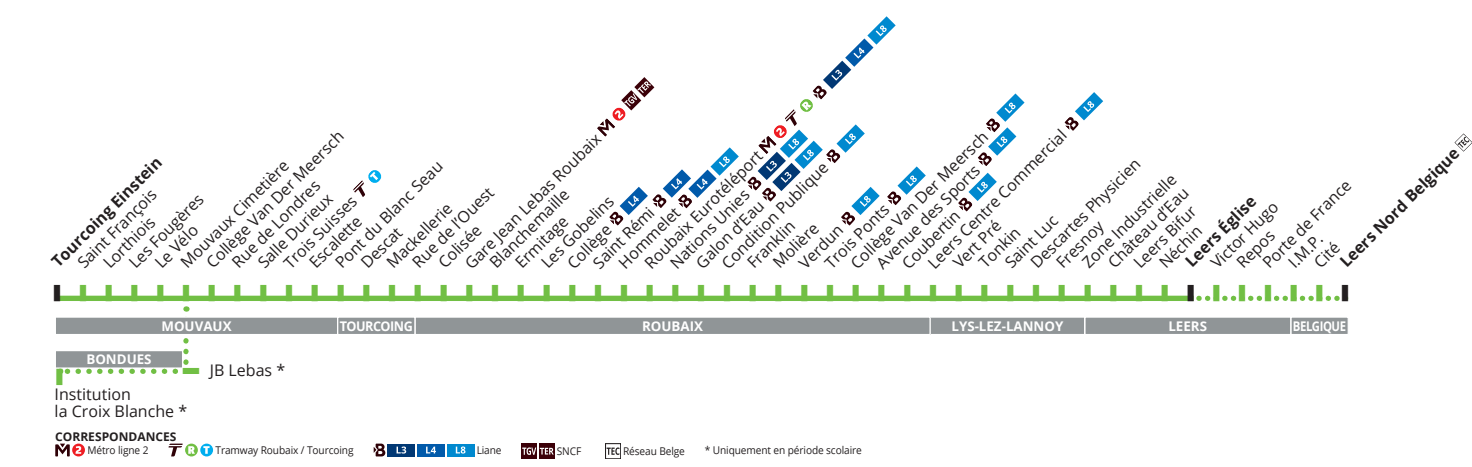

SUR VOTRE LIGNE

- Le Collège, le Musée de la Piscine, la Condition Publique, la CAF, la gare Jean Lebas à Roubaix, l'Institut Médico-Pédagogique à Leers Nord Belgique, l'Institution La Croix Blanche à Bondues, le Collège Van der Meersch à Mouvaux, la ZI Ravennes / Les Francs, le centre commercial de Leers

BON À SAVOIR

- Les horaires vous sont donnés à titre indicatif. Des difficultés de circulation peuvent provoquer de légers retards que le conducteur est le premier à déplorer.
- Ayez le réflexe "Je valide, je passe" : la validation est obligatoire à chaque montée et à chaque correspondance.

NOUVEAUTÉ TER

Vous pouvez désormais, pour le prix d'un trajet ilévia ou avec votre abonnement, prendre le **TER** et accéder librement aux 39 gares de la Métropole Lilloise.

ACCESSIBILITÉ DE VOTRE LIGNE DE BUS :

Les bus qui desservent votre ligne ainsi que la majorité de ces points d'arrêt sont accessibles et disposent d'1 emplacement dédié en priorité aux personnes en fauteuil roulant. En cas de bus non accessible, le bus suivant le sera.

1er mai : les lignes ne circulent pas

Vers Leers Église / Leers Nord Belgique

Du lundi au vendredi en période scolaire

Note																			M	Z					
INSTITUTION LA CROIX BLANCHE	06:00	06:26	06:43	06:58	07:11	07:23	07:43	08:00	08:13	08:29	08:44	09:00	09:20	09:40	10:10	10:40	11:00	11:20	11:40	12:00	12:20	12:40	13:00	13:20	13:40
TOURCOING EINSTEIN	06:06	06:33	06:50	07:05	07:18	07:31	07:53	08:11	08:23	08:40	08:55	09:09	09:29	09:48	10:18	10:48	11:08	11:28	11:48	12:08	12:30	12:48	13:08	13:28	13:48
TROIS SUISSES	06:09	06:37	06:54	07:09	07:22	07:35	07:57	08:15	08:27	08:44	08:59	09:13	09:33	09:52	10:22	10:52	11:12	11:32	11:52	12:12	12:34	12:52	13:12	13:32	13:52
DESCAT	06:14	06:42	06:59	07:14	07:28	07:42	08:04	08:22	08:34	08:51	09:06	09:20	09:40	09:58	10:28	10:58	11:18	11:38	11:58	12:18	12:40	12:58	13:18	13:39	13:59
GARE JEAN LEBAS ROUBAIX	06:21	06:49	07:06	07:22	07:36	07:51	08:13	08:31	08:43	09:00	09:15	09:29	09:49	10:07	10:37	11:07	11:27	11:47	12:07	12:27	12:49	13:07	13:27	13:48	14:08
ROUBAIX EUROTELEPORT	06:28	06:56	07:14	07:30	07:44	07:59	08:21	08:39	08:51	09:08	09:23	09:37	09:57	10:15	10:45	11:15	11:35	11:55	12:15	12:35	12:57	13:15	13:35	13:56	14:16
TROIS POINTS	06:33	07:01	07:19	07:35	07:49	08:04	08:26	08:44	08:56	09:13	09:28	09:42	10:02	10:20	10:50	11:20	11:40	12:00	12:20	12:40	13:02	13:20	13:40	14:02	14:22
LEERS CENTRE COMMERCIAL	06:36	07:04	07:22	07:38	07:52	08:07	08:29	08:47	08:59	09:16	09:31	09:45	10:05	10:23	10:53	11:23	11:43	12:03	12:23	12:43	13:05	13:23	13:43	14:05	14:25
SAINT LUC	06:44	07:12	07:30	07:47	08:01	08:16	08:38	08:56	09:07	09:24	09:39	09:53	10:13	10:31	11:01	11:31	11:51	12:12	12:32	12:52	13:14	13:32	13:52	14:14	14:34
LEERS EGLISE																									
LEERS NORD BELGIQUE					08:09