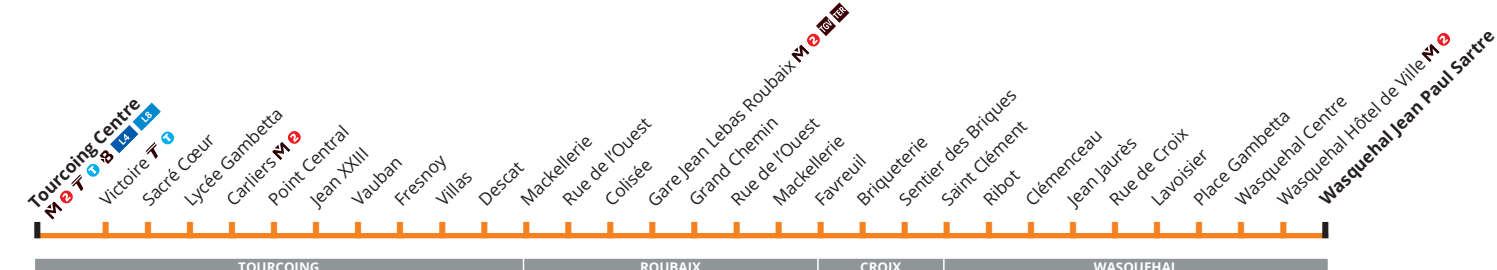

**Horaires hiver 2019**  
à partir du 28 janvier 2019

**Wasquehal Jean-Paul Sartre**

Croix

**Gare Jean Lebas Roubaix**

**Tourcoing Centre**

**B 30 Vers Wasquehal Jean-Paul Sartre**

**CORRESPONDANCES**  
M Métro ligne 2 T Tramway Tourcoing B L4 L5 L6 Liane RIVIERE ENCF