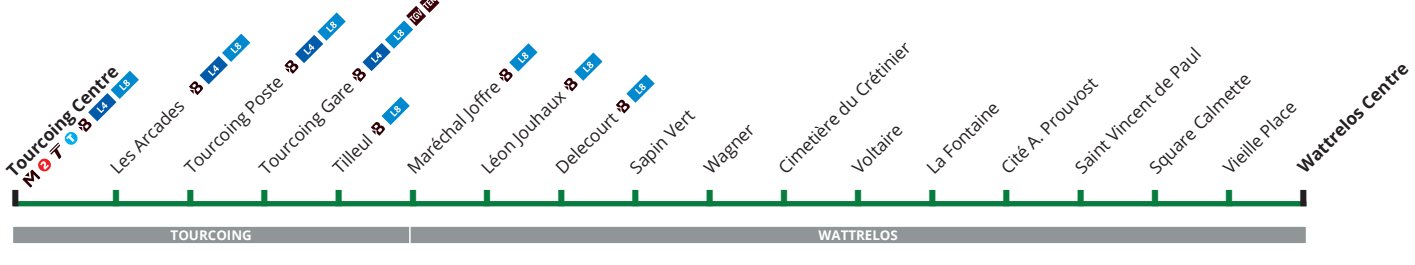

Horaires hiver 2019 à partir du 28 janvier 2019

17 Vers Wattrelos Centre

CORRESPONDANCES: Métro ligne 2, Tramway Tourcoing, Liège, SNCF

Table with 24 columns (times) and 6 rows (stations: TOURCOING CENTRE, TOURCOING GARE, SAPIN VERT, VOLTAIRE, SAINT VINCENT DE PAUL, WATTRELOS CENTRE) for weekday schedule.

17 Du lundi au vendredi - vacances scolaires

Table with 24 columns (times) and 6 rows (stations) for school holiday schedule.

17 Samedi

Table with 24 columns (times) and 6 rows (stations) for Saturday schedule.

17 Dimanche et jours fériés

Table with 24 columns (times) and 6 rows (stations) for Sunday and public holidays schedule.

ilëvia LES TRANSPORTS DE LA MEL Bienvenue dans votre nouveau réseau des transports de la MEL

B 17 Samedi

WATTRELOS CENTRE	05:37	06:06	06:22	06:42	07:02	07:22	07:42	08:02	08:22	08:42	09:02	09:22	09:42	10:02	10:22	10:42	11:02	11:20	11:35	11:50	12:05	12:20	12:35	12:50	13:05	13:20
SAINT-VINCENT-DE-PAUL	05:42	06:11	06:27	06:47	07:07	07:27	07:47	08:07	08:27	08:47	09:07	09:27	09:47	10:07	10:27	10:47	11:07	11:25	11:40	11:55	12:10	12:25	12:40	12:55	13:10	13:25
VOLTAIRE	05:45	06:14	06:30	06:50	07:10	07:30	07:50	08:10	08:30	08:50	09:10	09:30	09:50	10:10	10:30	10:50	11:10	11:28	11:43	11:58	12:13	12:28	12:43	12:58	13:13	13:28
SAPIN VERT	05:48	06:17	06:33	06:53	07:13	07:33	07:53	08:13	08:33	08:53	09:13	09:33	09:53	10:13	10:33	10:53	11:13	11:31	11:46	12:01	12:16	12:31	12:46	13:01	13:16	13:31
TOURCOING GARE	05:53	06:22	06:38	06:58	07:19	07:39	07:59	08:19	08:39	08:59	09:19	09:39	09:59	10:19	10:39	10:59	11:19	11:37	11:52	12:07	12:22	12:37	12:52	13:07	13:22	13:37
TOURCOING CENTRE	05:56	06:25	06:41	07:01	07:21	07:43	08:03	08:23	08:43	09:03	09:23	09:43	10:03	10:23	10:43	11:03	11:23	11:41	11:56	12:11	12:26	12:41	12:56	13:11	13:26	13: