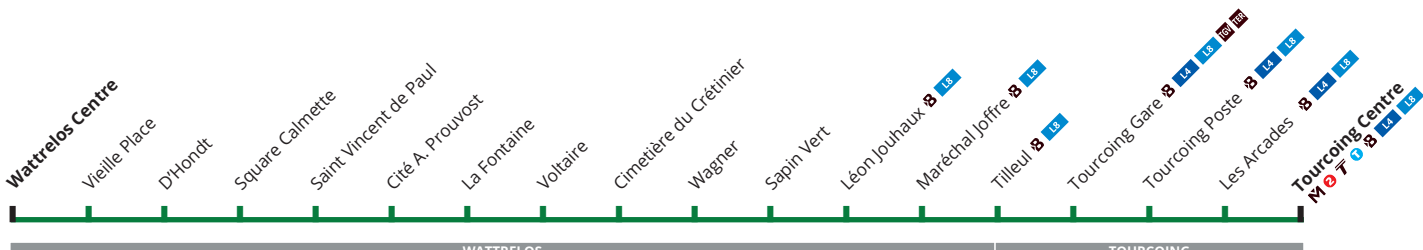

→ CORRESPONDANCES

- **Métro** ligne 2 et **Tramway** à Tourcoing Centre
- **Liane 4** à Tourcoing Centre, Les Arcades, Tourcoing Gare et Tourcoing Poste
- **Liane 8** entre Léon Jouhaux et Tourcoing Centre
- **Correspondances SNCF** en gare de Tourcoing

→ SUR VOTRE LIGNE

- Espace commercial Saint Christophe
- Tourcoing Gare
- Watterlos Centre, Parc du Lion

→ BON À SAVOIR

- Les horaires vous sont donnés à titre indicatif. Des difficultés de circulation peuvent provoquer de légers retards que le conducteur est le premier à déplorer.
- Ayez la réflexe "Je valide, je passe" : la validation est obligatoire à chaque montée et à chaque correspondance.

→ NOUVEAUTÉ TER

Vous pouvez désormais, pour le prix d'un trajet ilévia ou avec votre abonnement, prendre le **TER** et accéder librement aux 39 gares de la Métropole Lilloise.

→ ACCESSIBILITÉ DE VOTRE LIGNE DE BUS :

Les bus qui desservent votre ligne ainsi que la majorité de ces points d'arrêt sont accessibles et disposent d'1 emplacement dédié en priorité aux personnes en fauteuil roulant. En cas de bus non accessible, le bus suivant le sera.

1er mai : les lignes ne circulent pas

B 17 Vers Tourcoing Centre

CORRESPONDANCES
Métro ligne 2 Tramway Tourcoing Liane TGV/TER SNCF

B 17 Du lundi au vendredi en période scolaire

WATTRELOS CENTRE	05:38	06:07	06:21	06:33	06:44	06:56	07:07	07:19	07:33	07:45	07:57	08:10	08:23	08:36	08:49	09:06	09:21	09:35	09:50	10:05	10:20	10:36	10:51	11:06	11:21	11:34
SAINT-VINCENT-DE-PAUL	05:43	06:12	06:26	06:38	06:49	07:01	07:12	07:25	07:39	07:51	08:03	08:15	08:28	08:41	08:54	09:11	09:26	09:40	09:55	10:10	10:25	10:41	10:56	11:11	11:26	11:39
VOLTAIRE	05:46	06:15	06:29	06:41	06:53	07:05	07:16	07:29	07:43	07:55	08:07	08:19	08:32	08:44	08:57	09:14	09:29	09:43	09:58	10:13	10:28	10:44	10:59	11:14	11:29	11:42
SAPIN VERT	05:49	06:18	06:32	06:44	06:56	07:08	07:19	07:32	07:46	07:58	08:10	08:22	08:35	08:47	09:00	09:17	09:32	09:46	10:01	10:16	10:31	10:47	11:02	11:17	11:32	11:45
TOURCOING GARE	05:54	06:23	06:37	06:50	07:02	07:14	07:26	07:39	07:53	08:05	08:17	08:29	08:41	08:53	09:06	09:23	09:38	09:52	10:07	10:22	10:37	10:53	11:08	11:23	11:38	11:51
TOURCOING CENTRE	05:57	06:27	06:41	06:54	07:06	07:18	07:30	07:43	07:57	08:09	08:21	08:33	08:45	08:57	09:10	09:27	09:42	09:56	10:11	10:26	10:41	10:57	11:12	11:27	11:42	11:55
WATTRELOS CENTRE	11:49	12:05	12:20	12:35	12:50	13:05	13:21	13:36	13:51	14:06	14:21	14:35	14:47	14:59	15:12	15:22	15:33	15:45	15:57	16:10	16:23	16:35	16:48	17:00	17:14	17:27
SAINT-VINCENT-DE-PAUL	11:54	12:10	12:25	12:40	12:55	13:10	13:26	13:41	13:56	14:11	14:26	14:40	14:52	15:04	15:17	15:27	15:38	15:50	16:02	16:15	16:29	16:41	16:54	17:06	17:20	17:33
VOLTAIRE	11:58	12:14	12:29	12:44	12:59	13:14	13:29	13:44	13:59	14:14	14:29	14:43	14:55	15:07	15:20	15:31	15:42	15:54	16:06	16:19	16:33	16:45	16:58	17:10	17:24	17:37
SAPIN VERT	12:01	12:17	12:32	12:47	13:02	13:17	13:32	13:47	14:02	14:17	14:32	14:46	14:58	15:10	15:23	15:34	15:45	15:57	16:09	16:22	16:36	16:49	17:02	17:13	17:27	17:40
TOURCOING GARE	12:07	12:23	12:38	12:53	13:08	13:23	13:38	13:53	14:08	14:23	14:38	14:52	15:04	15:16	15:29	15:40	15:51	16:03	16:15	16:28	16:42	16:55	17:08	17:19	17:33	17:46
TOURCOING CENTRE	12:11	12:27	12:42	12:57	13:12	13:27	13:42	13:57	14:12	14:27	14:42	14:56	15:08	15:20	15:33	15:44	15:55	16:07	16:19	16:32	16:46	16:59	17:12	17:23	17:37	17:50
WATTRELOS CENTRE	17:39	17:52	18:05	18:20	18:39	18:57	19:17	19:36	19:56	20:17	20:38	21:08	21:38	22:08												
SAINT-VINCENT-DE-PAUL	17:45	17:57	18:10	18:25	18:44	19:02	19:22	19:42	20:02	20:22	20:43	21:13	21:43	22:13												
VOLTAIRE	17:49	18:01	18:14	18:29	18:47	19:05	19:25	19:46	20:06	20:25	20:46	21:16	21:46	22:16												
SAPIN VERT	17:52	18:04	18:17	18:32	18:50	19:08	19:28	19:49	20:09	20:28	20:49	21:19	21:49	22:19												
TOURCOING GARE	17:58	18:10	18:23	18:38	18:56	19:14	19:34	19:55	20:15	20:34	20:54	21:24	21:54	22:24												
TOURCOING CENTRE	18:02	18:14	18:27	18:42	18:59	19:17	19:37	19:58	20:18	20:37	20:57	21:27	21:57	22:27												

B 17 Du lundi au vendredi - vacances scolaires